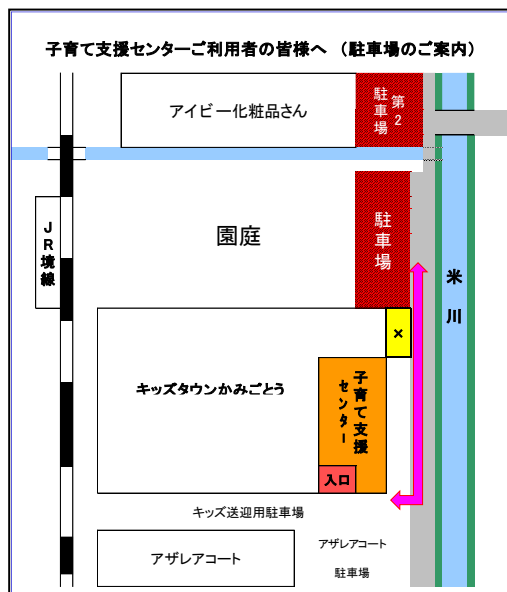

<地域の子育てサークル>

おひさまサークル

活動場所：義方公民館 2階

たんぽぽサークル

活動場所：住吉公民館

コアラクラブ

活動場所：加茂公民館

※子育てサークルにご興味がある方は、キッズタウン子育て支援センター職員までお声がけください  
... ..

3月1日(水)

『ひなまつり』

3月15日(水)

『お別れ会』※要予約

3月7日(火)

『自主活動』

3月14日(火)

『お別れ会』※要予約

3月9日(木)

『お別れ会』※要予約

キッズタウン子育て支援センター  
米子市西三柳 1400  
認定こども園キッズタウンかみ  
ごとう内  
TEL 30-0111  
FAX 30-0121  
(上記は保育園内・支援センター  
共通の番号です)

●駐車場はキッズタウンかみごとう保育園園庭の総合遊具前(白いフェンスで囲まれた駐車場)、またはグループホームかみごとう横の駐車場をご利用下さい。正面玄関前駐車場のご利用はご遠慮願います。