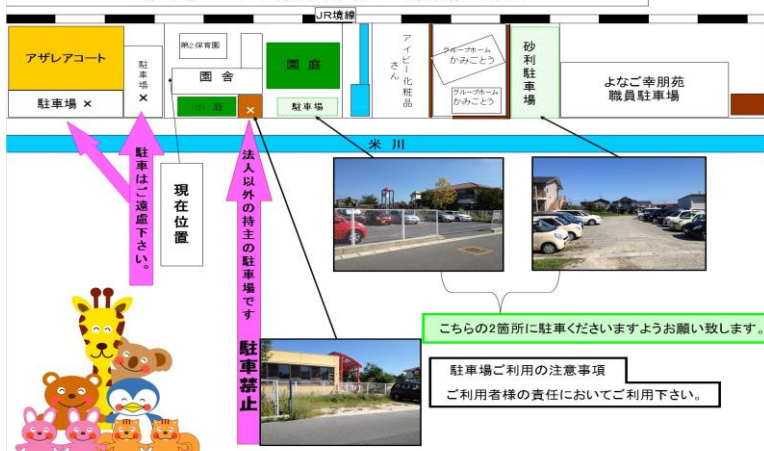

<地域の子育てサークル>

おひさまサークル

活動場所: 義方公民館 2階

たんぽぽサークル

活動場所: 住吉公民館内

コアラクラブ

活動場所: 加茂公民館内

※子育てサークルにご興味がある方は、キッズタウン子育て支援センター職員までお声がけください!!

(メンバーは随時大募集中です。)

7月6日(水)  
『七夕まつり』  
7月20日  
『自主サークル活動』

7月5日(火)  
『笹かざりを作ろう』  
7月12日(火)  
『ベビーマッサージ』

7月14日(木)  
『七夕まつり☆キッズタウンの先生とあそぼう』  
7月28日(木)  
『消防署へ見学に行こう』  
※要予約(7/22締切)

子育て支援センターご利用者の皆様へ (駐車場のご案内)

キッズタウン子育て支援センター  
米子市両三柳 1400  
認定こども園キッズタウンかみごとう内  
TEL 30-0111  
FAX 30-0121  
(上記は保育園内・支援センター共通の番号です)

●駐車場はキッズタウンかみごとう園庭の総合遊具前(白いフェンスで囲まれた駐車場)、  
又はグループホームかみごとう横の駐車場をご利用下さい。正面玄関前駐車場のご利用はご遠慮願います。