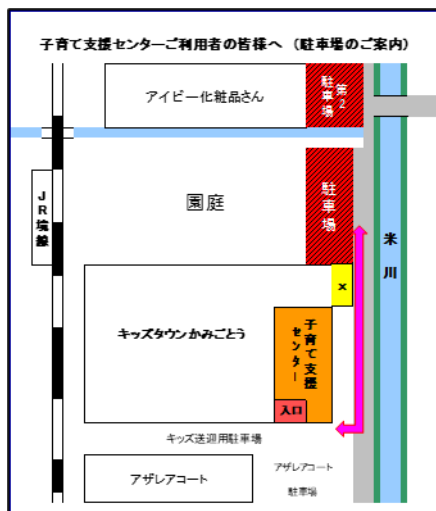

☆12月の育児講座☆

『クリスマスツリーの飾りを作ろう♪』

12月13日(火)
10:00~11:00

限定6組

親子でクリスマスツリーの飾り作りを楽しみましょう!
※来所申込みのみの予約受付となります。

<地域の子育てサークル>

おひさまサークル

活動場所：義方公民館2階

たんぽぽサークル

活動場所：住吉公民館内

コアラクラブ

活動場所：加茂公民館内

※子育てサークルにご興味がある方は、キッズタウン子育て支援センター職員までお声がけください!!

(メンバーは随時大募集中です。)

12月7日(水)
『キッズの先生と
クリスマス飾りを作ろう』
12月21日(水)
『クリスマス会』※要予約

12月6日(火)
『キッズの先生と
クリスマス飾りを作ろう』
12月20日(火)
『クリスマス会』※要予約

12月8日(木)
『クリスマス会』※要予約
11:00~12:00

キッズタウン子育て支援センター
米子市両三柳 1400
認定こども園キッズタウンかみごとう内
TEL 30-0111
FAX 30-0121
(上記は保育園内・支援センター共通の番号です)

●駐車場はキッズタウンかみごとう保育園園庭の総合遊具前(白いフェンスで囲まれた駐車場)、又はグループホームかみごとう横の駐車場をご利用下さい。正面玄関前駐車場のご利用はご遠慮願います。