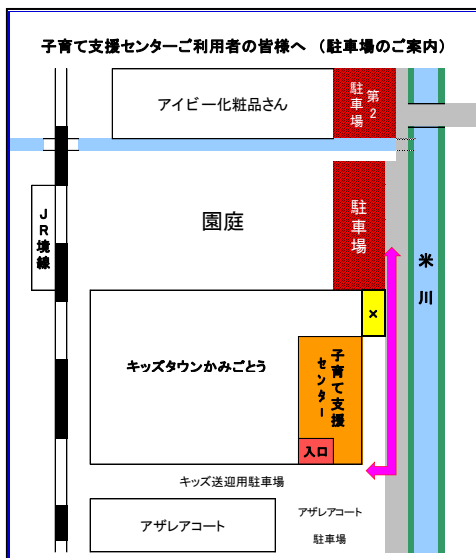

☆11月の育児講座☆

『わらべうた』
11月10日(木)
10:00~10:30 限定6組

懐かしいわらべうたを親子で楽しみましょう♪

※来所申込みのみの予約受付となります。

<地域の子育てサークル>

おひさまサークル

活動場所：義方公民館 2階

たんぽぽサークル

活動場所：住吉公民館内

コアラクラブ

活動場所：加茂公民館内

※子育てサークルにご興味がある方は、キッズタウン子育て支援センター職員までお声がけください!!!

(メンバーは随時大募集中です。)

11月2日(水)
『自主サークル』
11月16日(水)
『自主サークル』

11月8日(火)
『親子ヨガ』
11月22日(火)
『食育講座&手あそび』 ※要予約

11月10日(木)
『kizuna さんによるベビー&
キッズマッサージ』
11月24日(木)
『ホンチョホンチョさんのお話会』

キッズタウン子育て支援センター
米子市西三柳 1400
認定こども園キッズタウンかみごとう内
TEL 30-0111
FAX 30-0121
(上記は保育園内・支援センター共通の番号です)

●駐車場はキッズタウンかみごとう園庭の総合遊具前(白いフェンスで囲まれた駐車場)、又はアイビー化粧品さん前の第2駐車場をご利用下さい。正面玄関前駐車場のご利用はご遠慮願います。