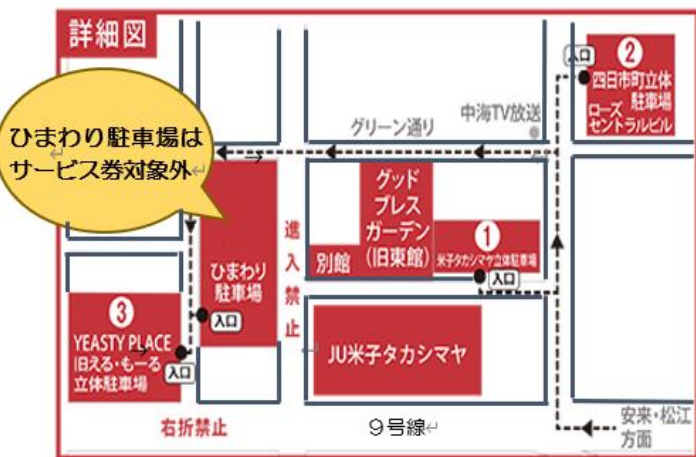

ひろば 11月

Vol.184

木枯らしが吹き始め、いよいよ冬の訪れです。家の中で暖房を使う際は、衣服を何枚も重ねるとかえって汗をかいて風邪をひいてしまいます。厚着をしすぎることをないように衣服の調整と部屋の加湿を十分にしましょう。

三密を防ぎ多くの方に利用していただくため人数制限(7組)・60分以内のご利用・検温・手指消毒・マスクの着用・来所者記入用紙及びチェック項目への記入にご理解とご協力をお願いいたします。(チェック項目については裏面へ)

11月の予定 ☎0歳児対象日・育児のサブリは 開放時間：9:00～12:00
 予約制になっています。 13:00～16:00
 11/1～ 予約受付開始 ※12時～13時は環境整備の為閉館します。
 (電話での予約受付開始は9:00～です) 休館日：土・日曜日
 TEL:22-4170

※新型コロナウイルス感染拡大により、イベント等が中止・変更になる場合がありますのでご了承ください。

月	火	水	木	金
	1 予約受付開始 (電話受付は9:00～)	2	3 文化の日 祝日開放 詳しくは裏面を ご覧ください	4 福原子育て支援 センターにて
7	8 ☎0歳児対象日 13:30～15:00 7組・予約制	9 マンマCLUB (就将公民館)	10 11月のみ第3木 に変更しています	11
14	15	16 さくらんぼ (啓成公民館)	17 尚徳たんたん (尚徳公民館) マタニティデイ 10:30～11:30	18 開放時間の変更 9:00～15:30
21 ☎栄養相談 10:00～12:00 7組・予約制 詳しくは裏面を ご覧ください	22 ☎0歳児対象日 13:30～15:00 ☎育児のサブリ 7組・予約制 詳しくは裏面を ご覧ください	23 勤労感謝の日 祝日開放 詳しくは裏面を ご覧ください 福原子育て支援 センターにて	24	25
28	29	30		

米子市子育てひろば支援センター

住所：〒683-0812 米子市角盤町 1-27-2 米子高島屋横グッドブレスガーデン3F
 TEL：0859-22-4170

駐車場は JU 米子タカシマヤ立体駐車場をご利用ください。①～③に停められたかたは、駐車場のサービス券をお渡しいたします。

※①のJU米子タカシマヤの駐車場をご利用の際、駐車場4F上に駐車されると、直接グッドブレスガーデン3Fに入れます。

各支援センターの混雑状況が分かります。QRコードにて確認できますのでご利用ください。

🌸 啓成地区（さくらんぼ）場所：啓成公民館

- ・11月16日（水）：英語リトミック

※コロナ感染対策で各サークルの開催が変更になる場合があります。開催の有無は、子育てひろば支援センターにご確認ください。