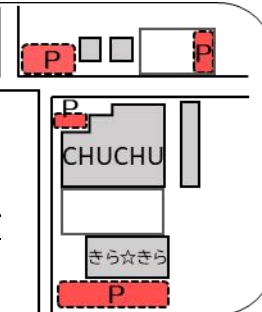

おゆうぎ室利用についてのお願い
おゆうぎ室で遊ぶ方は上靴をご持参ください。
暑くなりますので、こまめに水分補給をしてください。

- 子育てサークル 各公民館で行われます
- よちよちタイム おおむね1才児未満が対象のお時間です
  7月・8月は14:00から水遊びもできます
- お誕生日会 読み聞かせ・手遊び等でお祝いしたあと
  手形メダルをプレゼントします
- 栄養士相談会 栄養士さんが部屋に来ます
- 水あそび 幼児用プールで水あそびをします
  時間・持ち物等詳細は裏面をご確認ください

子育て支援センターご利用の皆様へ

新型コロナウイルス感染防止対策として、ご利用に際し下記の点にご協力下さい。

- ○過去10日以内に、新型コロナウイルス感染者と濃厚接触のあった方はご利用できません。
- ○幼稚園・保育園が休園中(該当のクラスに在籍)の方はご利用できません。
- ○一度のご利用人数が多い場合に時間制限を設けることもございます。ご不明な場合はお電話下さい。

米子市内の子育て支援センターは新型コロナウイルス感染拡大防止対策のため、利用組数を制限しております。米子市のホームページにて混雑状況を随時更新しておりますので、子育て支援センターにお出かけの際はぜひ、ご確認の上お越しください。混雑状況はこちらのQRコードからアクセスできます！

新開子育て支援センターCHUCHU

住所：米子市新開6-11-16 子育て情報ステーションCHUCHU内
TEL：33-4122
ホームページ：http://egaosupport.chu.jp/
○開放日：月曜日～土曜日 ※日・祝日・年末年始休館
○開放時間：10:00～12:00/13:00～16:00
※12:00～13:00は清掃・消毒等のため、閉館いたします。

7月のイベント・子育てサークルは裏面をご覧ください

駐車場のご案内

「玄関横」「正面向かい」
「第2駐車場看板前のみ5台」
「きら☆きら保育園駐車場」
をご利用ください。
土曜日は混み合う場合がございます。