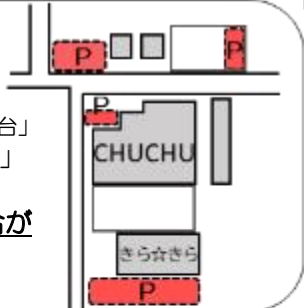

11月のイベント・子育てサークルは裏面をご覧ください

子育て支援センターご利用の皆様へ

新型コロナウイルス感染防止対策として、ご利用に際し下記の点にご協力下さい。

- 午前中は1時間・午後1時間半までのご利用をお願いします
- 幼稚園・保育園が休園中(該当のクラスに在籍)の方と
そのご家族はご利用できません。
- 過去10日以内に、新型コロナウイルス感染者と濃厚接触の
あった方はご利用できません。

米子市内の子育て支援センターは新型コロナウイルス感染拡大防止対策のため、利用組数を制限しております。米子市のホームページにて混雑状況を随時更新しておりますので、子育て支援センターにお出かけの際はぜひ、ご確認の上お越しください。混雑状況はこちらのQRコードからアクセスできます！

* 駐車場のご案内 *

「玄関横」「正面向かい」
「第2駐車場看板前のみ5台」
「きら☆きら保育園駐車場」
をご利用ください。

土曜日は混み合う場合がございます。

新開子育て支援センターCHUCHU

住所：米子市新開 6-11-16 子育て情報ステーション CHUCHU 内
TEL：33-4122
ホームページ：http://egaosupport.chu.jp/
○開放日：月曜日～土曜日 ※日・祝日・年末年始休館
○開放時間：10:00～12:00 / 13:00～16:00
※12:00～13:00は清掃・消毒等のため、閉館いたします。

お子さん同席で聞いて頂けますので、ぜひお気軽にご参加ください。

※予約制です。11月1日（火）から来所にてお申込み下さい。

※当日は通常通りセンターを開所するため、混雑が予想されます。駐車場が混んでいる場合は、きら☆きら保育園駐車場のご利用をお願い致します。

家計簿セミナー

日時：11月18日（金）
10:30～12:00
定員：3組

ファイナンシャルプランナーの先生による講座です。
日々の生活費・車やお家の購入・教育費など、お金についてお勉強してみませんか?