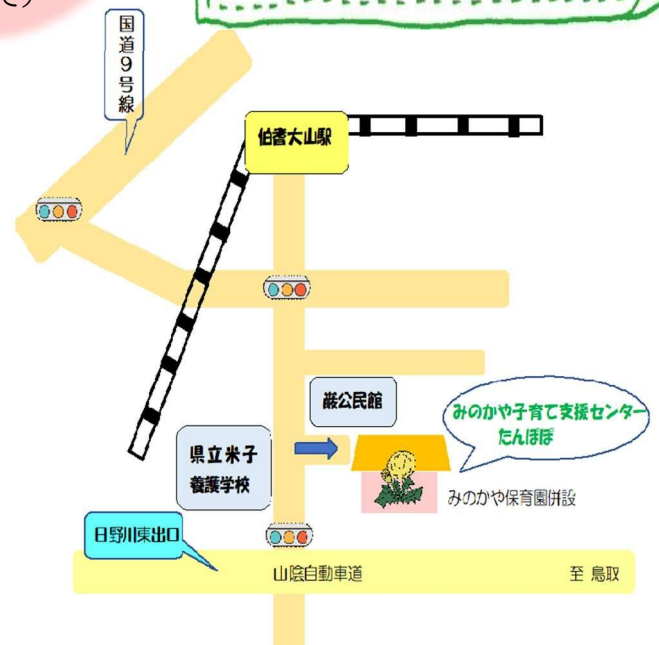

講師 小林かずこ先生

(りんご舎)

あかちゃんが生まれてから歩き出すまでの過程で必要な遊びや運動などのかかわり方を楽しく学びましょう

※予約をお願いします
(8組まで)

心とからだの発達講座

講師 林原美恵子先生

子どもの心と体を、バランスよく成長させていくための大切な働きかけをアドバイスしてもらいます

*6月の講座

6月22日(月) 10:00~

今月は12ヶ月までのお子さんが対象です。

※予約をお願いします
(8組まで)

♡利用者の皆様へお願い♡

※下記にあてはまる方は、ご利用をお控えいただきますようお願いいたします。

1. 発熱(37.5℃以上)がある方
2. 風邪症状がある方
3. 過去5日以内に、感染症と診断された方
4. 体調不良・風邪症状・感染症により、保育園・幼稚園をお休みされている方(休園の場合を含む)

上限組数・上限利用時間はありますが、混雑時はお声がけさせていただく場合がありますのでご了承ください。

箕蚊屋子育て支援センターたんぽぽ

(みのかや保育園併設)

〒689-3543 米子市蚊屋 291-11

☎(0859)36-8786

駐車場は、箕蚊屋保育園駐車場をご利用ください。