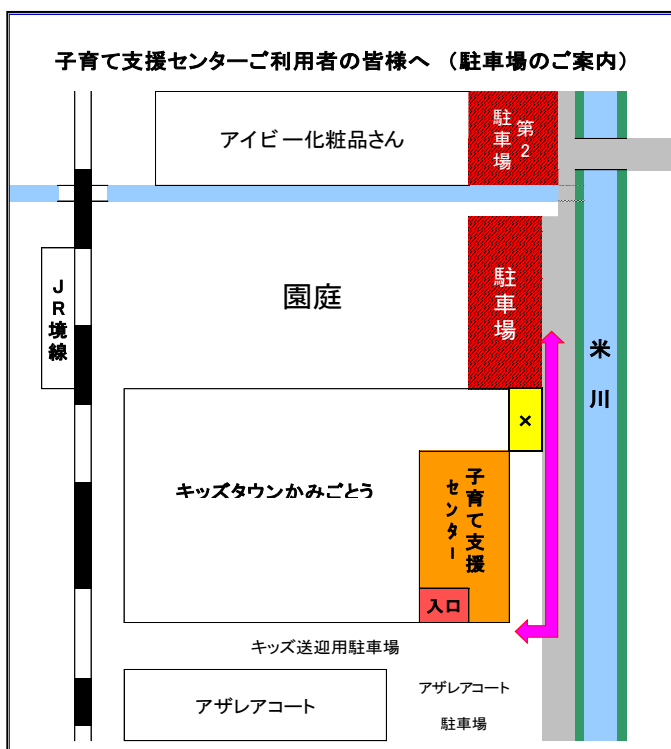

キッズタウン子育て支援センター  
米子市両三柳1400  
認定こども園キッズタウンかみごとう内  
TEL 30-0111  
FAX 30-0121  
(上記は保育園・支援センター共通の番号です)

<地域の子育てサークル>

おひさまサークル

活動場所：義方公民館 2 階

たんぽぽサークル

活動場所：住吉公民館内

コアラクラブ

活動場所：加茂公民館内

※子育てサークルにご興味がある方は、  
キッズタウン子育て支援センター職員まで  
お声がけください！！

(メンバーは随時大募集中です。)

6月3日(水)  
『遠足に行こう!』  
※雨天の場合は公民館  
6月17日(水)  
『キッズタウンの先生とあそぼう』

6月2日(火)  
『リトミック』  
6月23日(火)  
『自由あそび』

6月11日(木)  
『子育ておしゃべり会 in 加茂』  
6月25日(木)  
『米子幼稚園の先生とあそぼう』