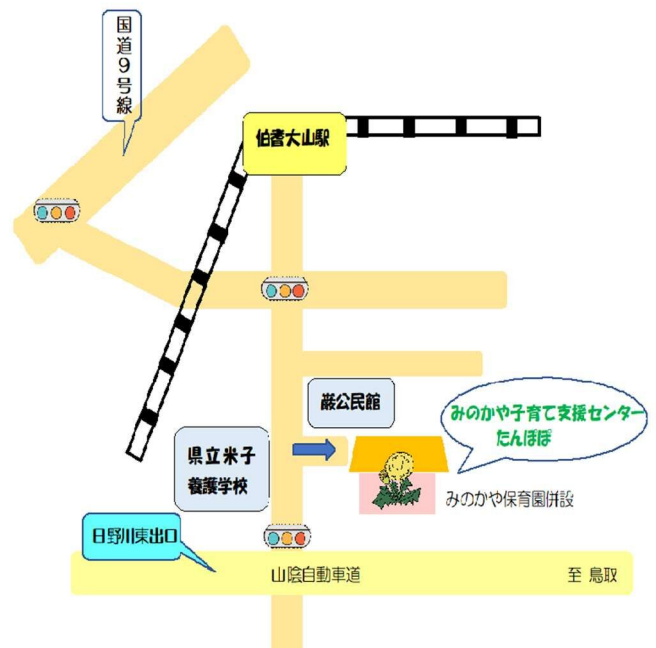

### ♡利用者の皆様へお願い♡

※下記にあてはまる方は、ご利用をお控えいただきますよう  
お願いいたします。

1. 発熱(37.5℃以上)がある方
  2. 風邪症状がある方
  3. 過去5日以内に、感染症と診断された方
  4. 体調不良・風邪症状・感染症により、保育園・  
幼稚園をお休みされている方(休園の場合を含む)
- 上限組数・上限利用時間はありますが、混雑時はお声  
かけさせていただく場合がありますのでご了承ください。

### 箕蚊屋子育て支援センターたんぽぽ

(みのかや保育園併設)

〒689-3543 米子市蚊屋 291-11

☎(0859)36-8786

☎080-5720-0088

駐車場は、箕蚊屋保育園駐車場をご利用ください。