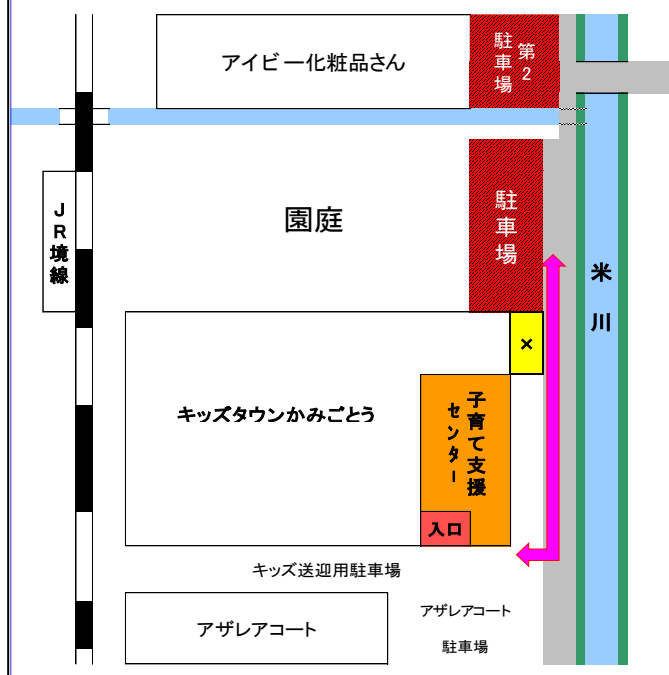

活動場所：義方公民館 2 階

たんぽぽサークル

活動場所：住吉公民館内

コアラクラブ

活動場所：加茂公民館内

※子育てサークルにご興味がある方は、  
キッズタウン子育て支援センター職員まで  
お声がけください！！

(メンバーは随時大募集中です。)

5月20日(水)

『あけぼの幼稚園の先生とあそぼう』

5月12日(火)

『手・足形アートを作ろう』

5月14日(木)

『リトミック』

5月28日(木)

『保健師と話そう!』

子育て支援センターご利用者の皆様へ (駐車場のご案内)

キッズタウン子育て支援センター  
米子市両三柳 1400  
幼保連携型認定こども園  
キッズタウンかみごとう内  
TEL 30-0111  
FAX 30-0121  
(上記は保育園内・支援センター共通の  
番号です)

● 駐車場はキッズタウンかみごとう園庭の総合遊具前 (白いフェンスで囲まれた駐車場)、  
またはアイビー化粧品さん前の第2駐車場をご利用下さい。正面玄関前駐車場のご利用はご遠慮願  
います。