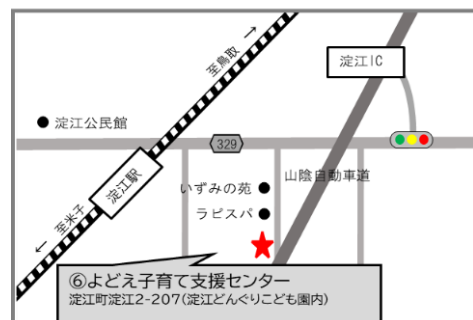

・マスクの着用につきましては、国の方針に基づき個人の判断で着用をお願いいたします。

よどえ子育て支援センター (米子市淀江どんぐりこども園内)

住所：689-3402

米子市淀江町淀江 2-207

TEL:0859-57-7302

4月 ～エンジョイタイム～

『親子で楽しく絵本の時間♡』
～絵本の世界を親子で楽しみませんか～

鳥取県子ども読書アドバイザー
講師：境 さゆりさん
日時：4月27日(月)
10:30～11:00
🍎 7組・予約制 4/1～予約受付開始

※10時半～12時はエンジョイタイム予約の方のみのご利用になります。

～0歳対象日～

0歳のお子さんと保護者の方の
対象日です。

日時：8日(水)・22日(水)
13:30～15:00

🍎 7組・予約制
4/1～予約受付開始

※0歳児さんは0歳対象日以外の日も
ご利用いただけます。

＊＊今月の子育てサークル＊＊

ひよっこくらぶ (淀江地区)