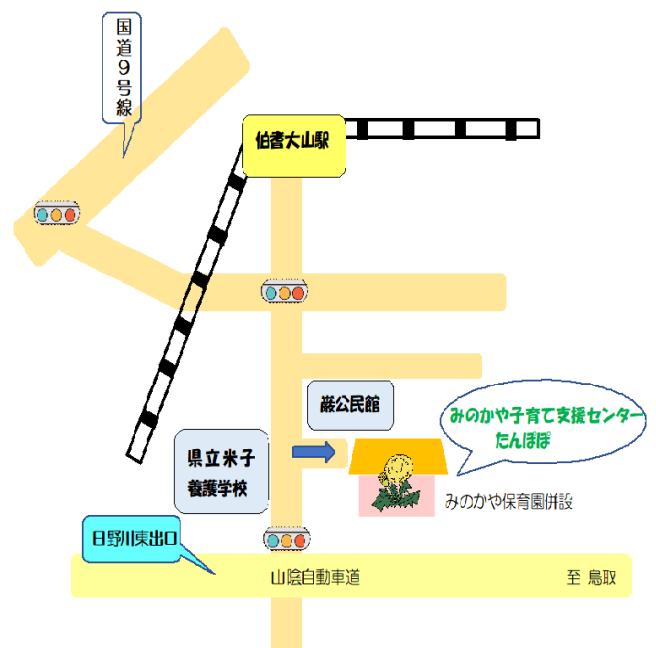

## ♡利用者の皆様へお願い♡

※下記にあてはまる方は、ご利用をお控えいただきますようお願いいたします。

1. 発熱(37.5℃以上)がある方
2. 風邪症状がある方
3. 過去5日以内に、感染症と診断された方
4. 体調不良・風邪症状・感染症により、保育園・幼稚園をお休みされている方(休園の場合を含む)

※上限組数・上限利用時間はありますが、混雑時はお声がけさせていただく場合がありますのでご了承ください。

### 箕蚊屋子育て支援センターたんぽぽ

(みのかや保育園併設)

〒689-3543 米子市蚊屋 291-11

☎(0859)36-8786

☎080-5720-0088

駐車場は、箕蚊屋保育園駐車場をご利用ください。