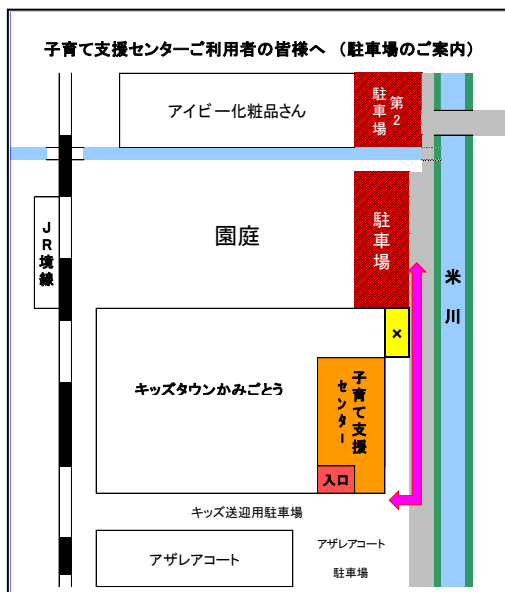

☆5月の育児講座☆  
『しょうちゃんコンサート』  
5月28日(火)  
10:00~10:30 限定6組

キッズタウンかみごとう・坂田祥士保育教諭  
による、親子で楽しめるコンサートです♪

<地域の子育てサークル>

おひさまサークル

活動場所：義方公民館 2階

たんぽぽサークル

活動場所：住吉公民館内

コアラクラブ

活動場所：加茂公民館内

※子育てサークルにご興味がある方は、キッズタウン子育て支援センター職員までお声がけください!!

(メンバーは随時大募集中です。)

5月15日(水)  
『あけぼの幼稚園の先生とあそぼう』

5月7日(火)  
『手・足型アートを作ろう』  
5月21日(火)  
『自由あそび』

5月9日(木)  
『親子エクササイズ』  
5月23日(木)  
『足型アート』

キッズタウン子育て支援センター  
米子市両三柳 1400  
認定こども園キッズタウンかみごとう内  
TEL 30-0111  
FAX 30-0121  
(上記は保育園内・支援センター共通の番号です)

●駐車場はキッズタウンかみごとう園庭の総合遊具前(白いフェンスで囲まれた駐車場)、またはアイビー化粧品さん前の第2駐車場をご利用下さい。正面玄関前駐車場のご利用はご遠慮願います。