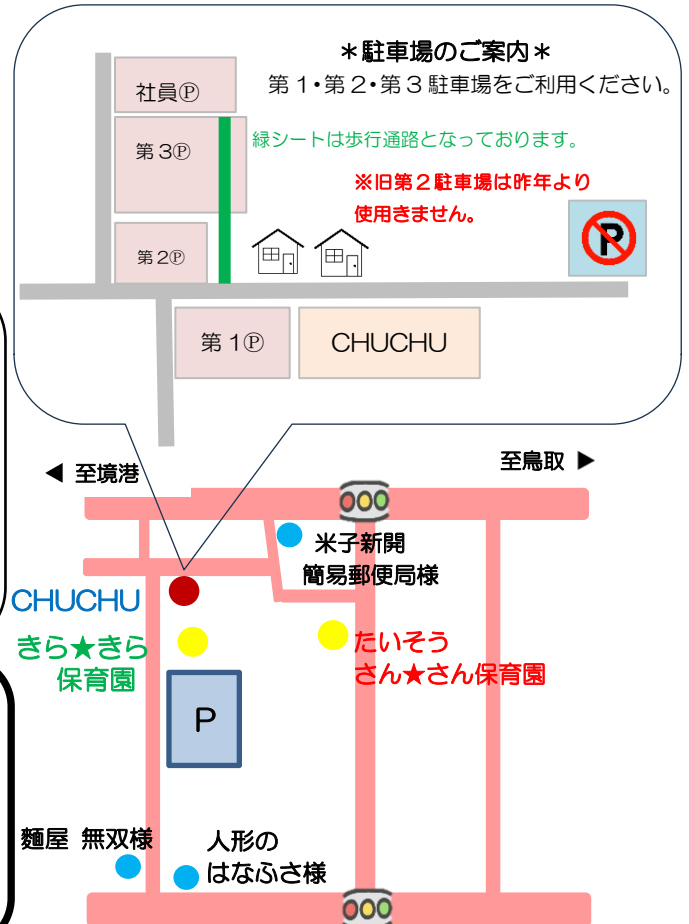

にこ☆にこおたより 9月号

まだまだ暑い毎日ですが、夏の疲れはでていませんか？ 9月の育児講座では、にこ☆にこマルシェを開催します。フリマやサークル紹介ブースもあります。残暑にまけずに楽しい一日にしましょう！

*開放時間 10:00~12:00 / 13:00~16:00 (日・祝日はお休みです)

月	火	水	木	金	土
2 開放	3 開放 にっこクラブ (福生西校区) なかよしクラブ (福生東校区) 13:00~16:00 《転勤族さんタイム》	4 開放 🍞 🐰 13:00~16:00 《よちよちタイム》	5 開放	6 開放	7 開放
9 開放	10 開放 元気が出る子育てクラブ (福米西校区) 13:00~16:00 《転勤族さんタイム》	11 開放 🎉 10:50~11:10 *お誕生日会 🐰 13:00~16:00 《よちよちタイム》	12 開放	13 開放	14 開放
16 お休み	17 開放 にっこクラブ (福生西校区) なかよしクラブ (福生東校区) 13:00~16:00 《転勤族さんタイム》	18 開放 🍞 🐰 13:00~16:00 《よちよちタイム》	19 開放 🍓 10:00~12:00 ツインスタイム	20 開放 👉 14:00~16:00 《お絵かきタイム》	21 開放
23 お休み	24 開放 🍓 13:00~16:00 《転勤族さんタイム》 👉 14:00~16:00 《お絵かきタイム》	25 開放 🐞 10:30~12:00 《家計簿セミナー》 🎉 10:50~11:10 *お誕生日会 🐰 13:00~16:00 《よちよちタイム》	26 開放 🐼 パンダクラブ (福米東校区)	27 🍓 13:00~16:00 ツインスタイム	28 開放 *にこ☆にこタイム* マルシェ ※詳細は裏面をご覧ください。
30 開放	🎉 お誕生日会 読み聞かせ・手遊び等で お祝したあと手形メダルをプレゼントします 🍓 ツインスタイム 多胎児さん対象の時間です (一般の方も参加できます) 🐞 移動パン屋さん 伯耆町のパン屋さん『ゆめ工房』さんが11時頃来られます 🐼 子育てサークル 各公民館で行われます 🍓 転勤族さんいらっしやーい☆タイム 14:30からお楽しみ座談会します				

子育て支援センターご利用の皆様へ

下記にあてはまる方はご利用をお控えいただきますよう、お願いいたします。

- ① 発熱(37.5℃以上)がある方
- ② 咳・鼻水等風邪症状がある方
- ③ 過去5日以内に感染症と診断された方
- ④ 体調不良・風邪症状・感染症により保育園・幼稚園をお休みされている方 (学級閉鎖の場合を含む)

新開子育て支援センターCHUCHU

住所：米子市新開 6-11-16 子育て情報ステーション CHUCHU 内
TEL：33-4122
ホームページ：http://egaosupport.chu.jp/
○開放日：月曜日～土曜日 ※日・祝日・年末年始休館
○開放時間：10:00～12:00 / 13:00～16:00
※12:00～13:00 は清掃・消毒等のため、閉館いたします。

にこ☆にこマルシェを開催します！

フリーマーケットやお母さん達の素敵な手作り雑貨のお店が並びます。掘り出し物を見つけてくださいね♪

日時：9月28日（土）13:00～17:00 場所：CHUCHU ゆうぎ室・1階教室

※当日は通常通りセンターを開所するため、混雑が予想されます。お車お乗り合わせの上、お越してください。

※出店者さんも募集しております（出店料500円）8区画予定しております。

9月2日（月）～21日（土）インスタまたは来所にてお申込みください

新開子育て支援センターCHUCHUでは、福生西（にしっこクラブ）、福米西（元気になる子育てクラブ）、福生東（なかよしクラブ）、福米東（パンダクラブ）の月1回の定例会に出向き、サークル支援をしています。主な活動場所は各公民館です。※今年度も福生西と福生東サークルは当面の間、合同で活動します。この2サークルの活動場所は福生西公民館になります。詳しくはセンター職員にお声掛けください。

福生西・福生東「にしっこ・なかよしクラブ」