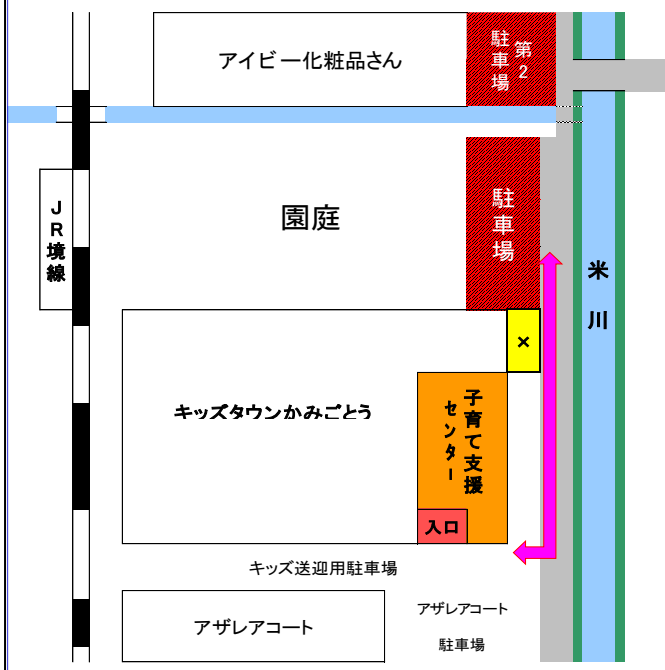

<地域の子育てサークル>

おひさまサークル  
活動場所：義方公民館 2 階

8月の活動はありません

たんぽぽサークル  
活動場所：住吉公民館内

8月の活動はありません

コアラクラブ  
活動場所：加茂公民館内

8月22日(木)  
『プールで水あそび』

※子育てサークルにご興味がある方は、  
キッズタウン子育て支援センター職員まで  
お声がけください！！

(メンバーは随時大募集中です。)

子育て支援センターご利用者の皆様へ (駐車場のご案内)

キッズタウン子育て支援センター  
米子市両三柳 1400  
幼保連携型認定こども園  
キッズタウンかみごとう内  
TEL 30-0111  
FAX 30-0121  
(上記は保育園内・支援センター共通の  
番号です)

- 駐車場はキッズタウンかみごとう園庭の総合遊具前（白いフェンスで囲まれた駐車場）、またはアイビー化粧品さん前の第2駐車場をご利用下さい。正面玄関前駐車場のご利用はご遠慮願います。