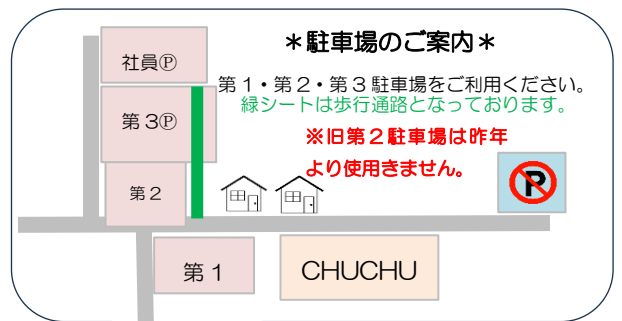

## 子育て支援センターご利用の皆様へ

小学校夏休み期間 (7/25~8/29) ご利用できる部屋は 2 部屋のみとなります。館内混雑が予想されます。  
ご理解・ご協力のほどよろしくお願ひいたします。

下記にあてはまる方はご利用をお控えください。

- ① 発熱(37.5℃以上)がある方
- ② 咳・鼻水等風邪症状がある方
- ③ 過去 5 日以内に感染症と診断された方
- ④ 体調不良・風邪症状・感染症により保育園・幼稚園をお休みされている方 (学級閉鎖の場合を含む)

## 新開子育て支援センターCHUCHU

住所：米子市新開 6-11-16 子育て情報ステーション CHUCHU 内  
 TEL：33-4122  
 ホームページ：http://egaosupport.chu.jp/  
 ○開放日：月曜日～土曜日 ※日・祝日・年末年始休館  
 ○開放時間：10:00~12:00 / 13:00~16:00  
 ※12:00~13:00 は清掃・消毒等のため、閉館いたします。