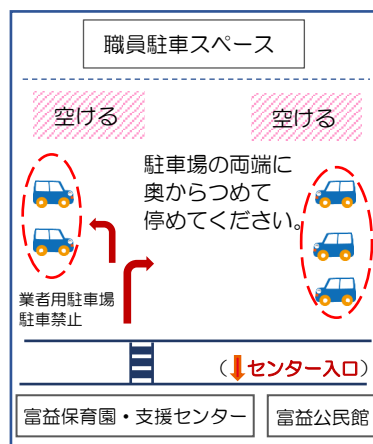

### 支援センターご利用について

以下の項目に該当する方は、ご利用を  
お控えいただきますようお願いいたします。

- ① 発熱（37.5℃以上）がある方
- ② 風邪症状がある方
- ③ 過去5日以内に感染症と診断された方
- ④ 体調不良・風邪症状・感染症により  
保育園・幼稚園をお休みしている方  
（休園の場合を含む）

ご理解とご協力をお願いいたします。

- ※ マスクの着用については、国の方針に  
基づき、個人の判断で着用してください。
- ※ 利用について変更がある場合は、米子市  
のホームページでお知らせいたします。

1月25日現在

子育て支援センターへは、**保育園  
の園庭側より**お入りください。