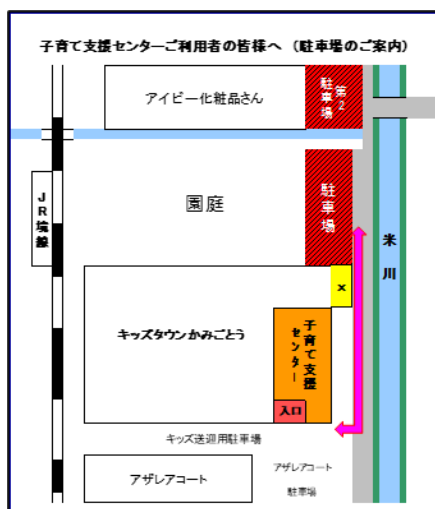

たんぽぽサークル

活動場所：住吉公民館内

コアラクラブ

活動場所：加茂公民館内

※子育てサークルにご興味がある方は、キッズタウン子育て支援センター職員までお声がけください！！

（メンバーは随時大募集中です。）

2月7日（水）

『節分遊び』

2月21日（水）

『自主サークル』

2月6日（火）

『リトミック』

2月20日（火）

『自主活動』

2月8日（木）

『豆まきで節分を楽しもう』

2月22日（木）

『バルーンで遊ぼう』

キッズタウン子育て支援センター

米子市両三柳 1400

認定こども園キッズタウンかみごとう内

TEL 30-0111

FAX 30-0121

（上記は保育園内・支援センター共通の番号です）