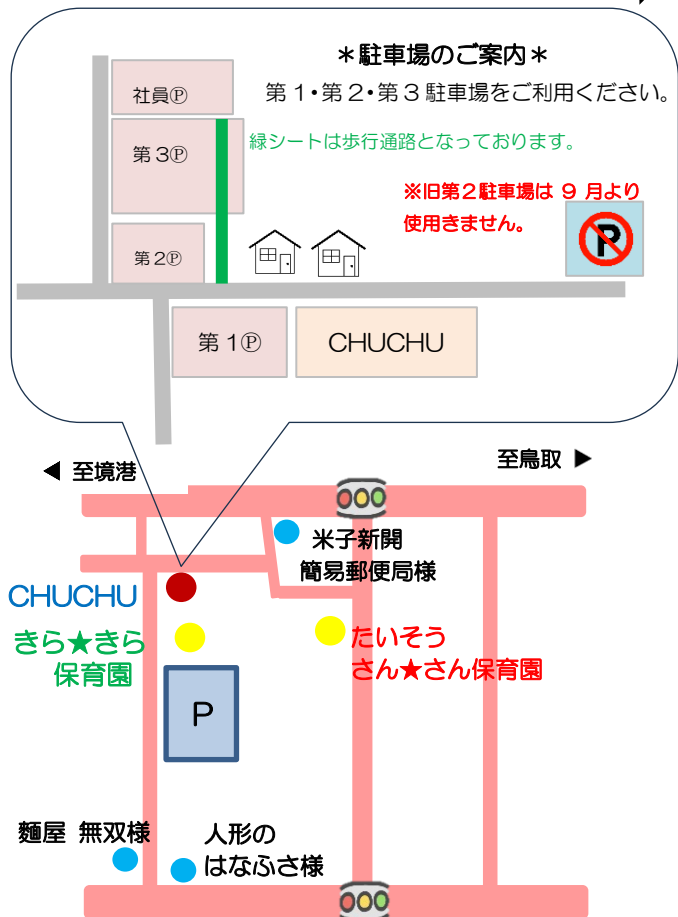

2月のイベント・子育てサークルは裏面をご覧ください

- 子育てサークル 各公民館で行われます
- よちよちタイム おおむね1才児未満が対象のお時間です
- お誕生日会 読み聞かせ・手遊び等でお祝いしたあと手形メダルをプレゼントします
- ツインスタイム 多胎児さん対象の時間です (一般の方も参加できます)
- 移動パン屋さん 伯耆町のパン屋さん『ゆめ工房』さんが11時頃来られます

子育て支援センターご利用の皆様へ

下記にあてはまる方はご利用をお控えいただきますよう、お願いいたします。

発熱(37.5℃以上)がある方

- ① 風邪症状がある方
- ② 過去5日以内に感染症と診断された方
- ③ 体調不良・風邪症状・感染症により保育園・幼稚園をお休みされている方 (休園の場合を含む)

新開子育て支援センターCHUCHU

住所：米子市新開 6-11-16 子育て情報ステーションCHUCHU 内
TEL：33-4122

ホームページ：http://egaosupport.chu.jp/

○開放日：月曜日～土曜日 ※日・祝日・年末年始休館

○開放時間：10:00～12:00 / 13:00～16:00

※12:00～13:00 は清掃・消毒等のため、閉館いたします。

にこ☆にこタイム
～ベビーマッサージ講座～

日時：2月28日（水）14:00～14:30 定員：6組

※2月1日（木）から来所にて受け付けます

※先着ではなく抽選とさせていただきます

※ハイハイまでのお子さんが対象です

※参加決定した方はバスタオルをお持ち
 ください

鳥取県助産師会の助産師さんによる
 ベビーマッサージ講座です。リラックスできる
 音楽を聴きながら、赤ちゃん向き合う
 ゆったりした時間を楽しみましょう！
 ご兄弟さんがおられる場合、同室で託児をしますので
 お申し出ください。

家計簿セミナー

日時：2月27日（火）

10:30～12:00

定員：3組

ファイナンシャルプランナーの先生による講座です。
 日々の生活費・車やお家の購入・教育費など、お金
 についてお勉強してみませんか？