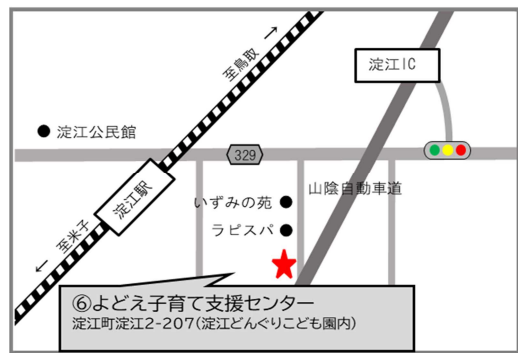

祝日開放
日時：8月11日（木） 9:00～16:00 1時間・4組制
場所：福原子育て支援センター 電話：22-8811
7/25～受付開始

米子市よどえ子育て支援センター

(米子市淀江どんぐりこども園内)

住所：〒689-3402

米子市淀江町淀江2-207

TEL：0859-57-7302

各支援センターの混雑状況がQRコード

にて確認できますのでご利用ください。