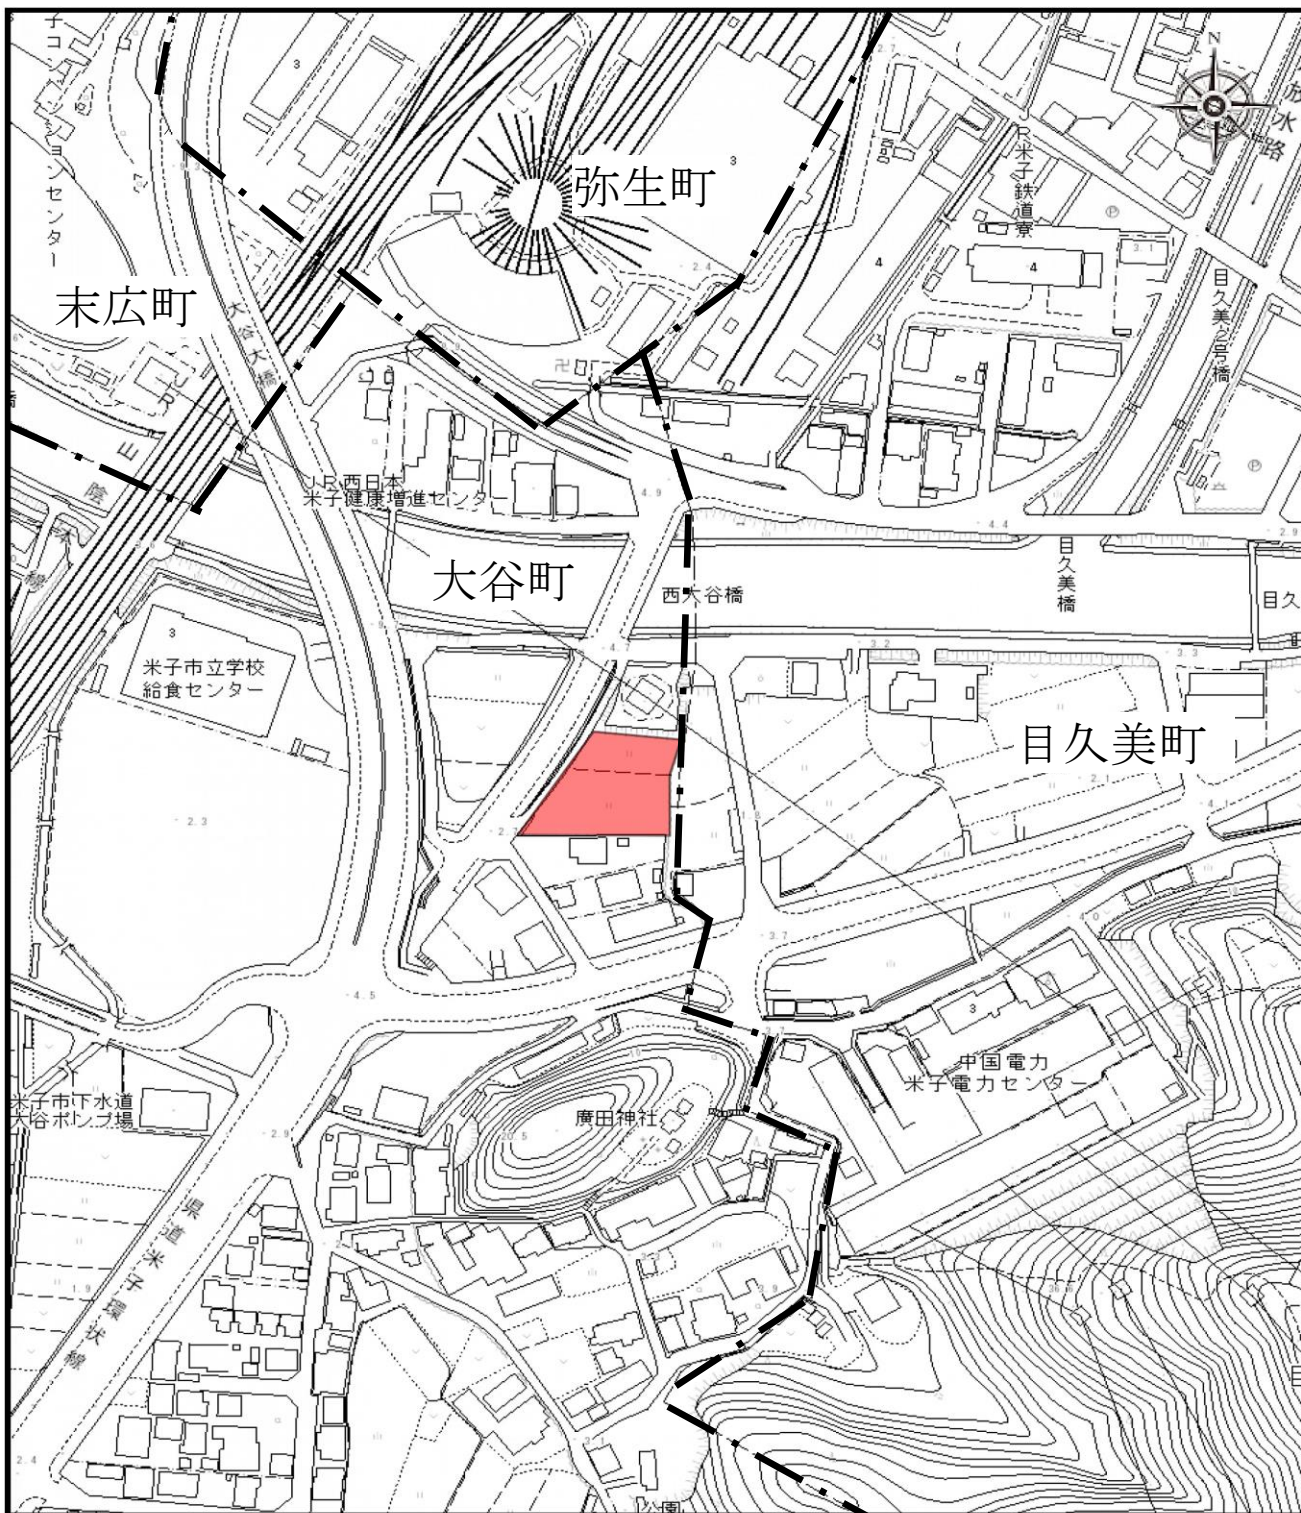

位置図

縮尺2,500分の1

1 : 2,500

凡 例	
	供用開始区域
	町 区 界