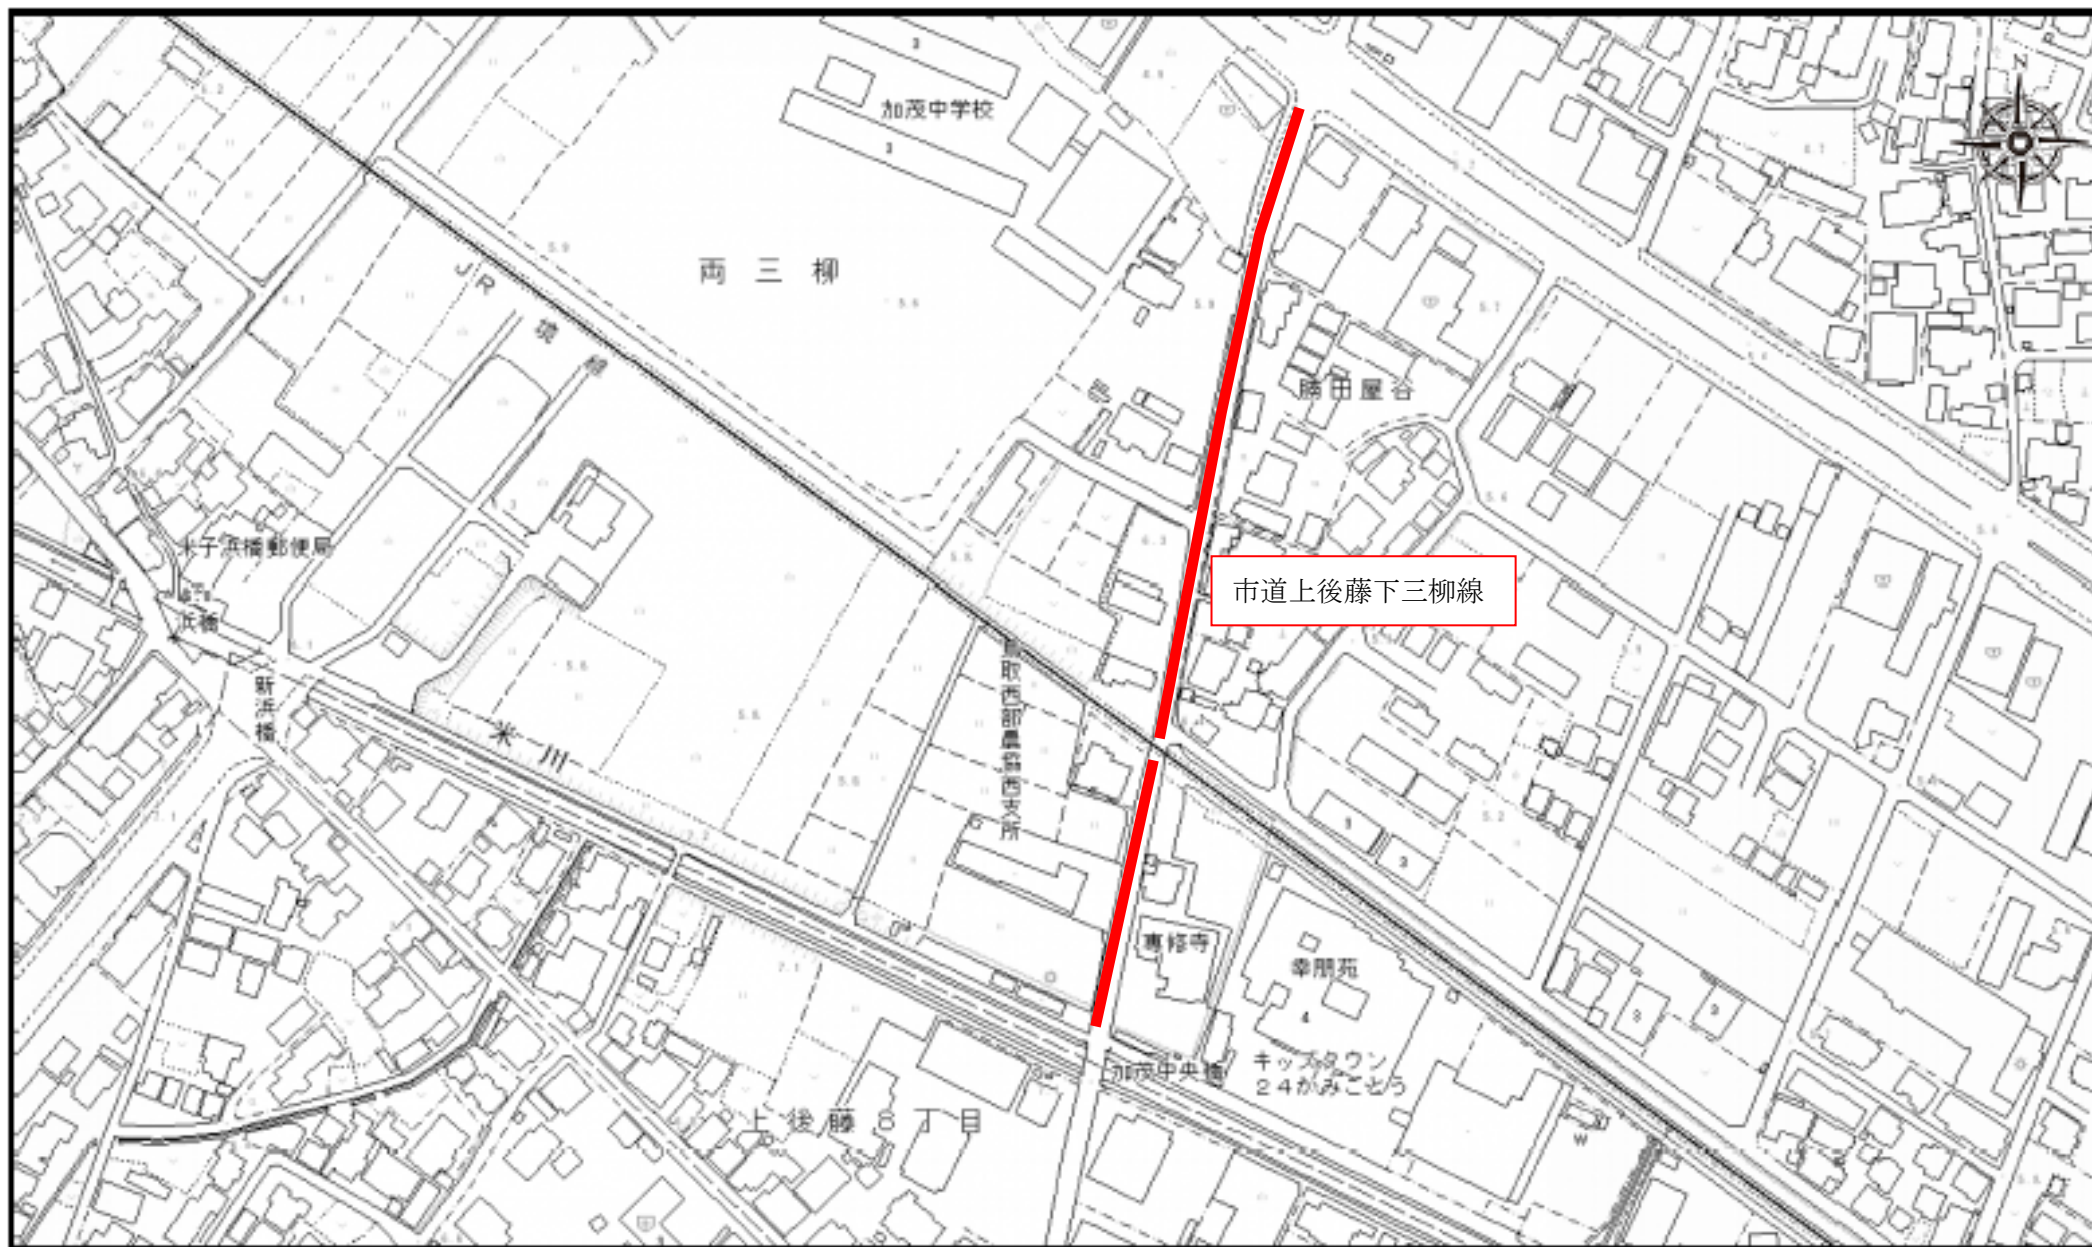

キッズタウンさくら

南クローバー保育園

エルルこども学園

市道米原前谷線

米子青果

エルルこども学園

注釈：

ヤクルト米子西センターにここにこ園