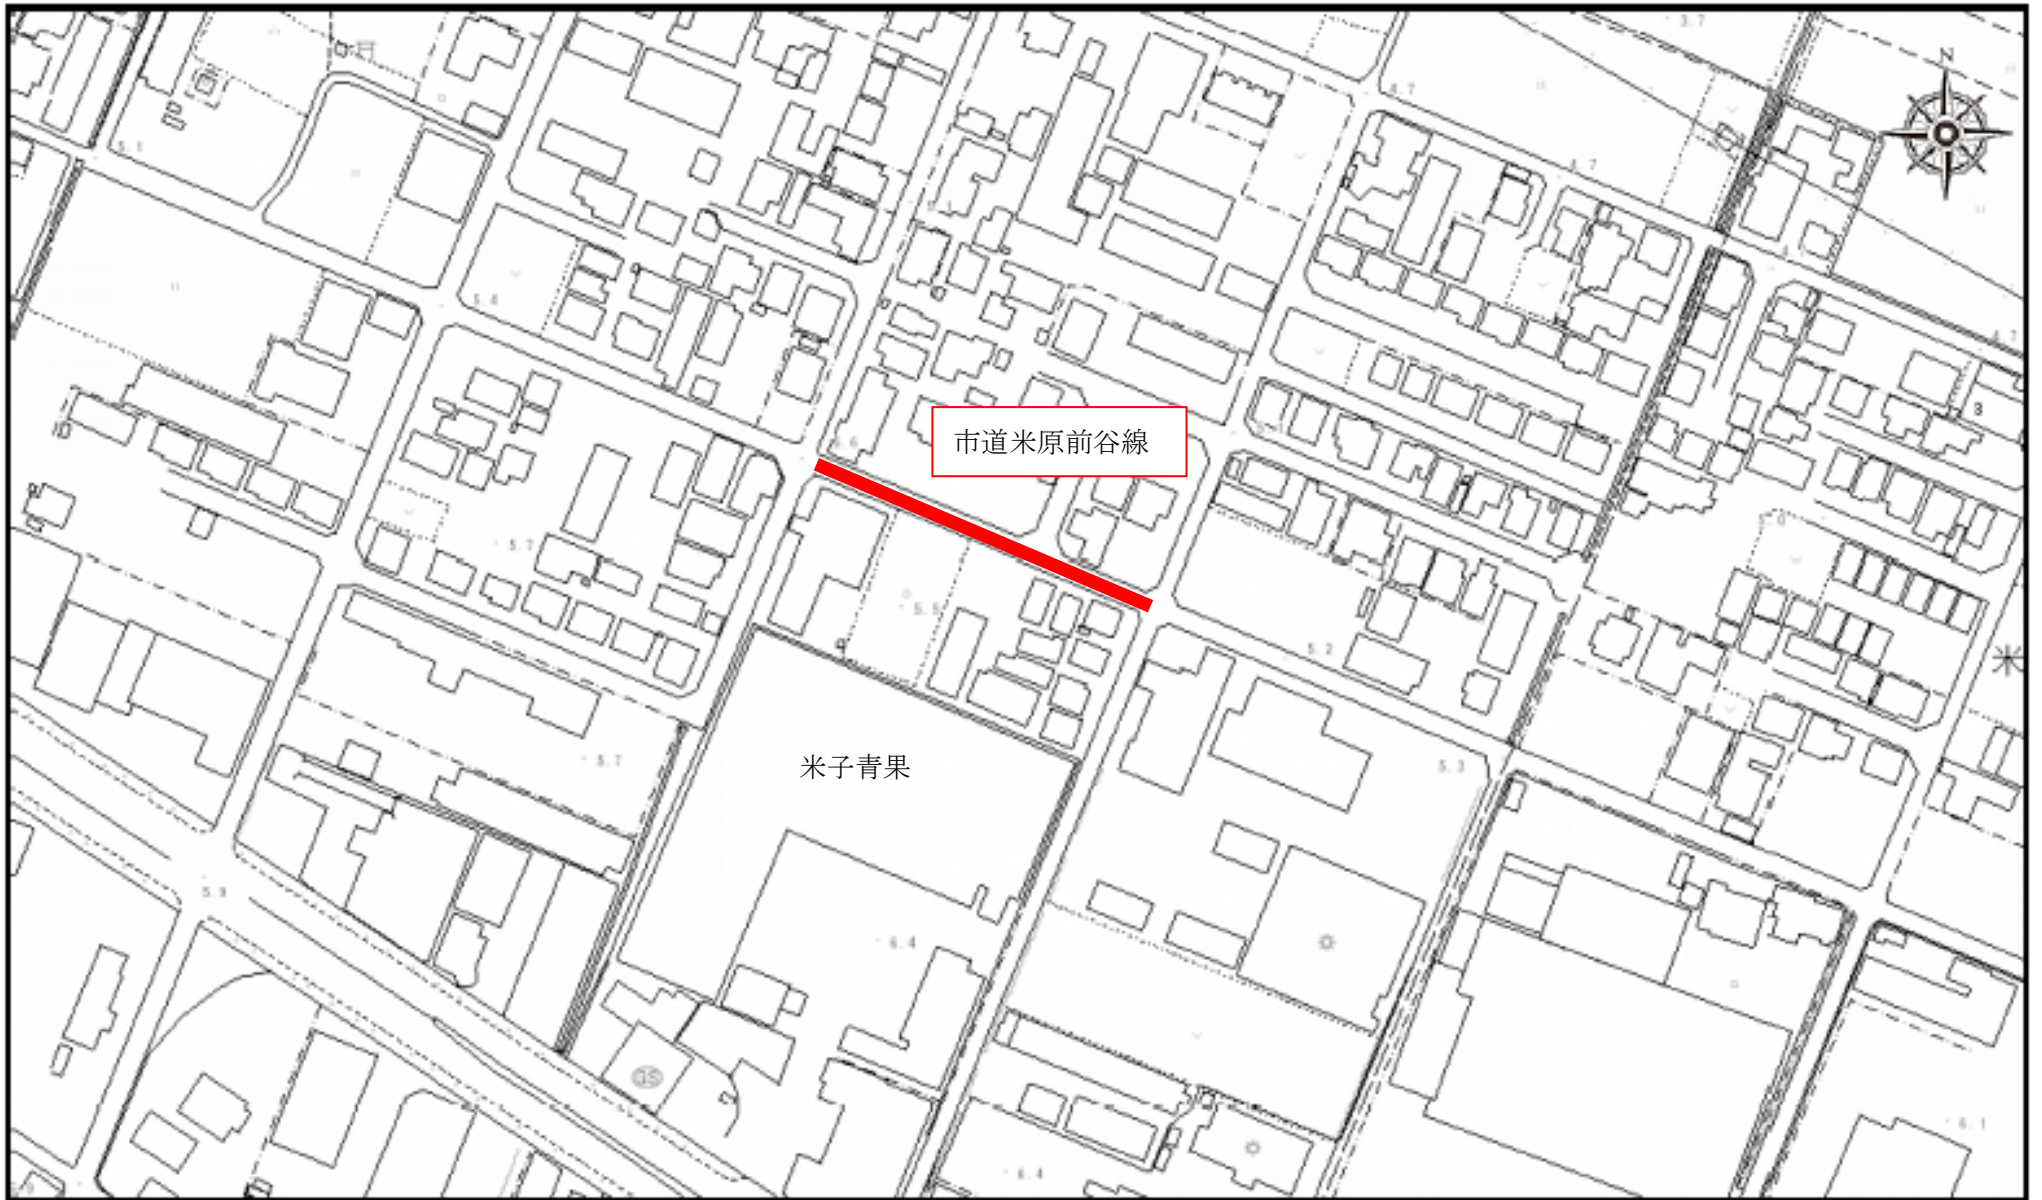

キッズタウンさくら

南クローバー保育園

エルルこども学園

市道米原前谷線

米子青果

エルルこども学園

注釈：

ヤクルト米子西センターにここにこ園