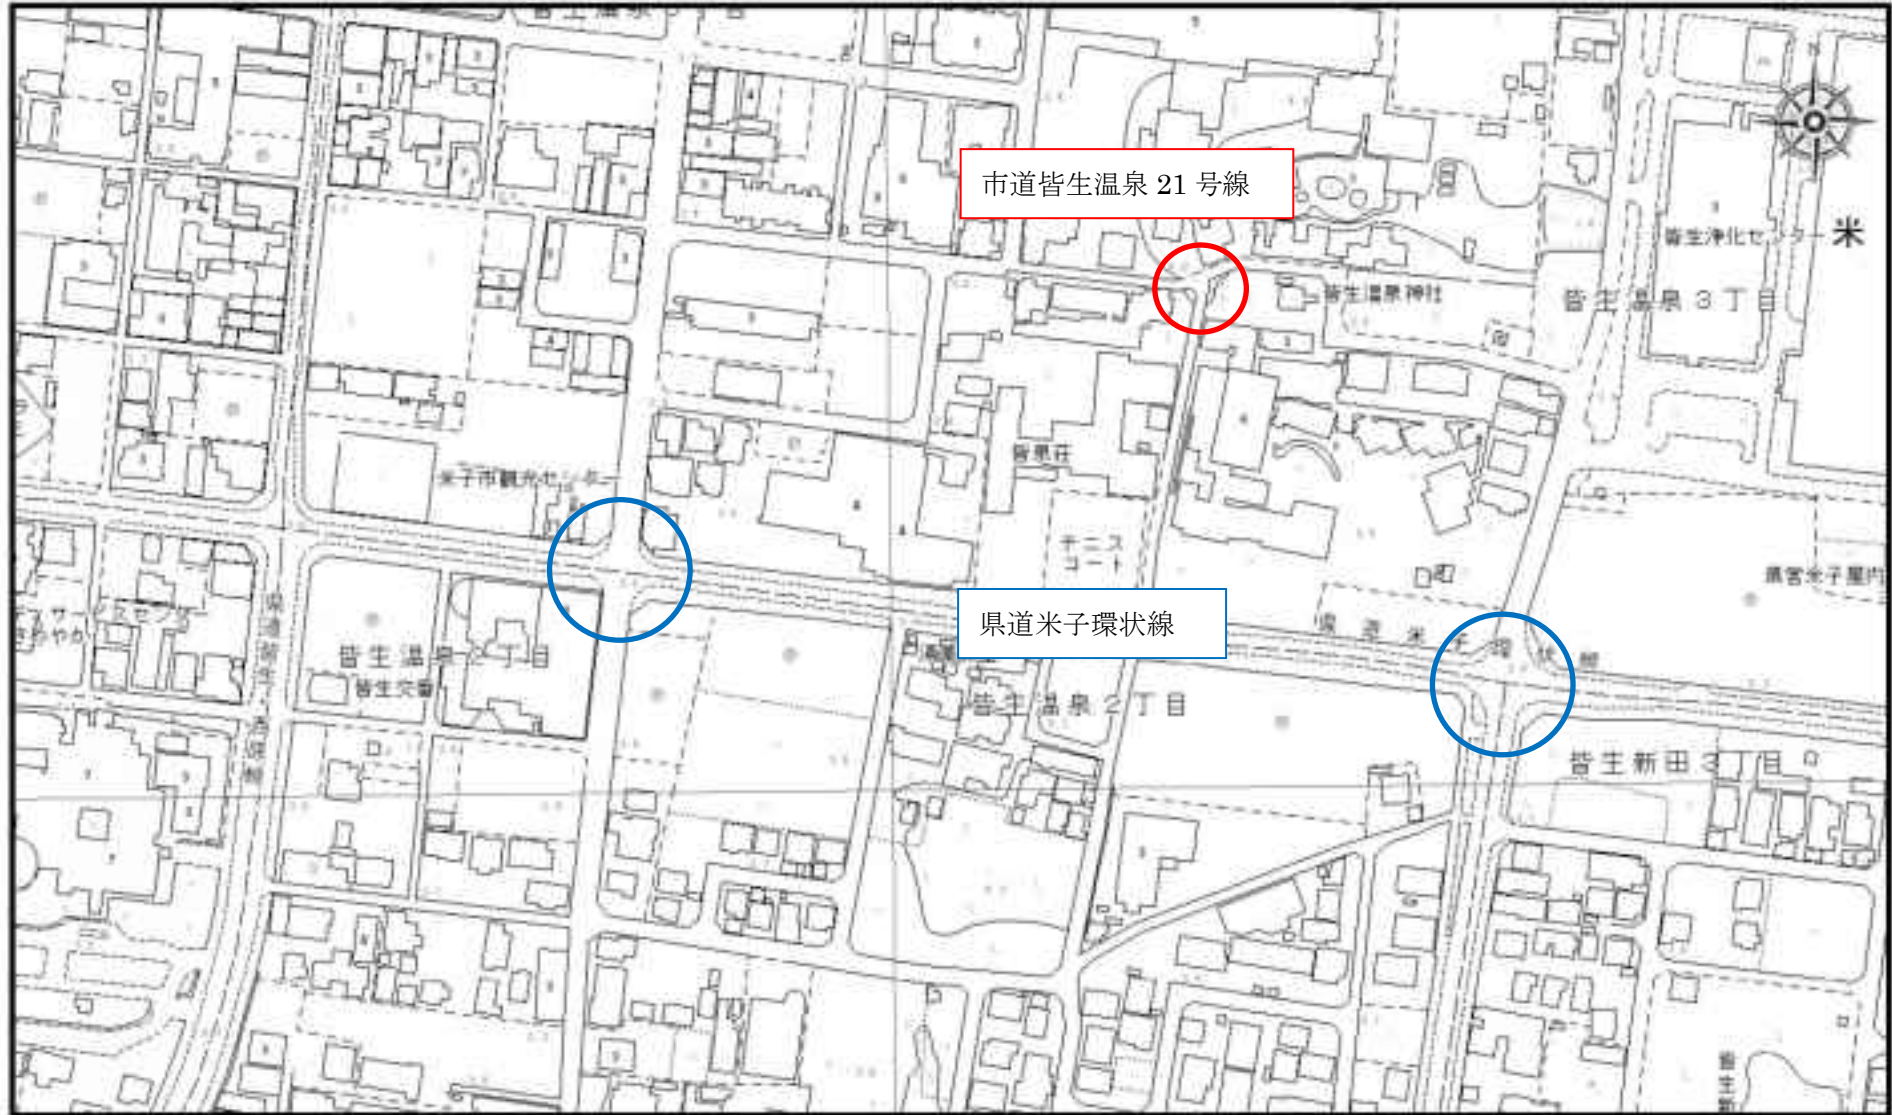

ひばり保育園

東みずほ幼稚園

注釈：

かいけ心正こども園

注釈：

ベアーズ

注釈：

皆生第2クローバー保育園

プチトマト保育園

上福原クローバー保育園

ズーフォニックスアカデミー米子校

山陰労災病院さんさん保育所

注釈：

北クローバー保育園

注釈:

東クローバー保育園