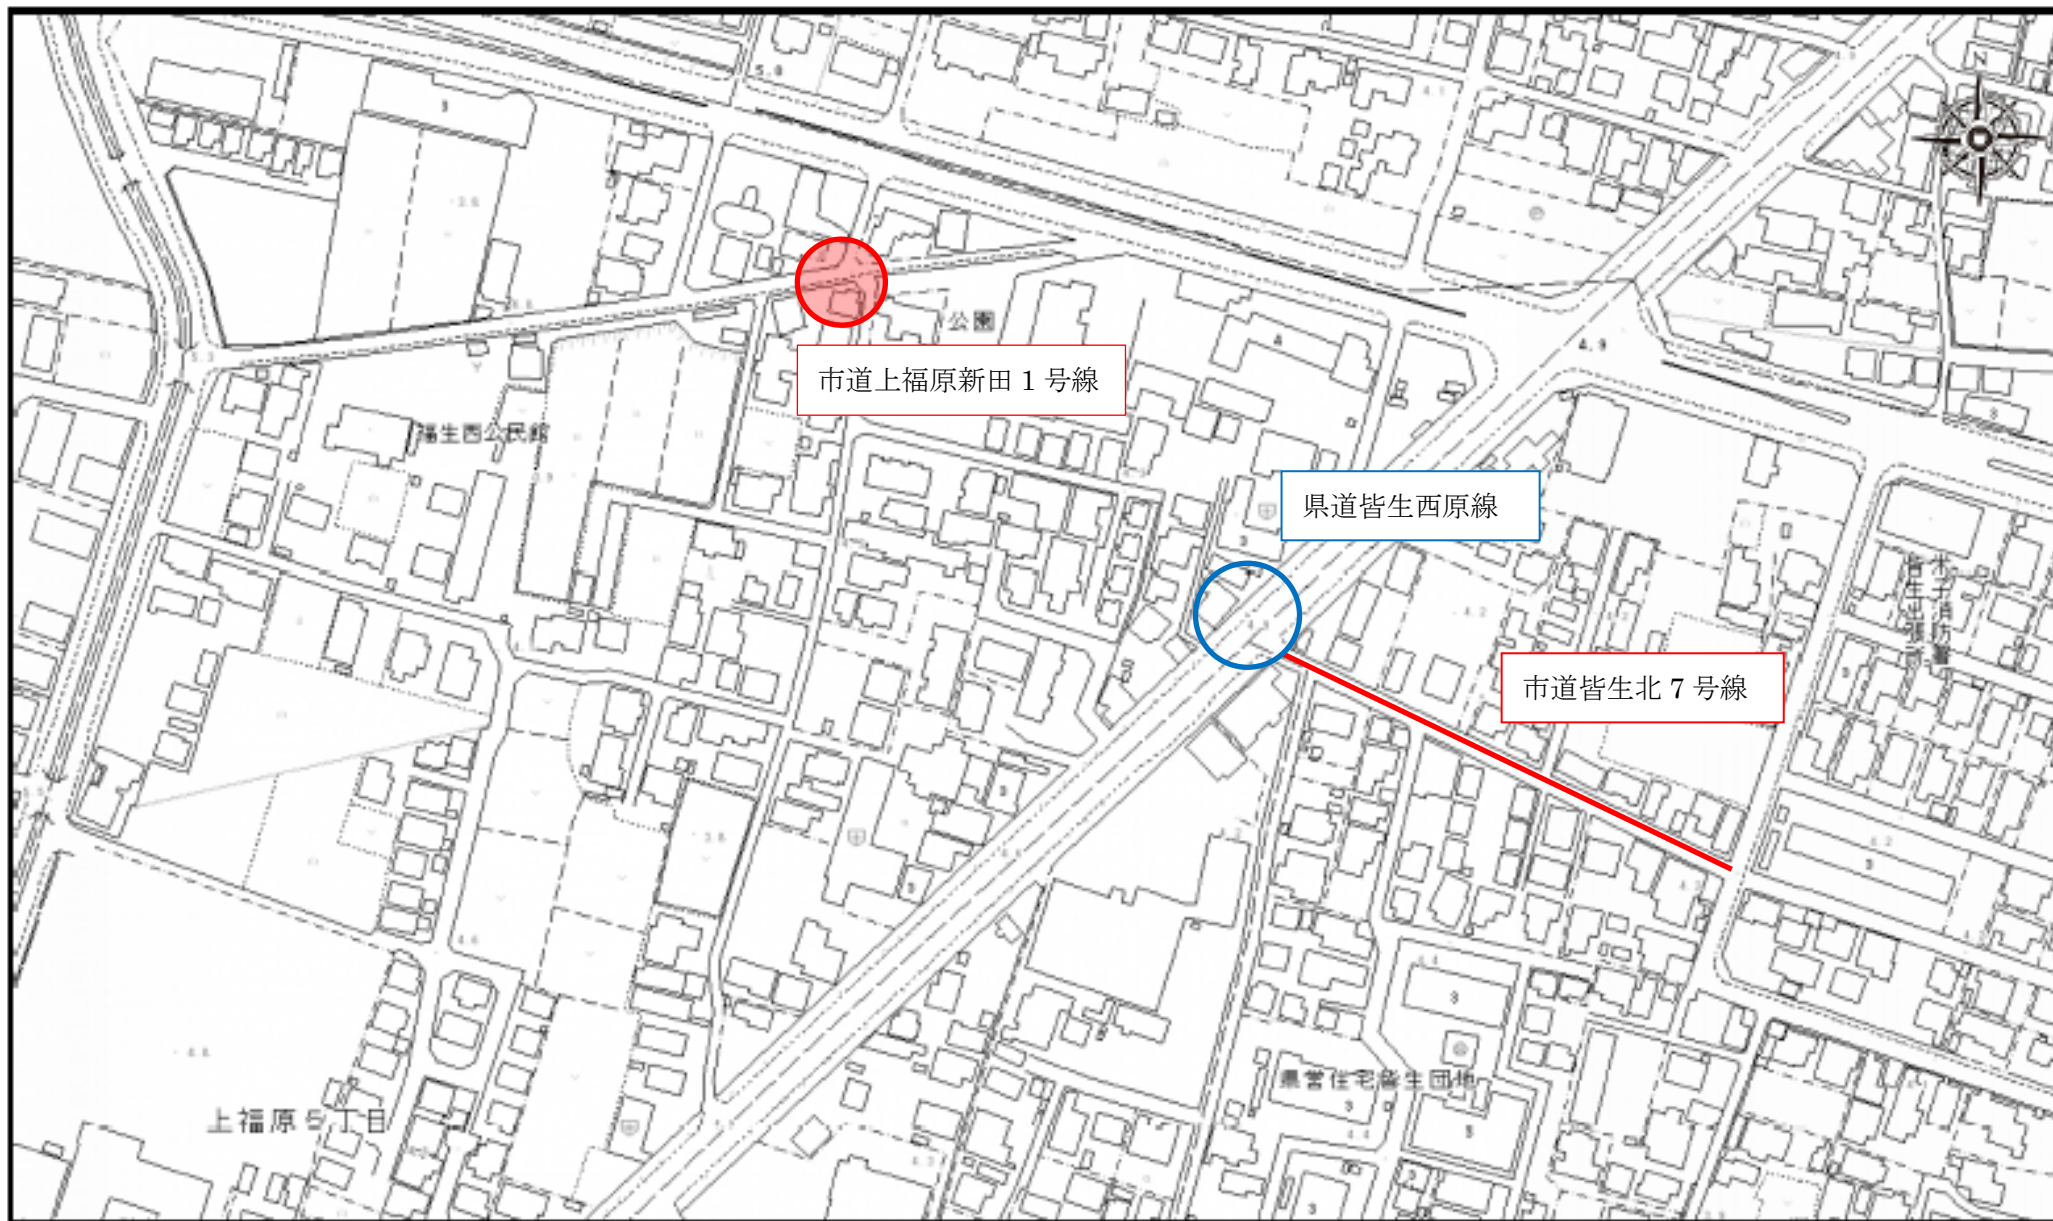

キッズタウンさくら

南クローバー保育園

エルルこども学園

市道米原前谷線

米子青果

エルルこども学園

注釈：

ヤクルト米子西センターにここにこ園

ひばり保育園

東みずほ幼稚園

注釈：

かいけ心正こども園

注釈：

ベアーズ

注釈：

皆生第2クローバー保育園

プチトマト保育園

上福原クローバー保育園

ズーフォニックスアカデミー米子校

山陰労災病院さんさん保育所

注釈：

北クローバー保育園

注釈:

東クローバー保育園