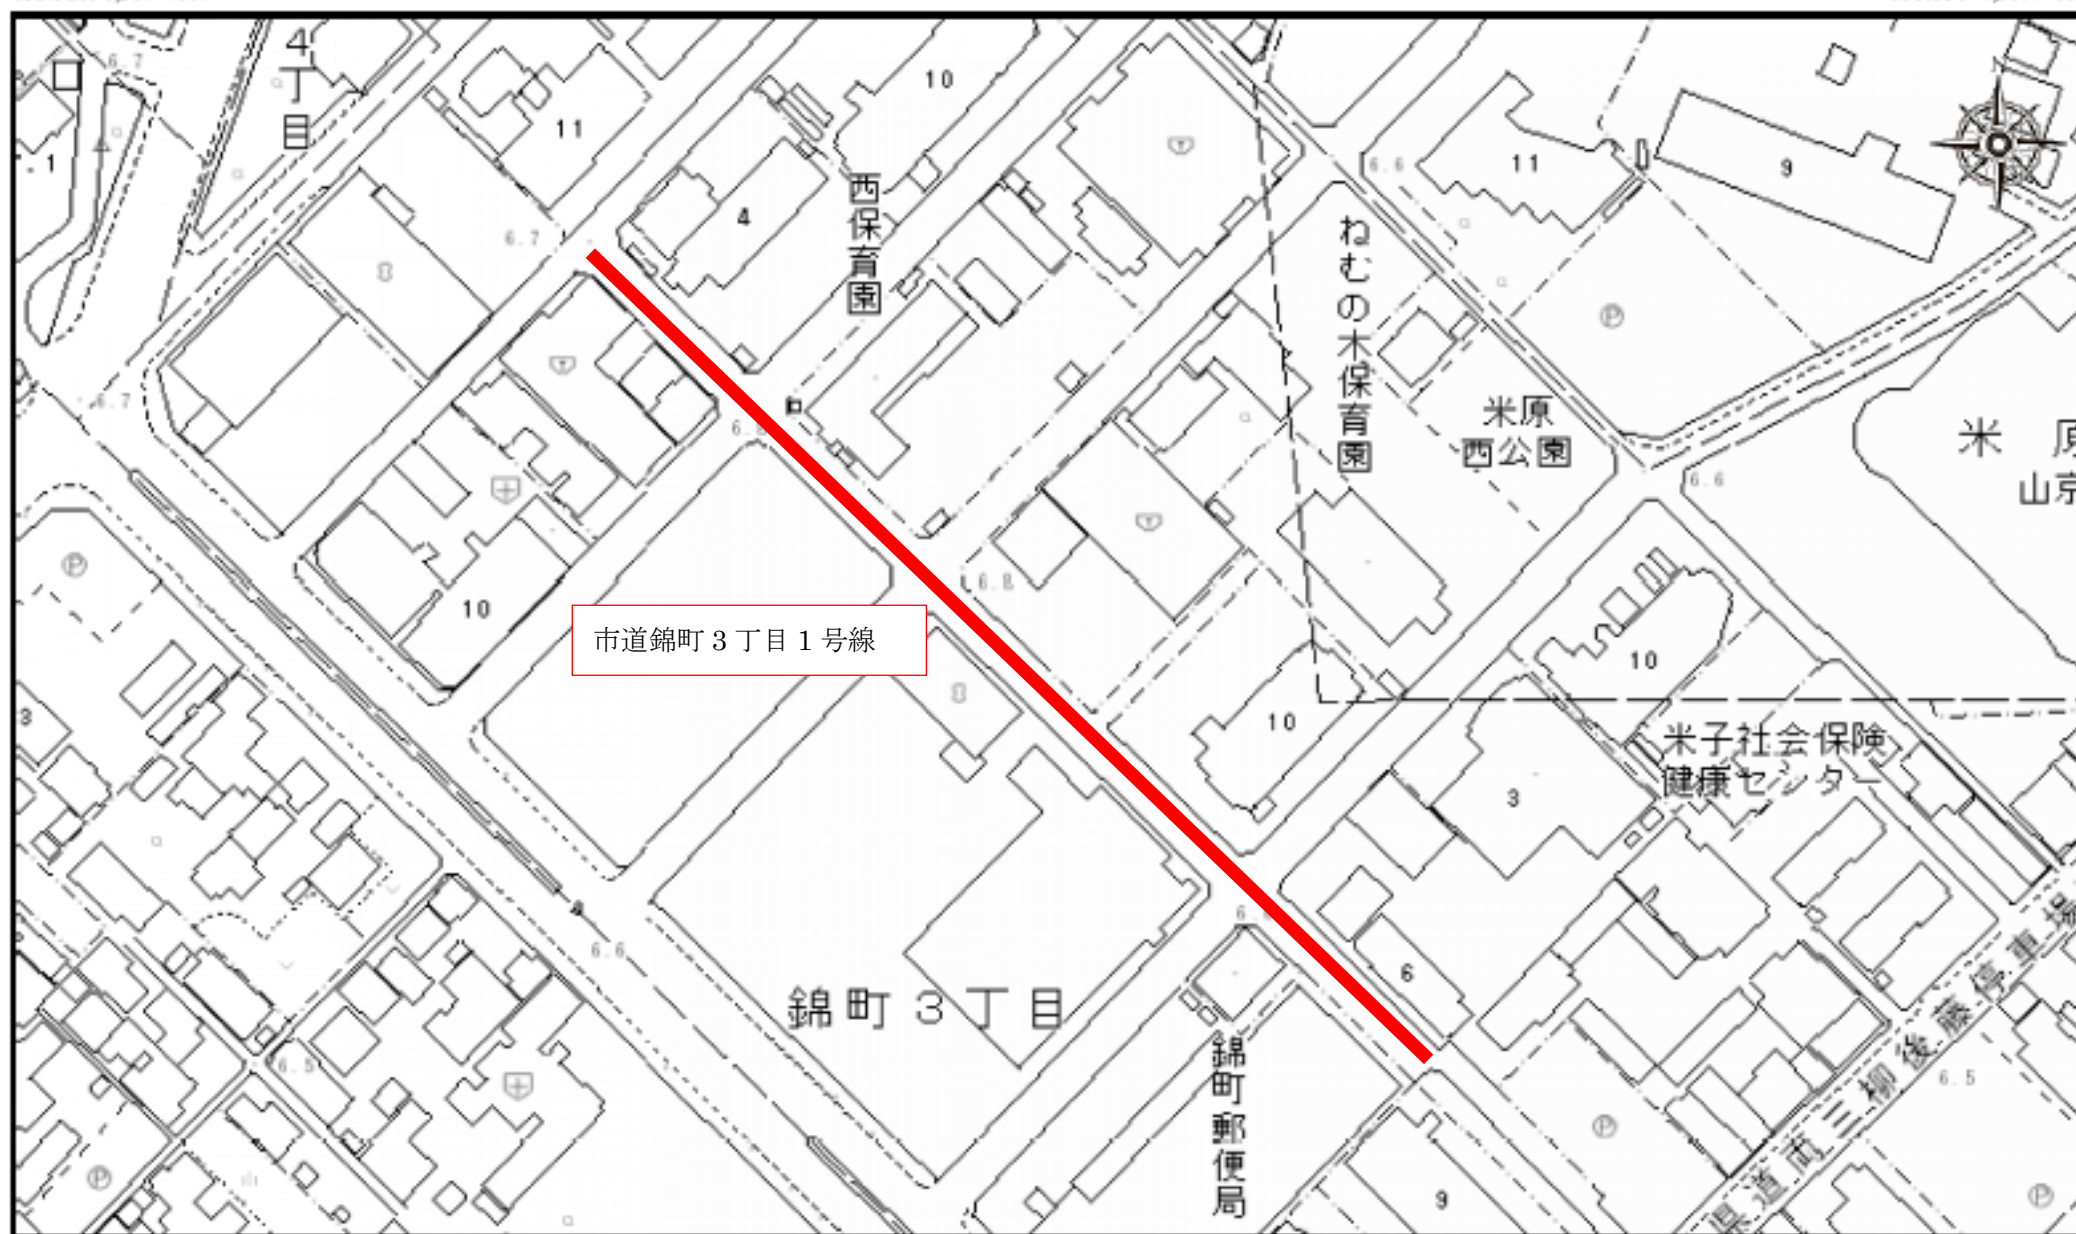

みずほ幼稚園

注釈：

南保育園

ねむの木保育園

133.32596,35.44017

133.33044,35.44017

133.32596,35.43801

133.33044,35.43801

キッズタウンさくら

南クローバー保育園

エルルこども学園

市道米原前谷線

米子青果

エルルこども学園

注釈：

ヤクルト米子西センターにここにこ園