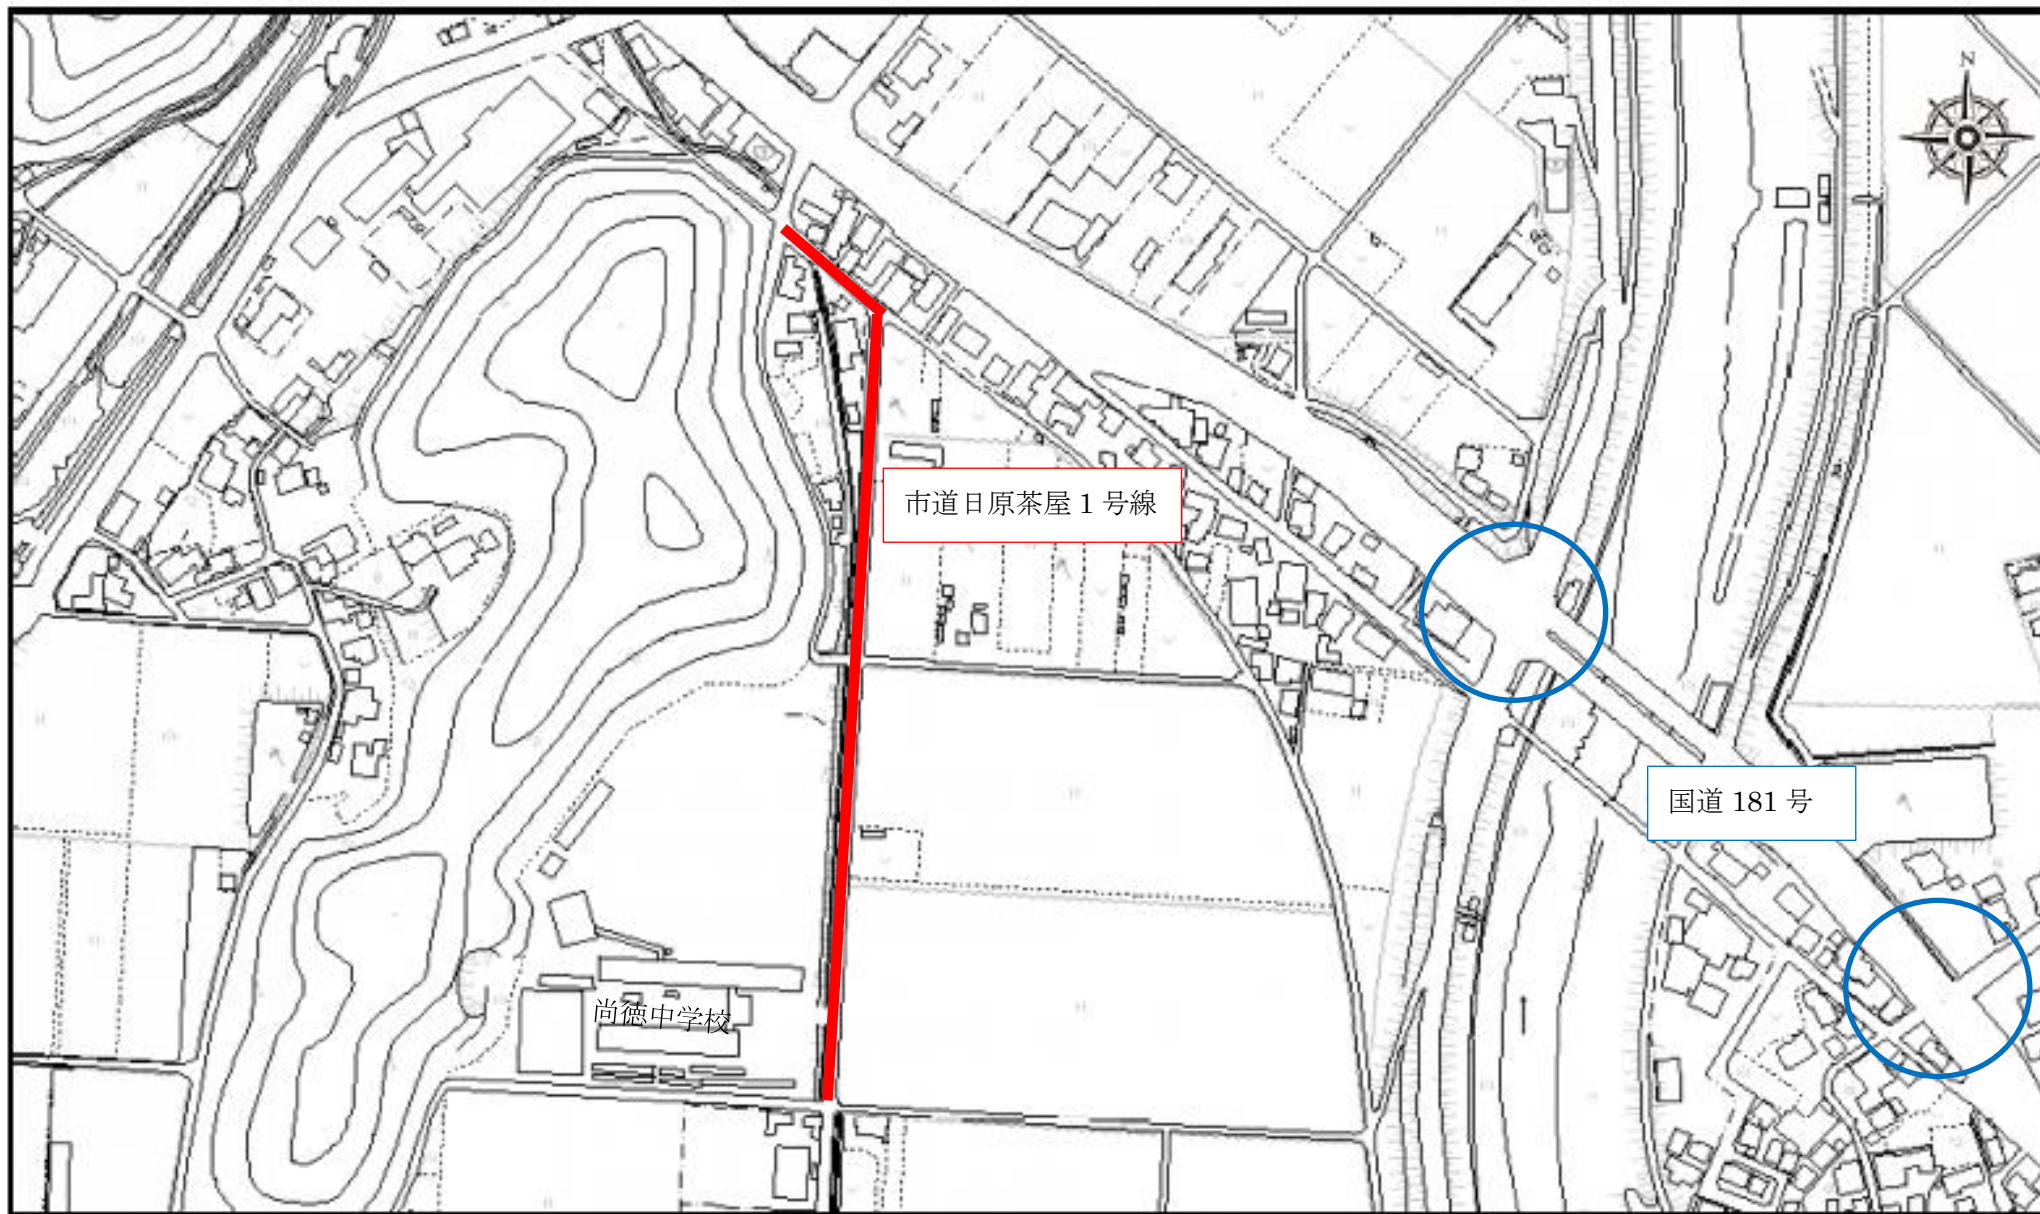

キッズタウンさくら

南クローバー保育園

エルルこども学園

市道米原前谷線

米子青果

エルルこども学園

注釈：

ヤクルト米子西センターにここにこ園