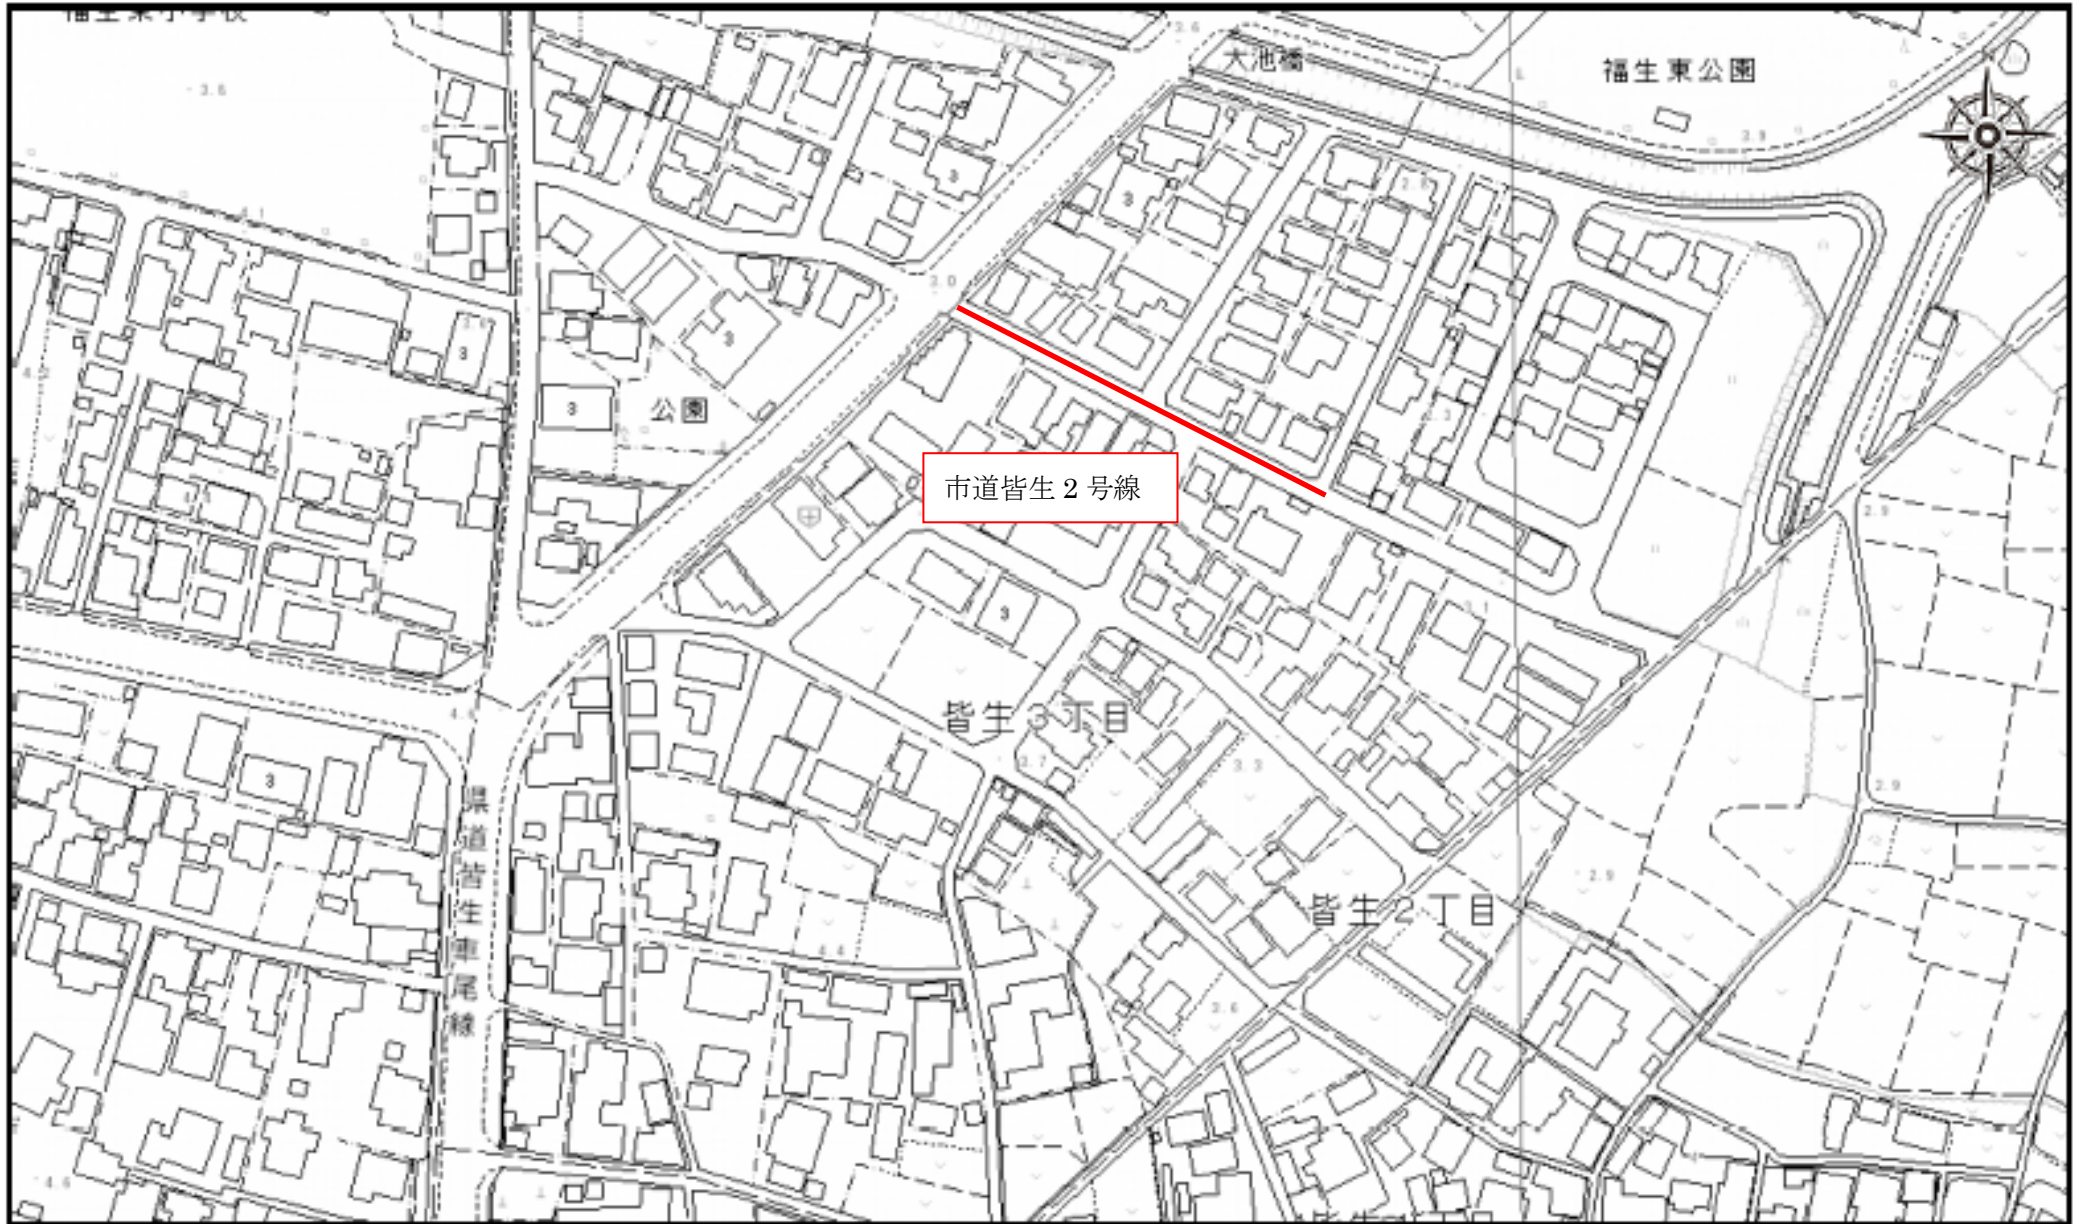

キッズタウンさくら

南クローバー保育園

エルルこども学園

市道米原前谷線

米子青果

エルルこども学園

注釈：

ヤクルト米子西センターにここにこ園

ひばり保育園

東みずほ幼稚園

注釈：

かいけ心正こども園

注釈：

ベアーズ

注釈：

皆生第2クローバー保育園

プチトマト保育園

上福原クローバー保育園

ズーフォニックスアカデミー米子校

山陰労災病院さんさん保育所

注釈：

北クローバー保育園

注釈:

東クローバー保育園