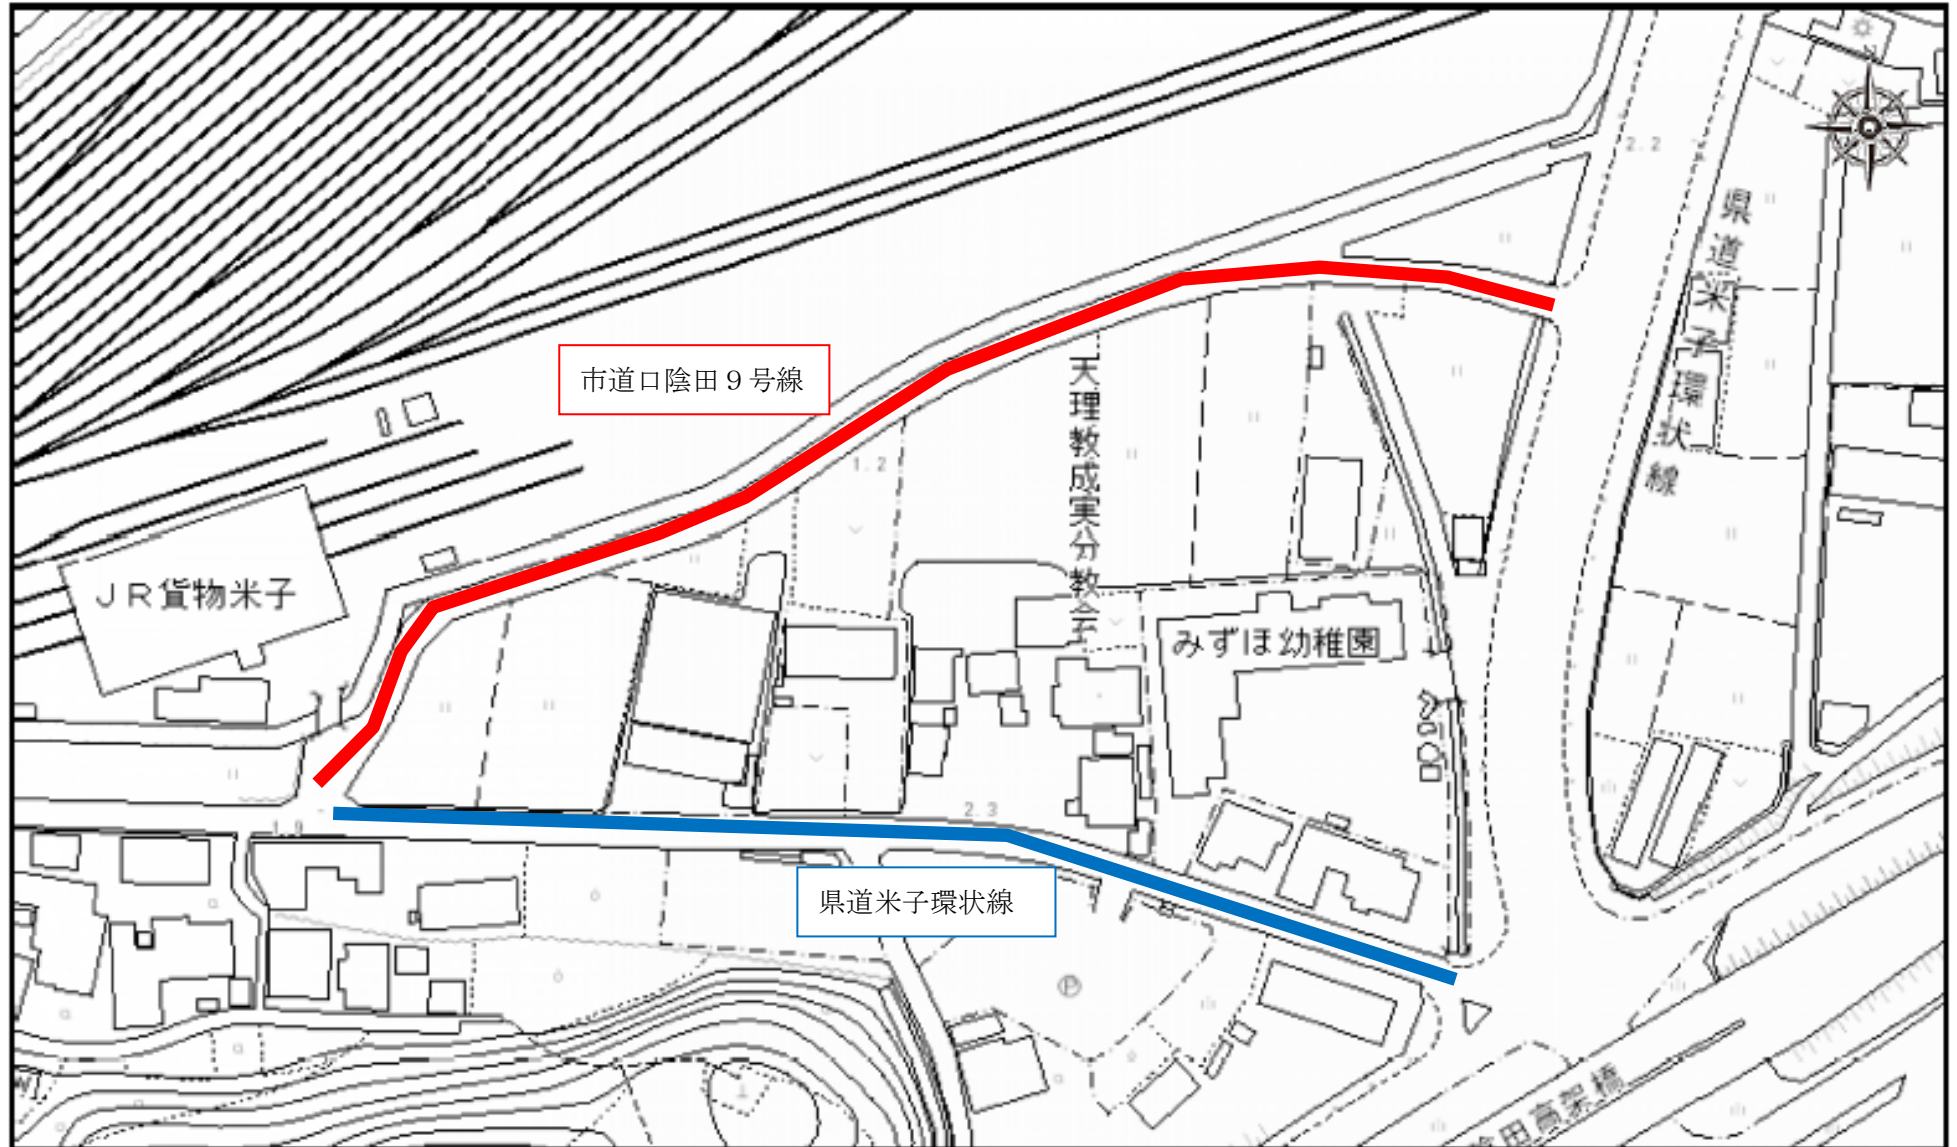

みずほ幼稚園

注釈：

南保育園

ねむの木保育園

133.32596,35.44017

133.33044,35.44017

133.32596,35.43801

133.33044,35.43801

キッズタウンさくら

南クローバー保育園

エルルこども学園

市道米原前谷線

米子青果

エルルこども学園

注釈：

ヤクルト米子西センターにここにこ園