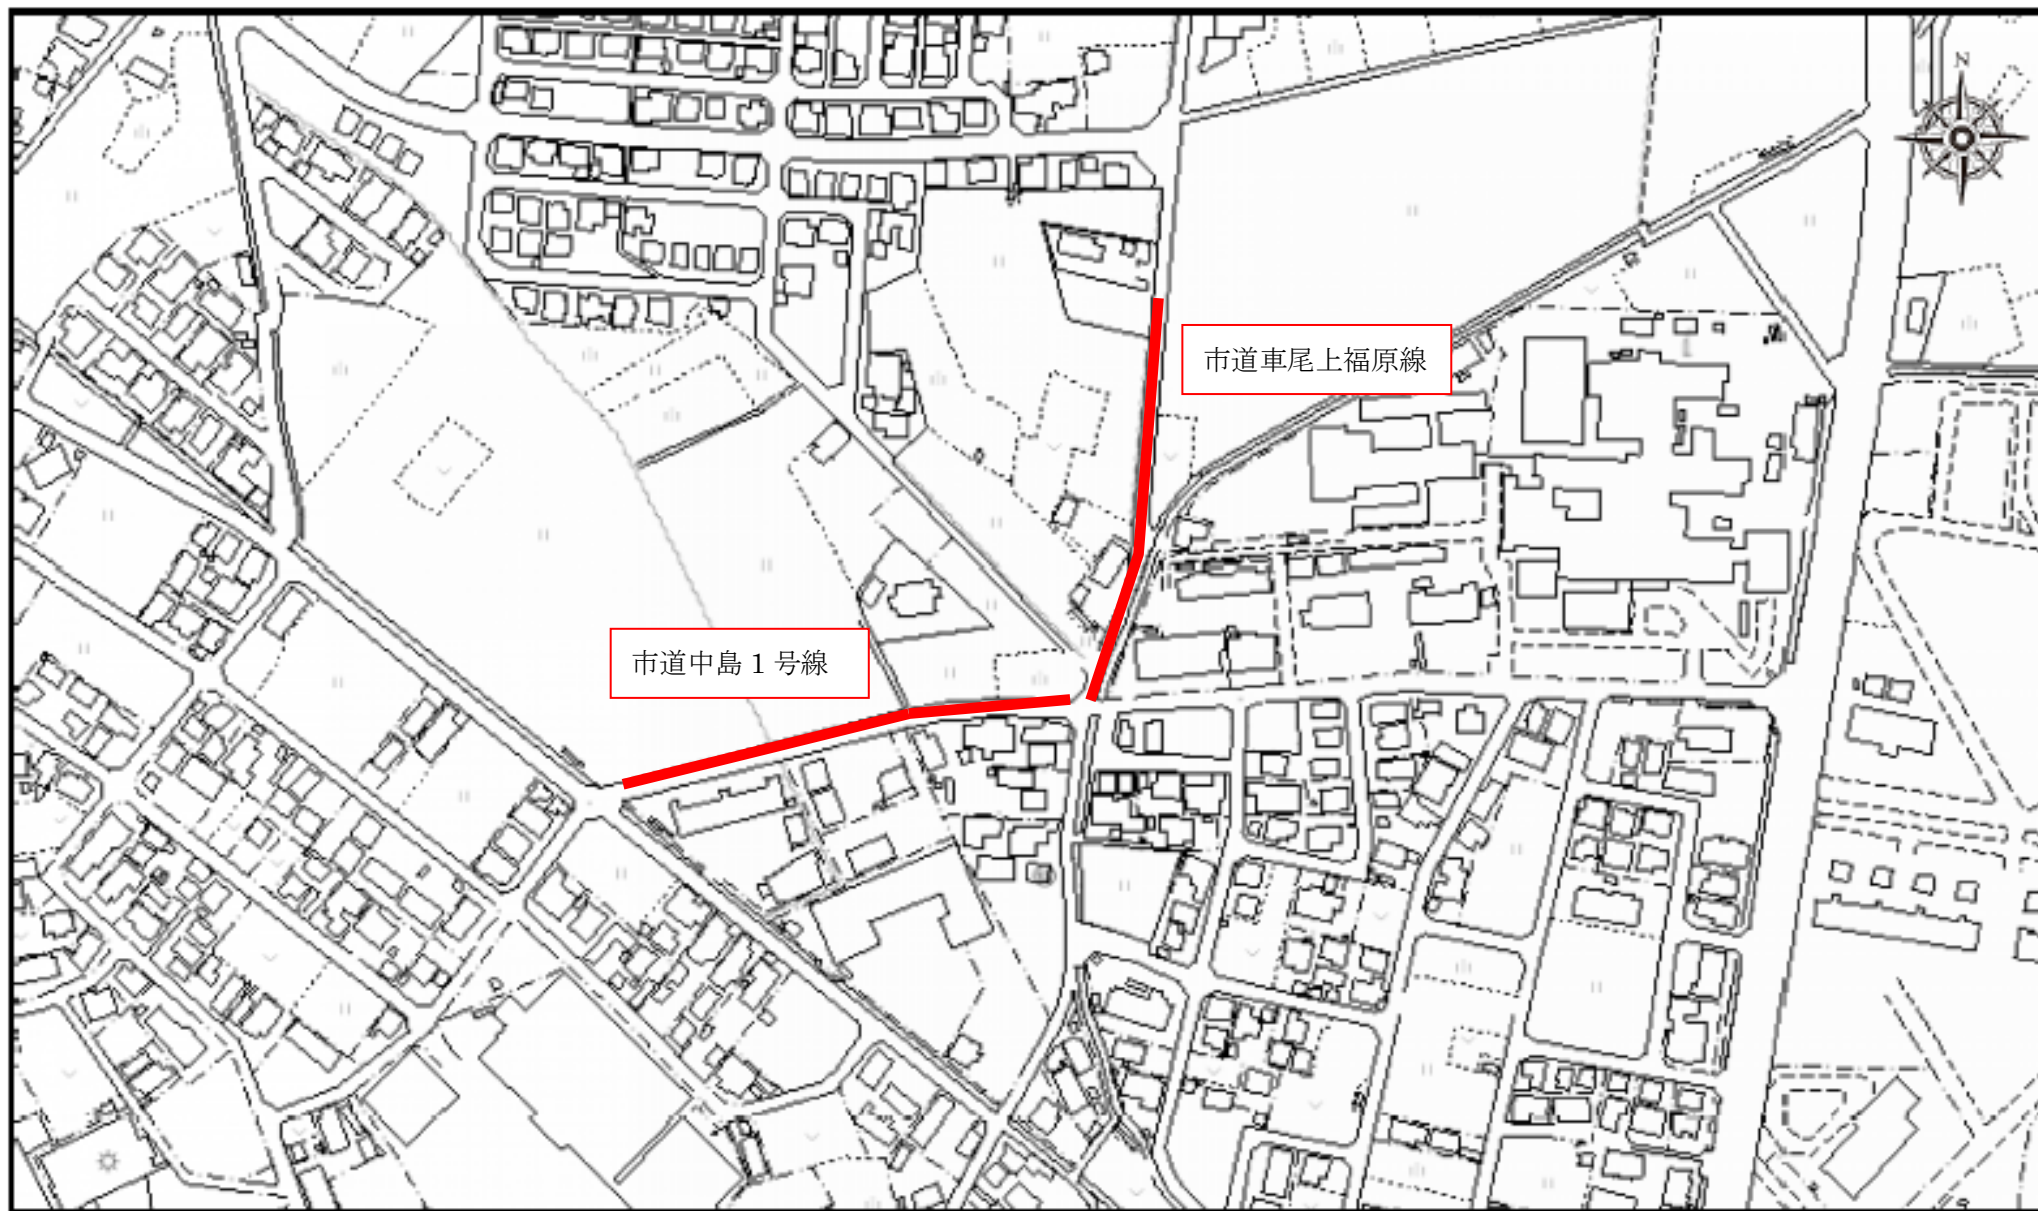

ひばり保育園

東みずほ幼稚園

注釈：

かいけ心正こども園

注釈：

ベアーズ

注釈：

皆生第2クローバー保育園

プチトマト保育園

上福原クローバー保育園

ズーフォニックスアカデミー米子校

山陰労災病院さんさん保育所

注釈：

北クローバー保育園

注釈:

東クローバー保育園