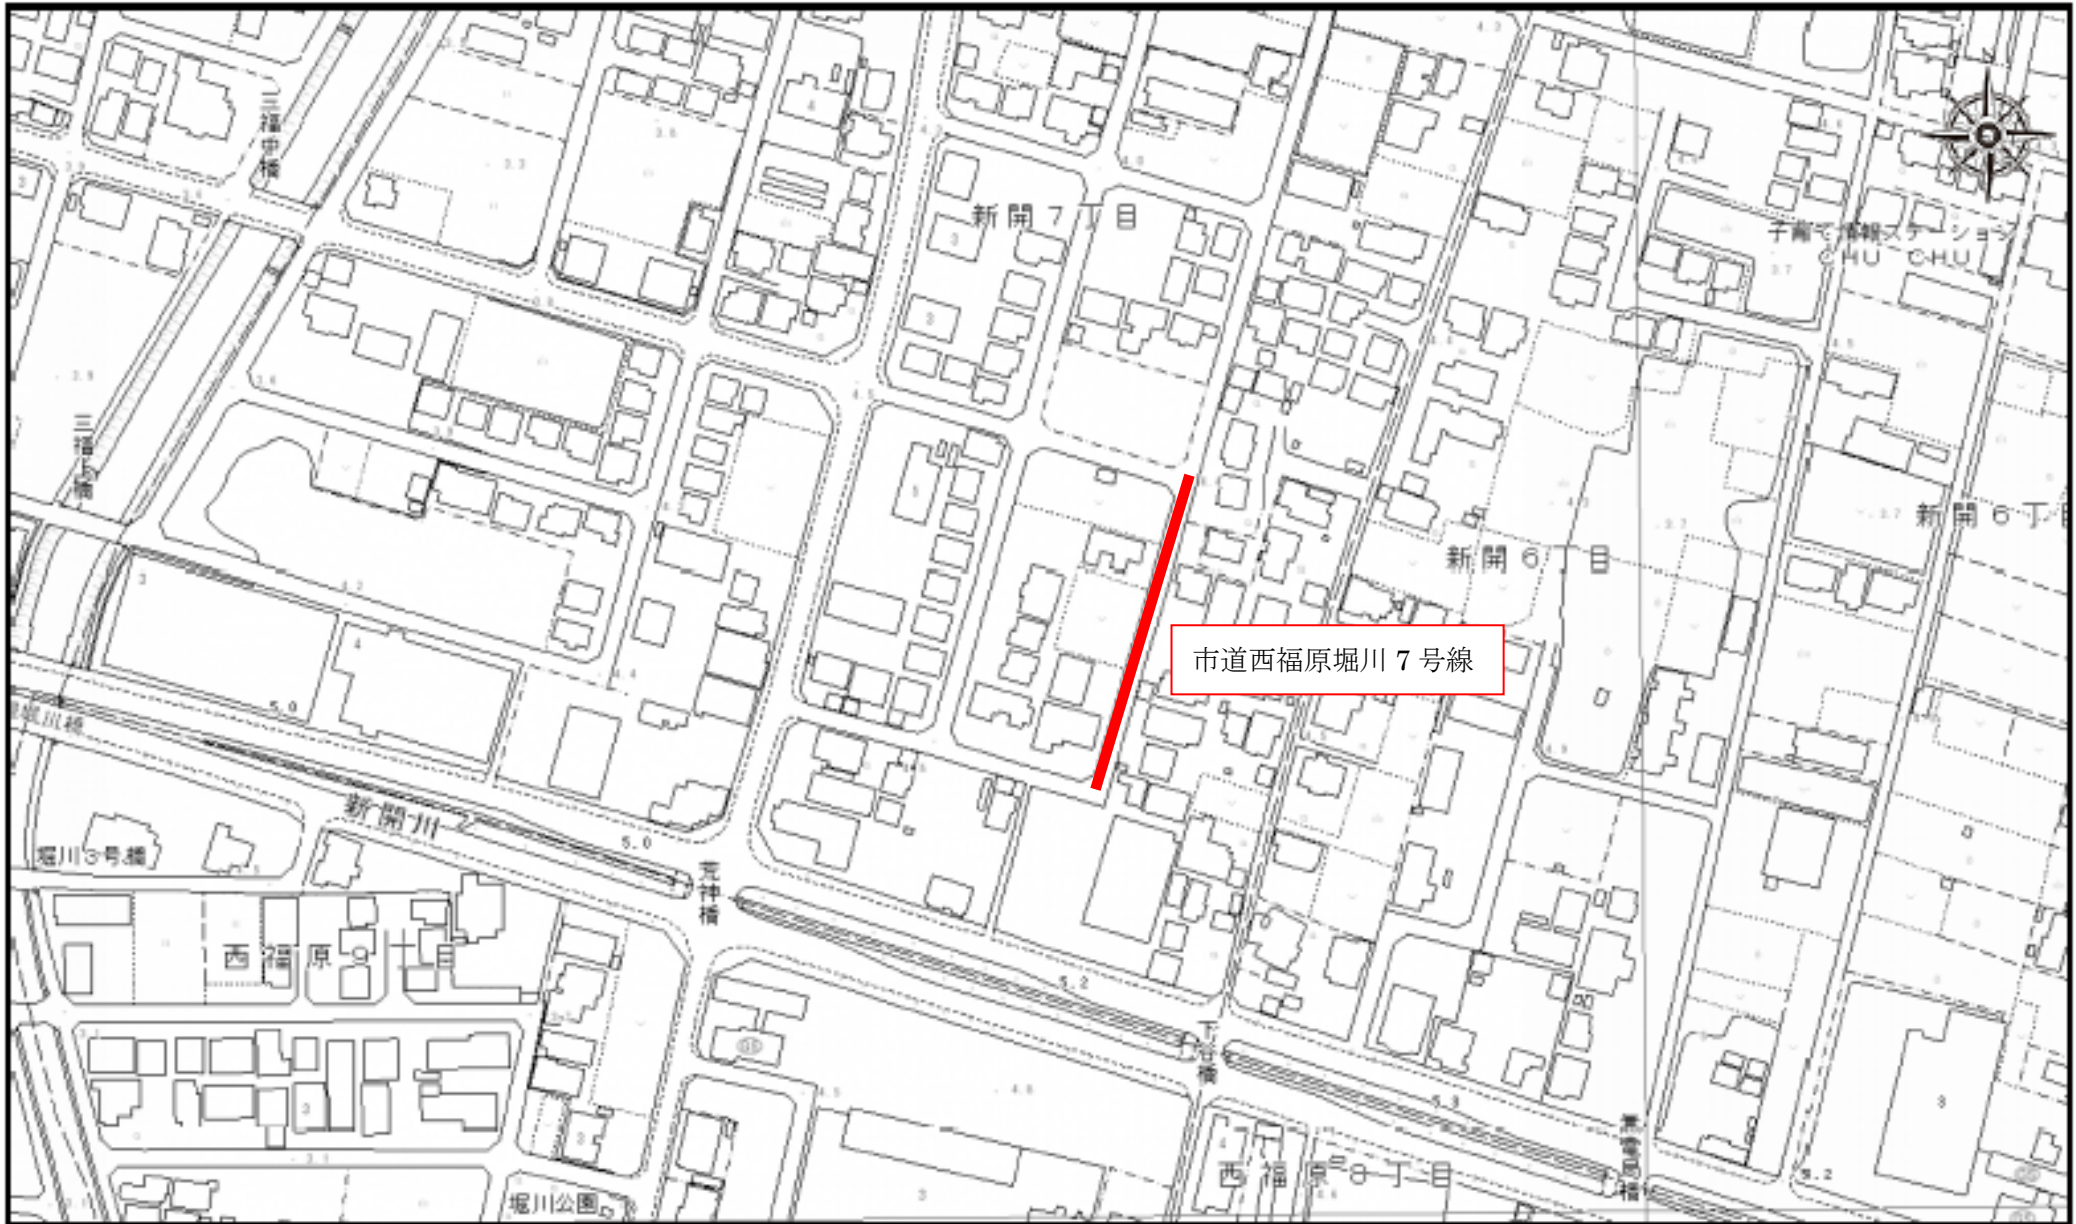

ズーフォニックスアカデミー米子校