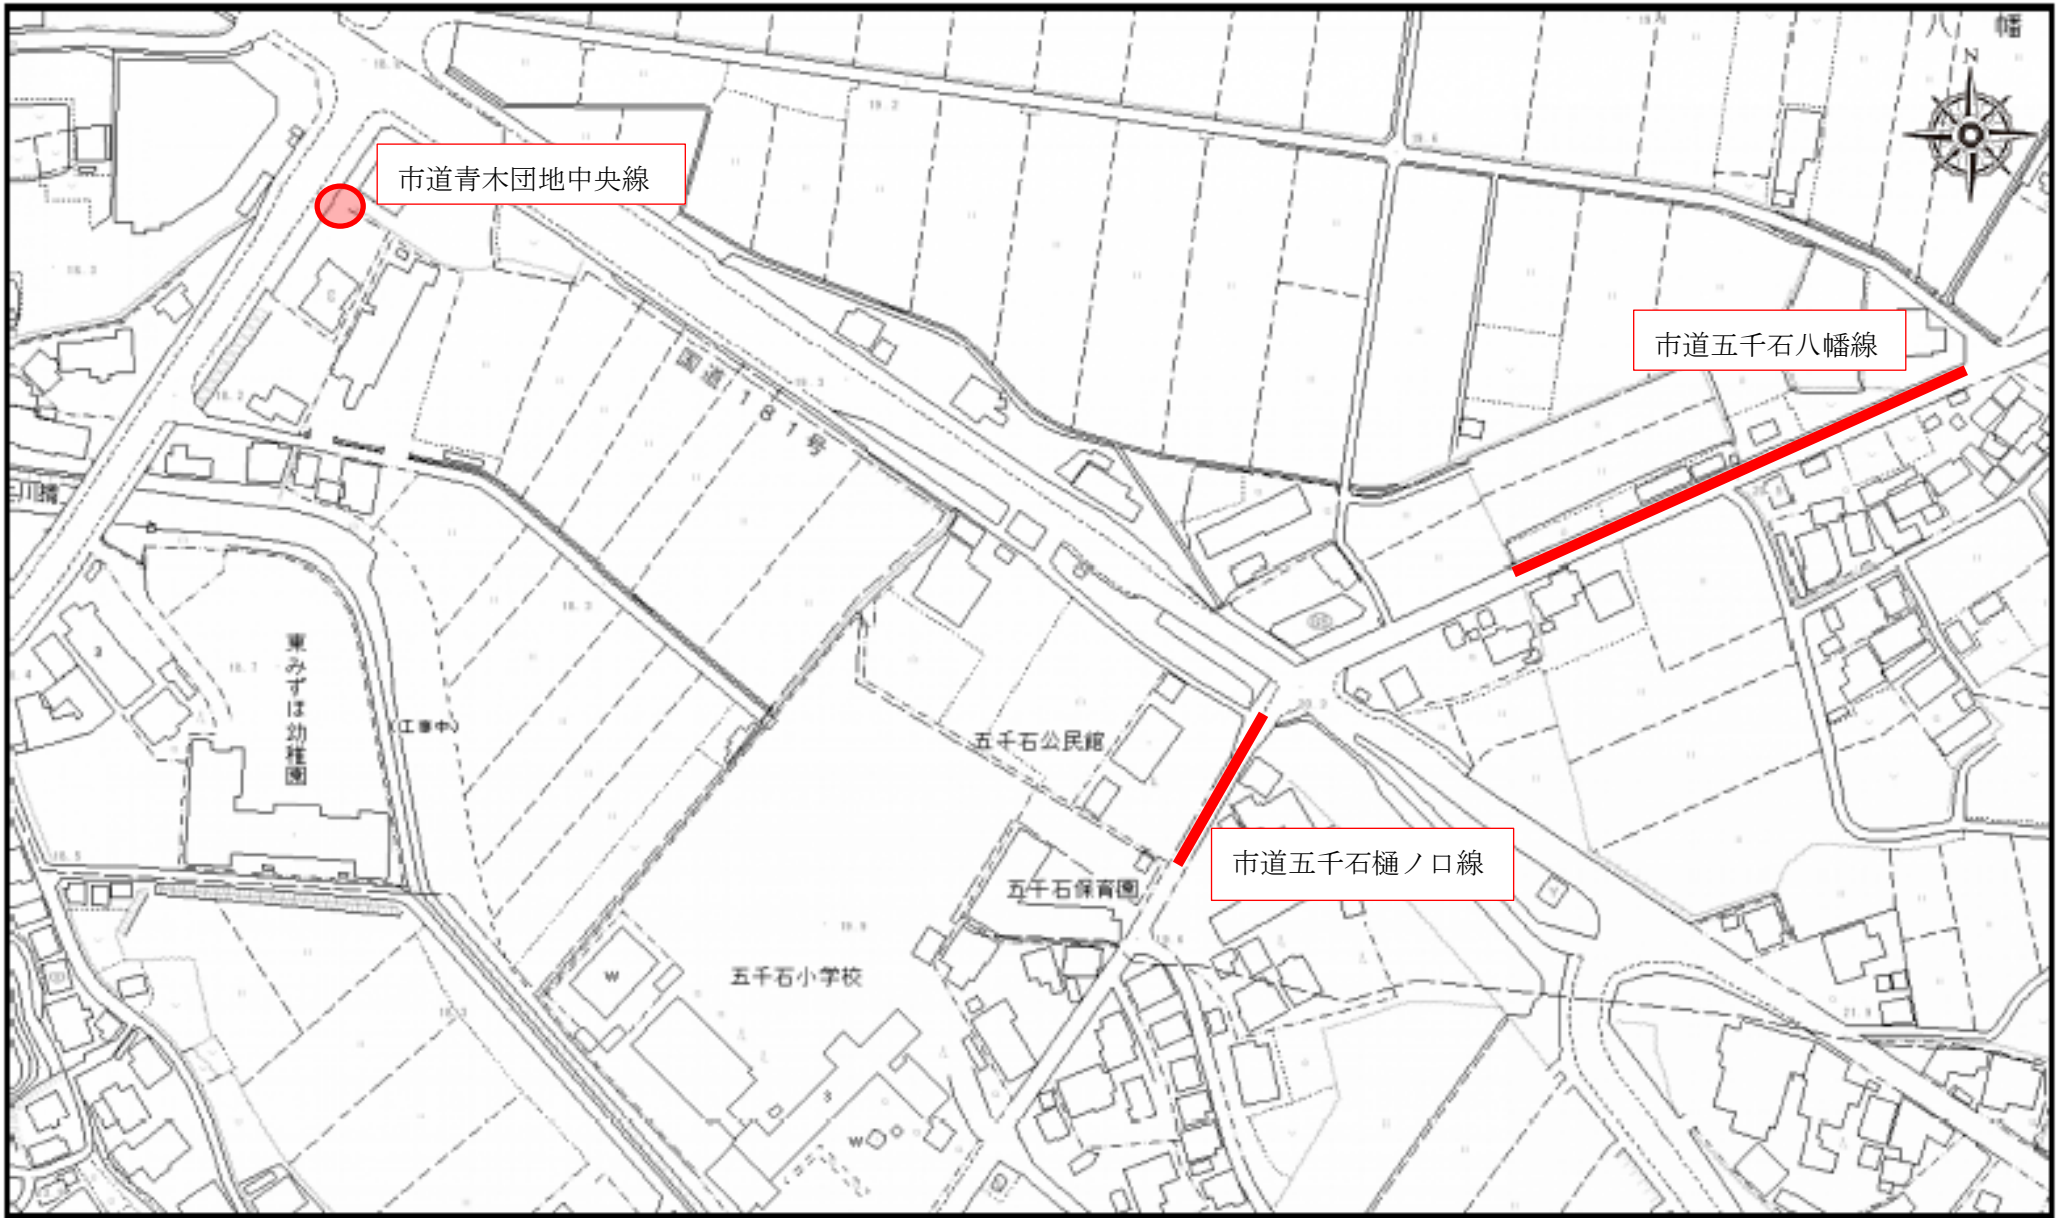

キッズタウンさくら

南クローバー保育園

エルルこども学園

市道米原前谷線

米子青果

エルルこども学園

注釈：

ヤクルト米子西センターにここにこ園