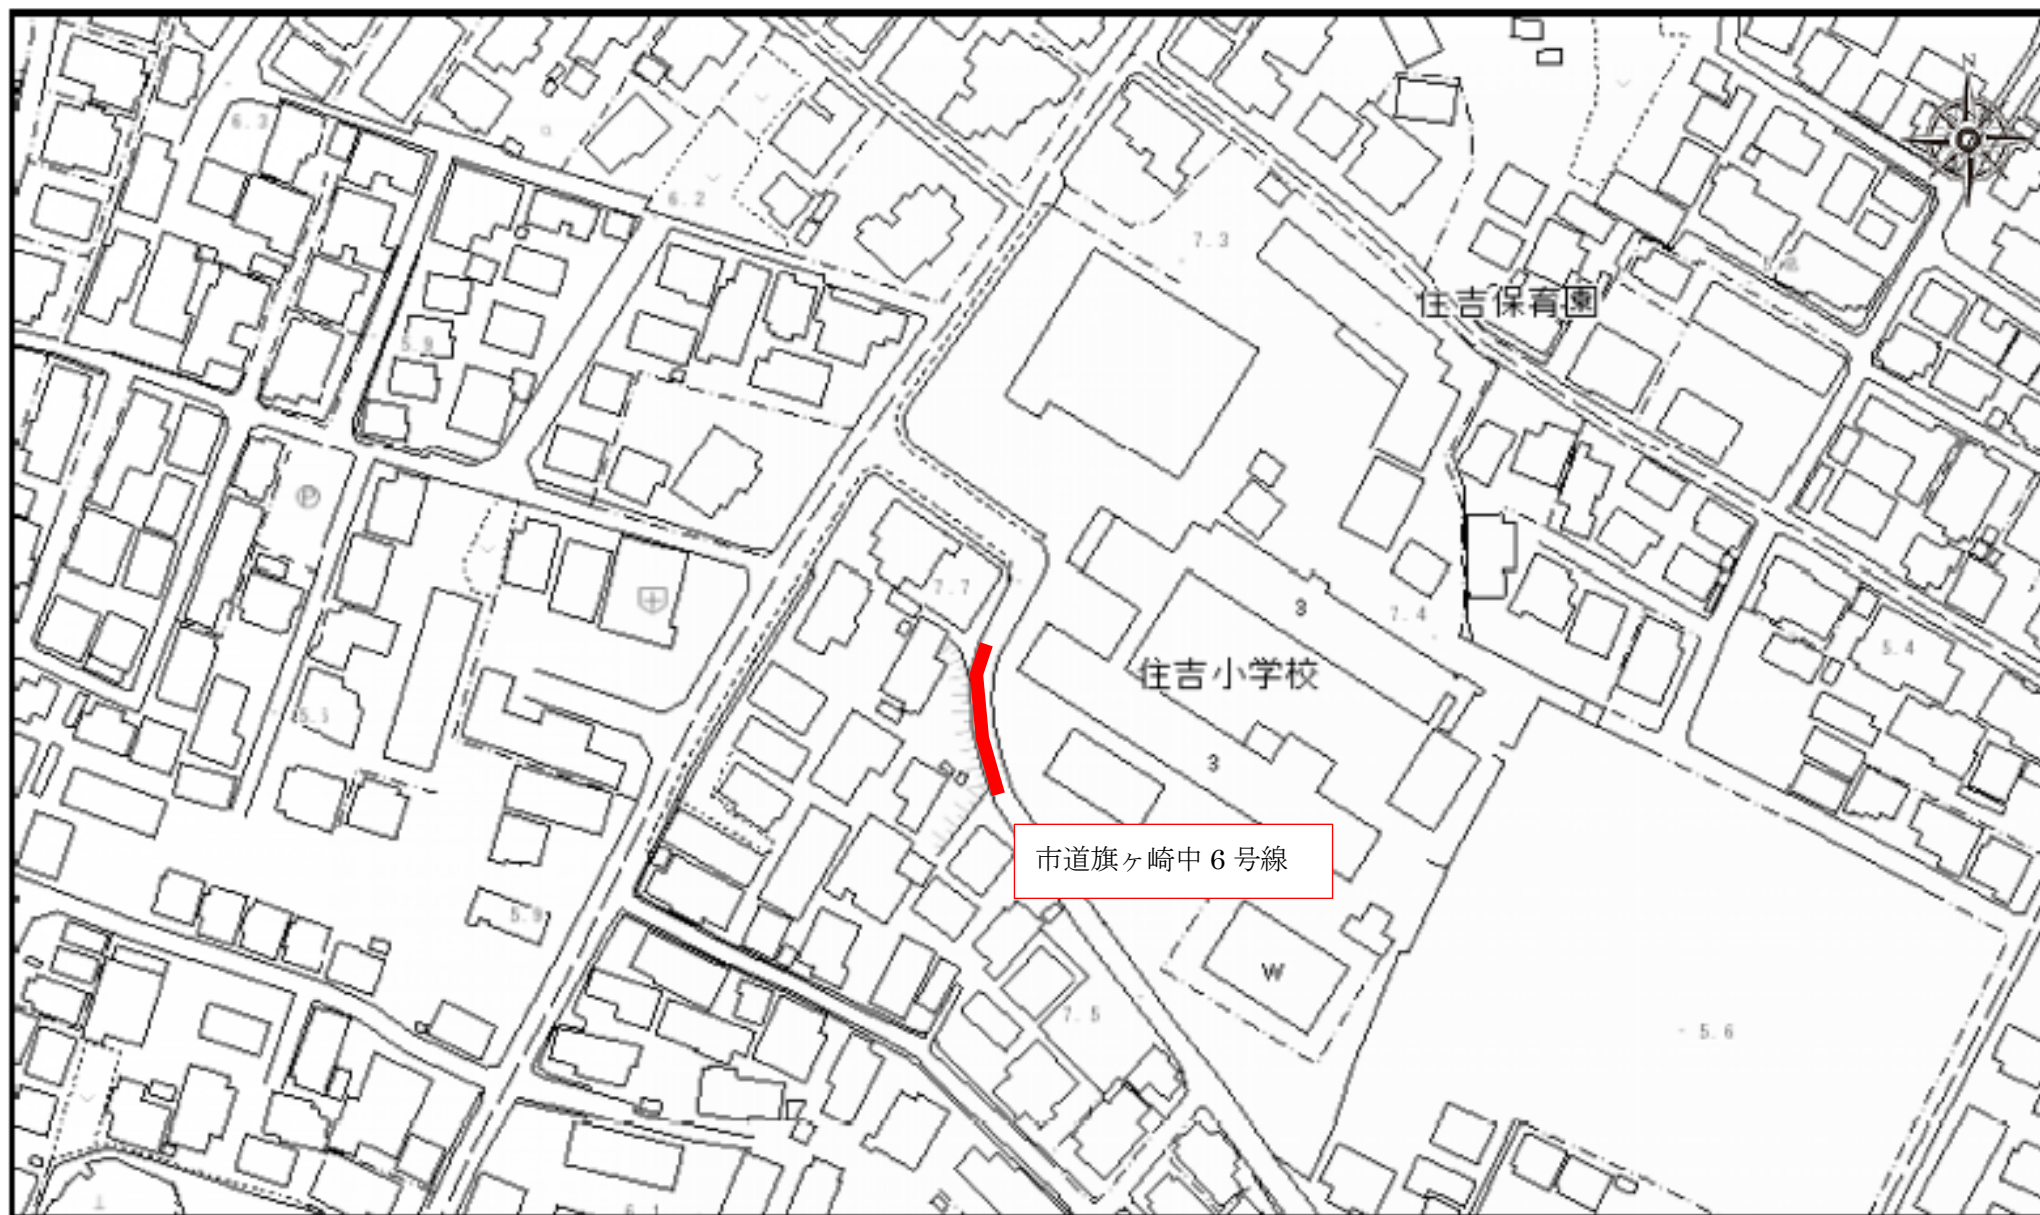

住吉保育園

市道旗ヶ崎中 6 号線