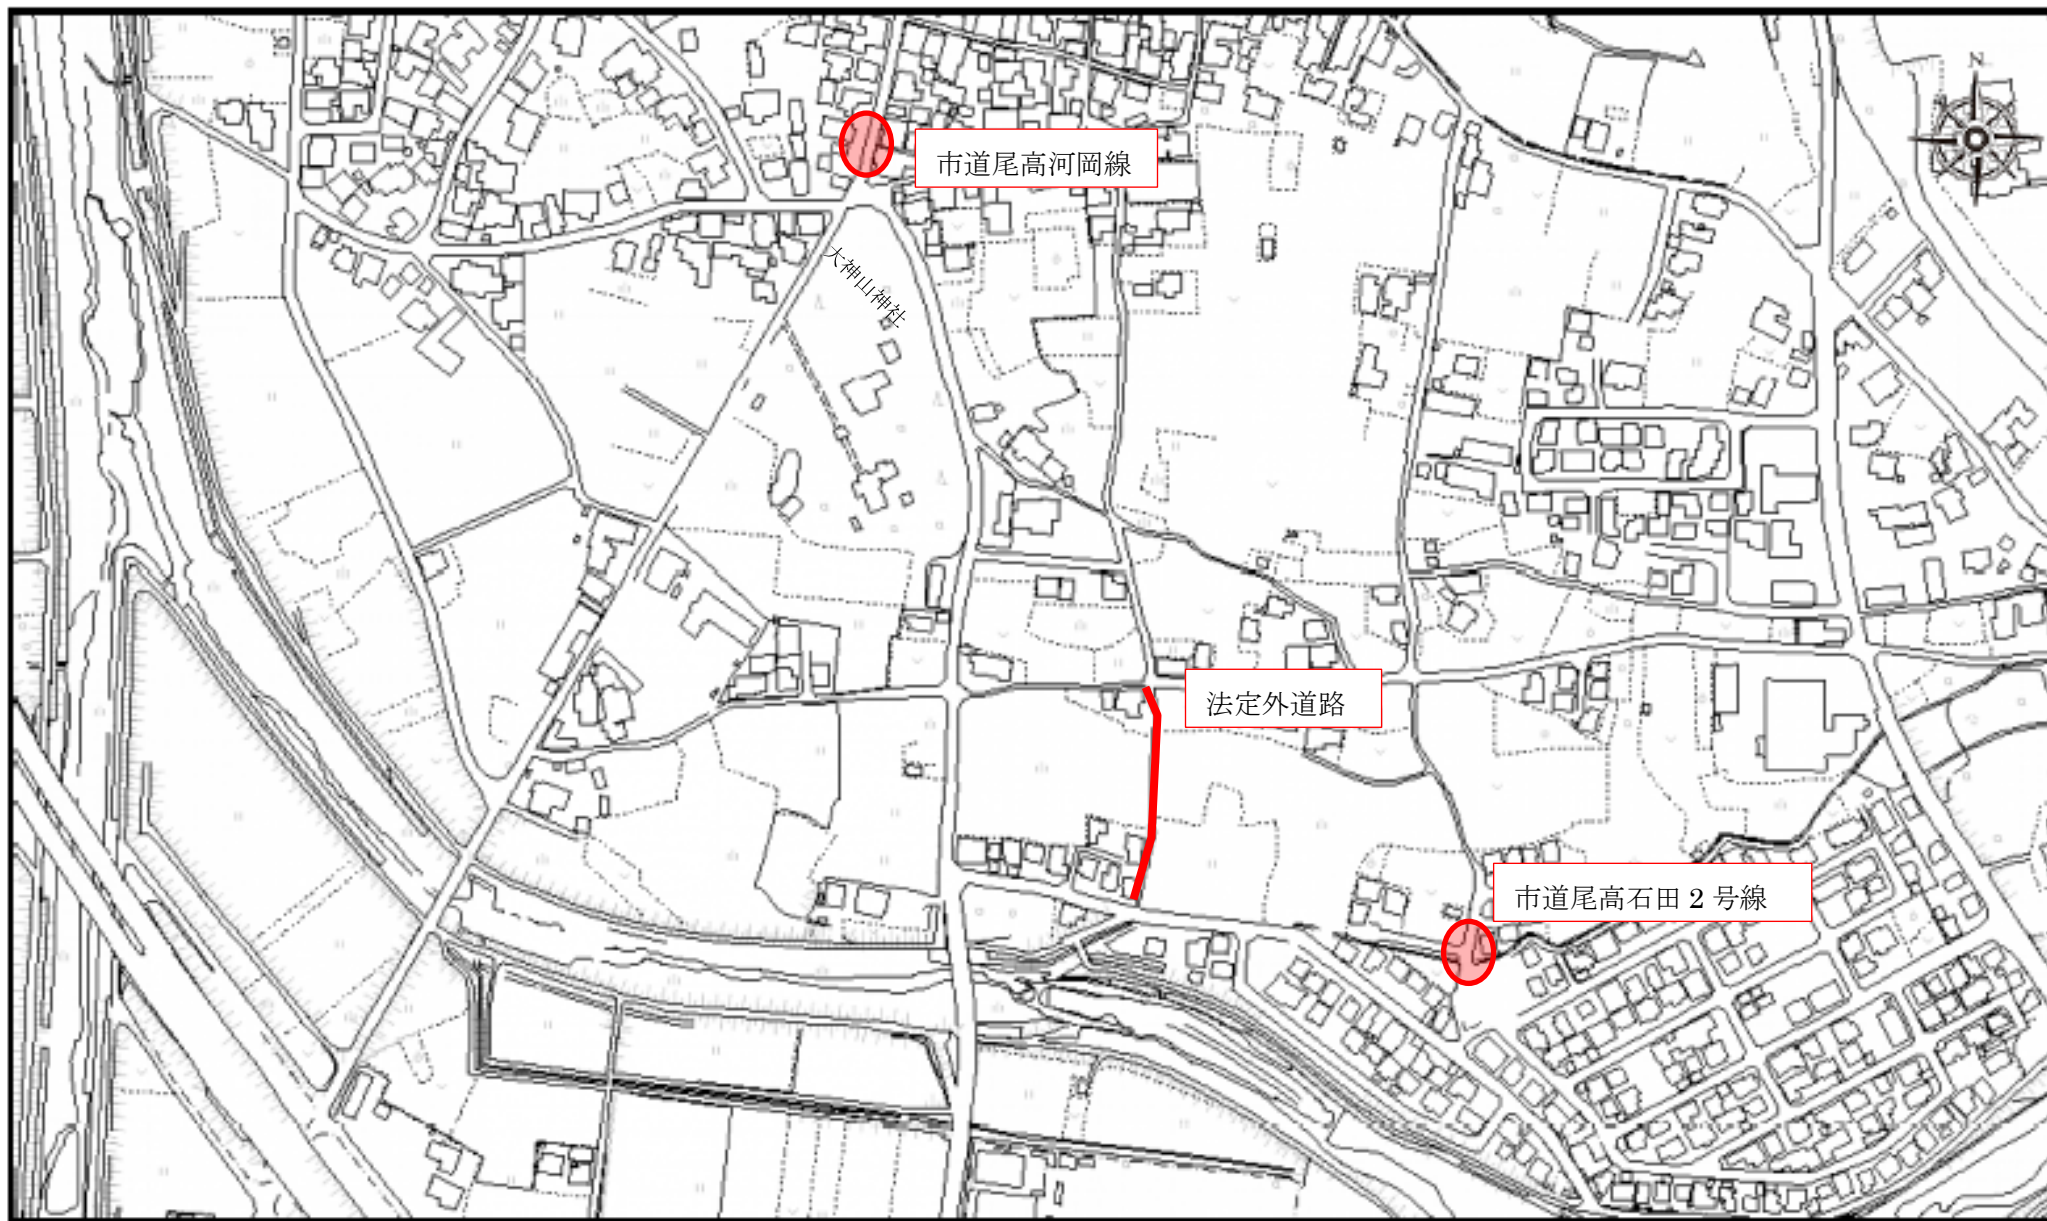

キッズタウンさくら

南クローバー保育園

エルルこども学園

市道米原前谷線

米子青果

エルルこども学園

注釈：

ヤクルト米子西センターにここにこ園