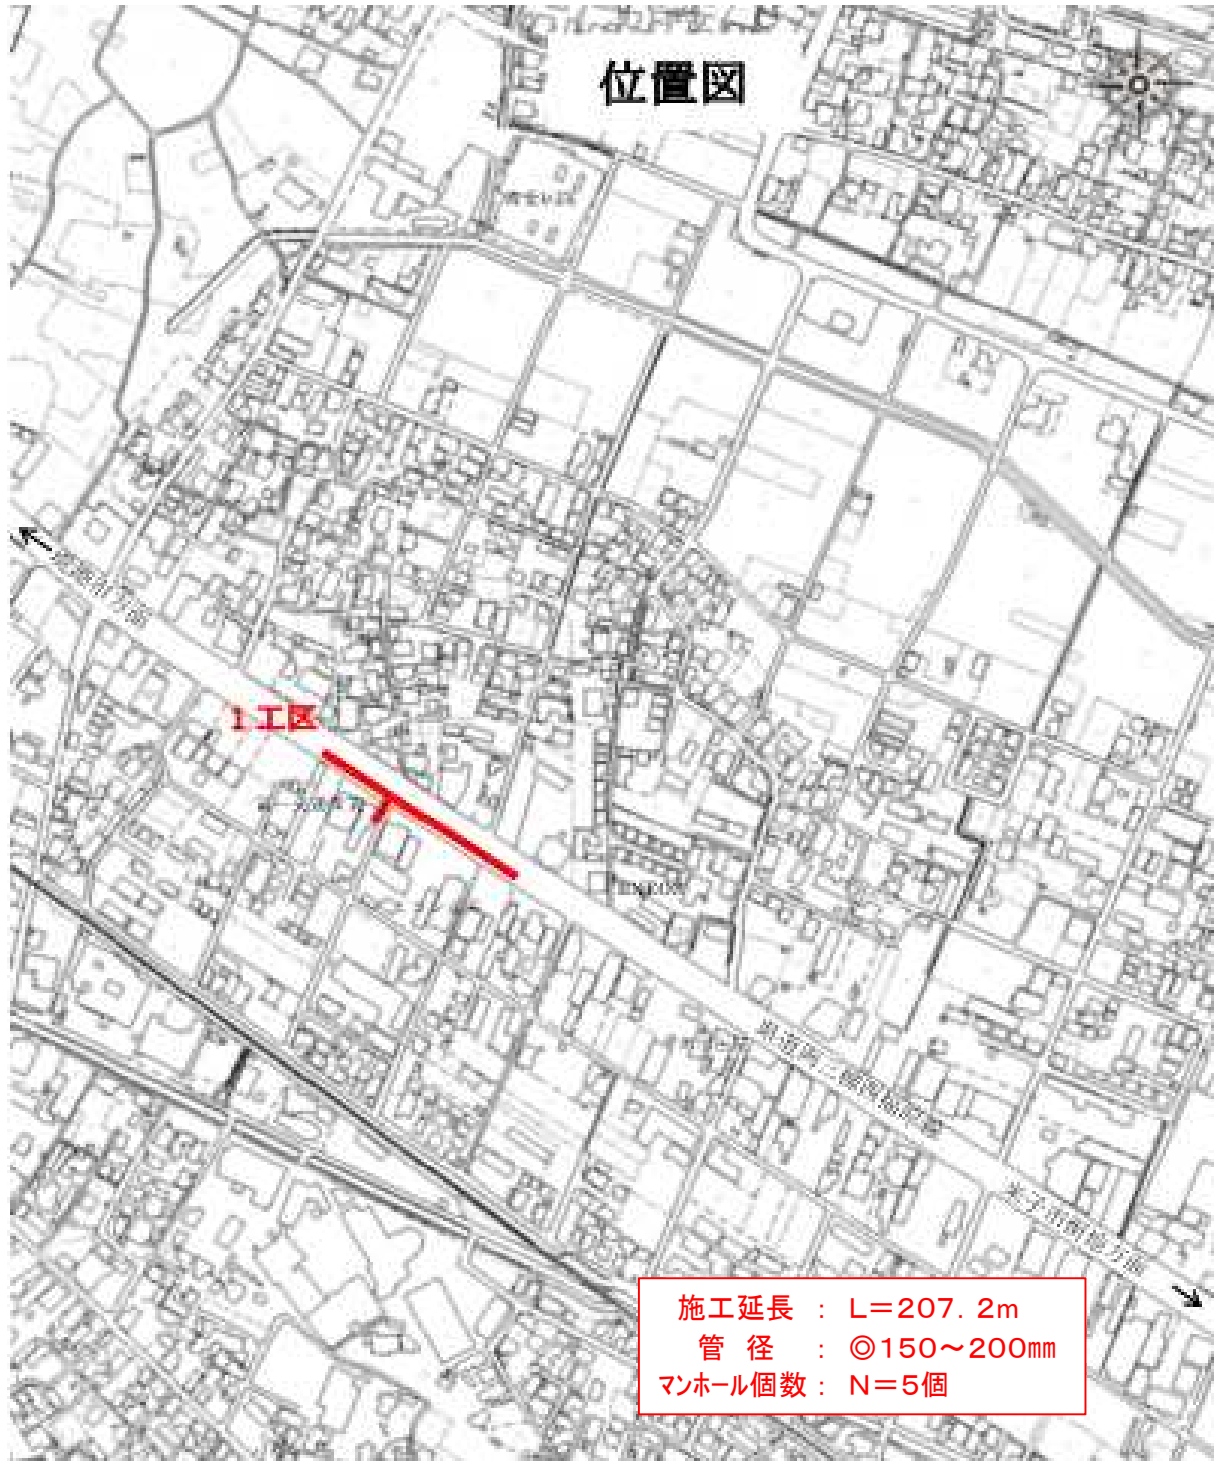

【 工 事 概 要 】

工 事 名	両三柳枝線その93工事
施 工 業 者 名	米子ガス産業株式会社
工 期	令和4年6月1日 令和5年2月24日まで
施工箇所詳細図	

【 工 事 概 要 】

工 事 名	両三柳枝線その93工事
施 工 業 者 名	米子ガス産業株式会社
工 期	令和4年6月1日から 令和5年2月24日まで
施 工 箇 所 詳 細 図	