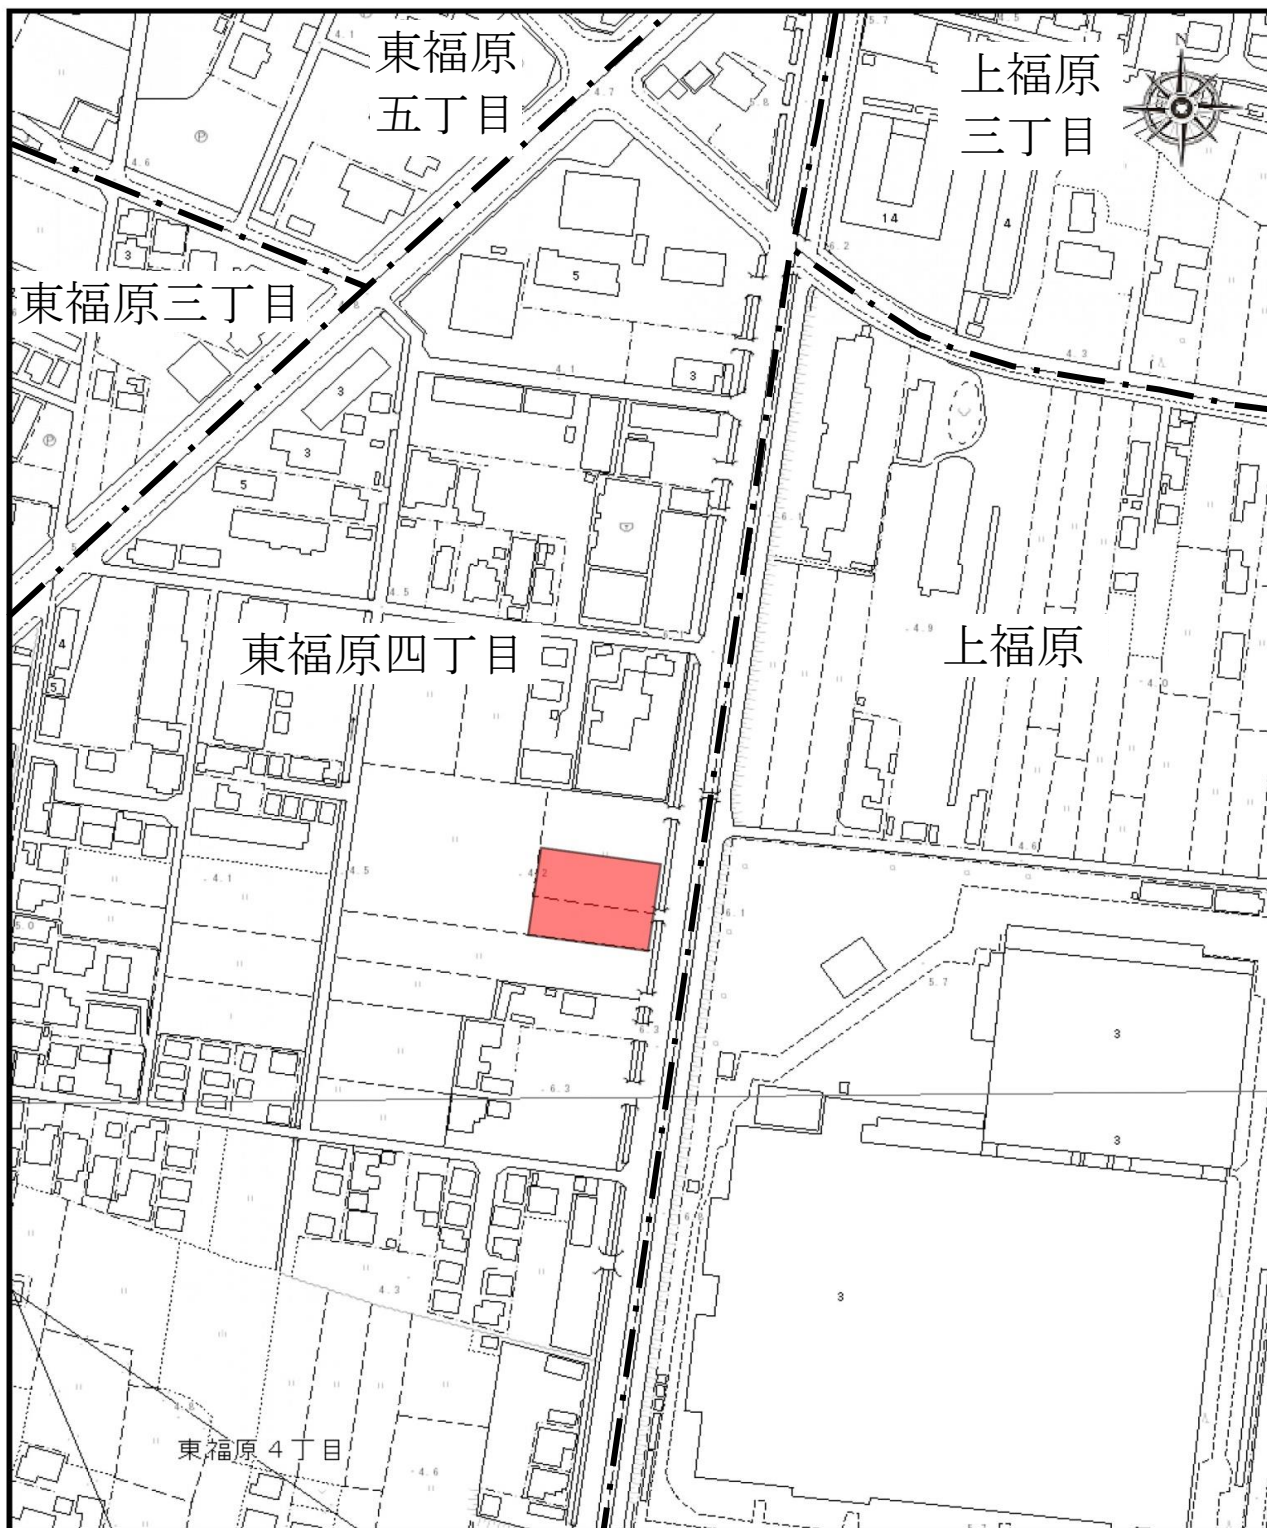

位置図

縮尺2,500分の1

1 : 2,500

凡 例	
	供用開始区域
	町 区 界