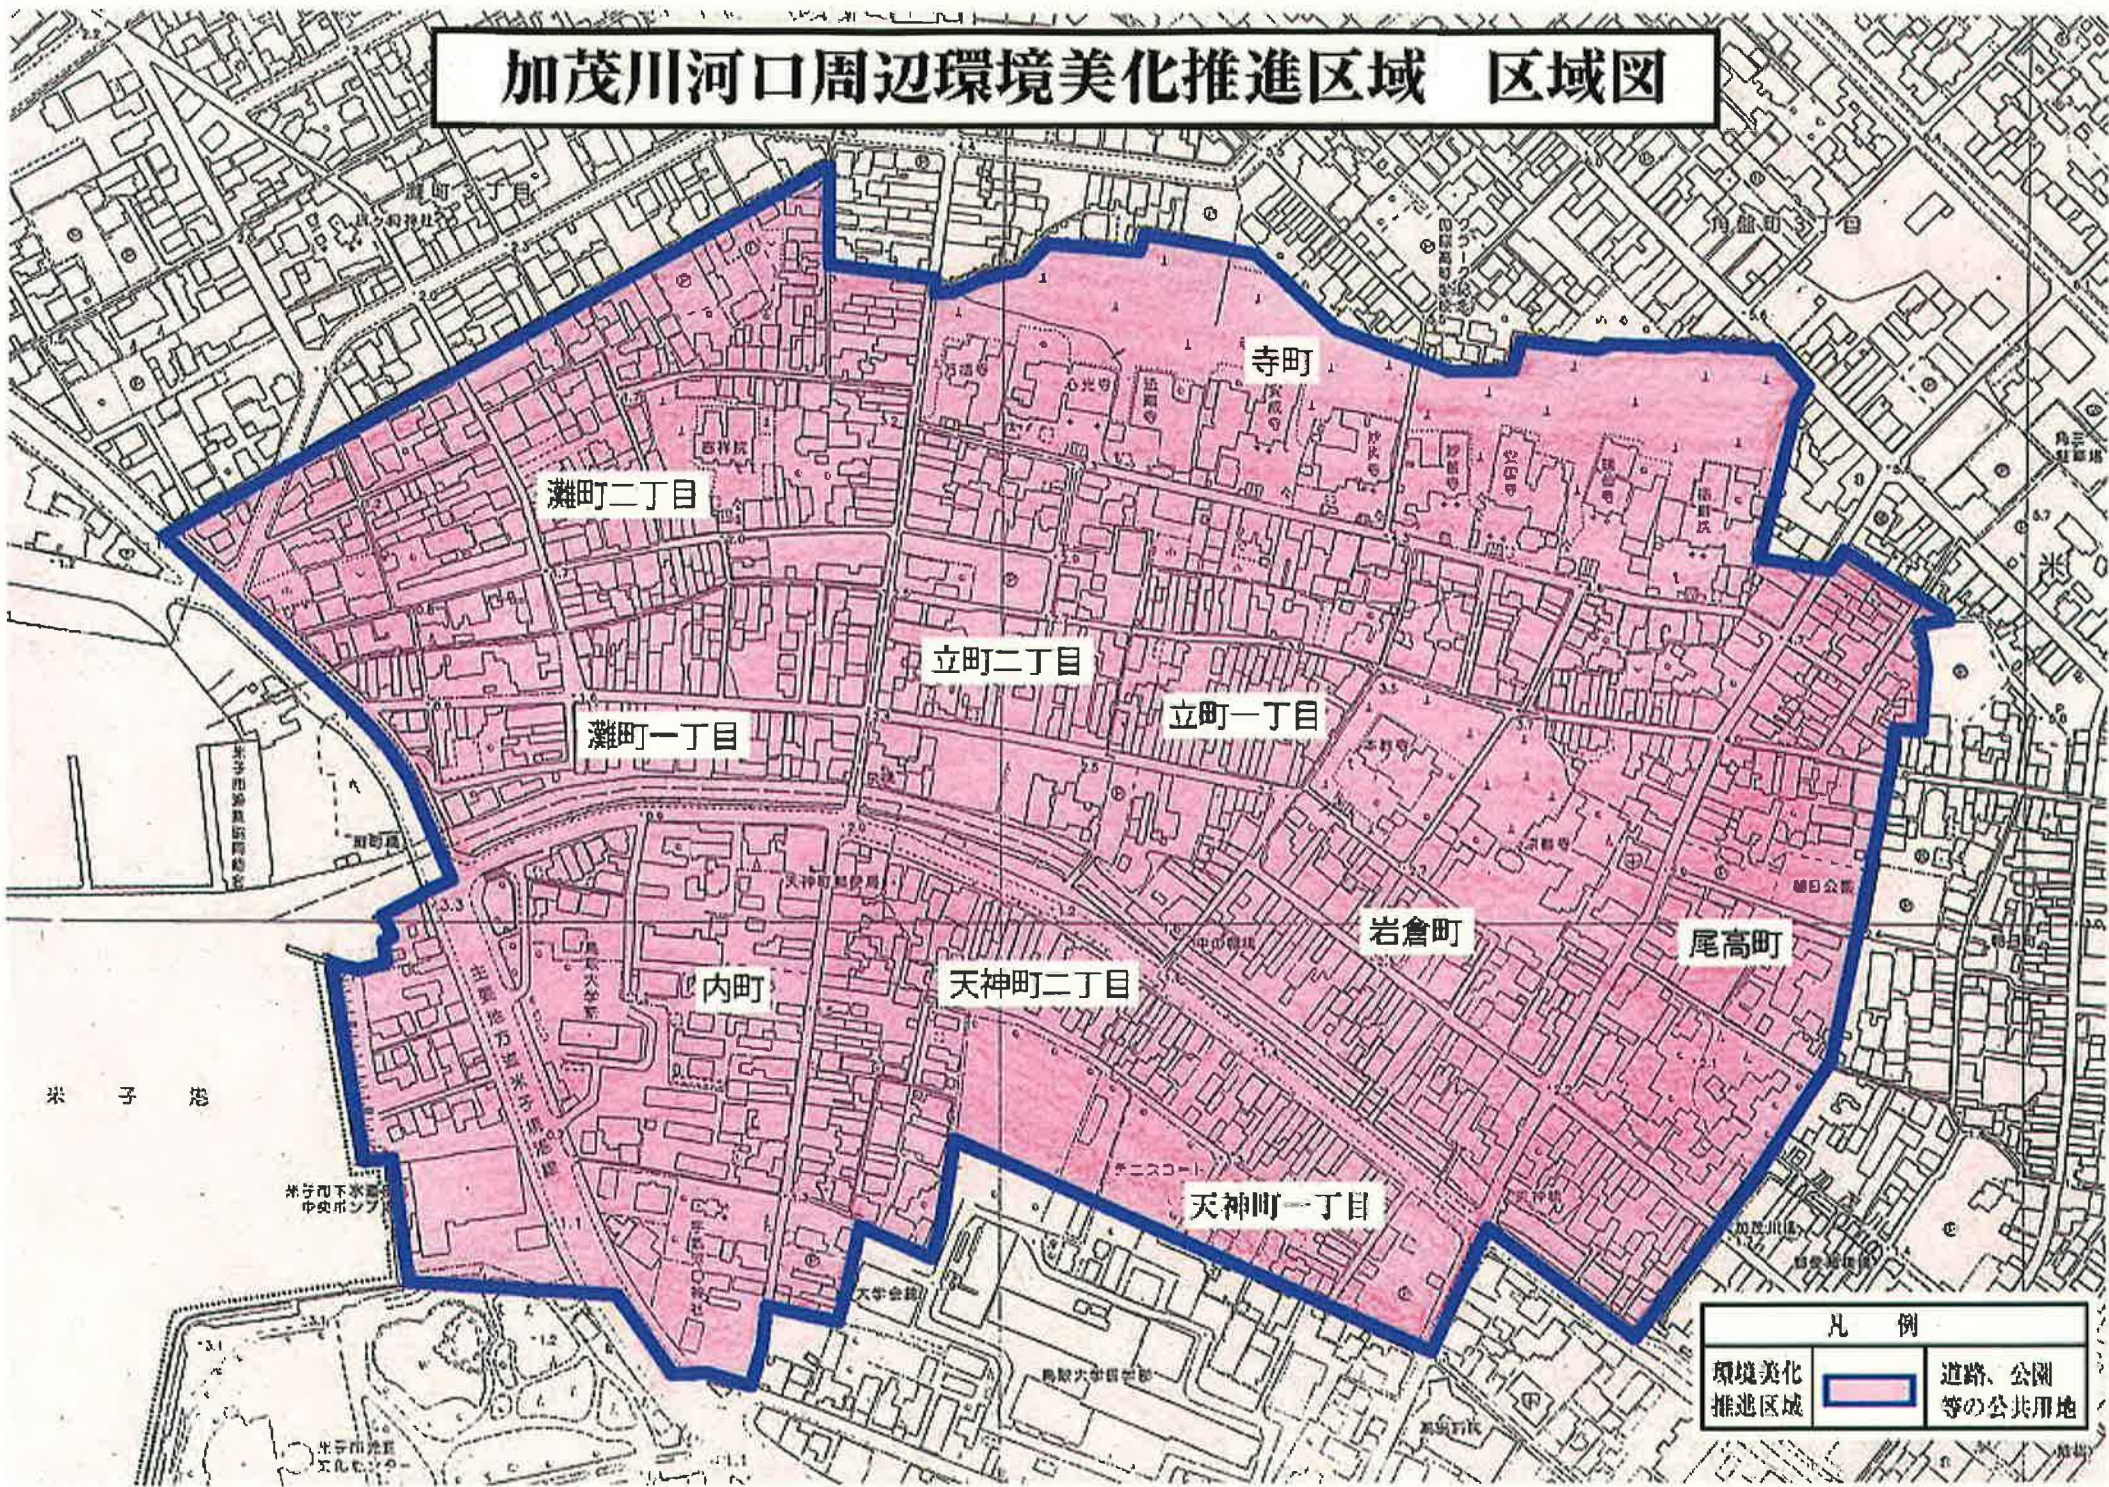

加茂川河口周辺環境美化推進区域 区域図

栄子港

栄子川下水道
中央ポンプ

栄子川
栄子川