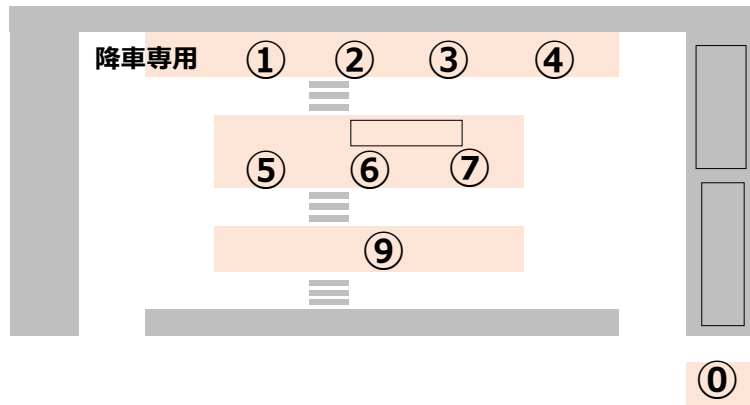

①	淀江（日吉津経由）・下市線（9号線経由）
②	米子高専・米子空港・境港駅（外浜）・下葦津（内浜） 隠岐汽船連絡
③	皆生温泉線・（皆生温泉経由）新聞線・イオン線 循環線（右回り・左回り）・労災病院線・産業体育館線 （上福原経由）三柳線・富益線
④	大山線（観光道路経由）
⑤	花回廊行きシャトルバス だんだんバス（米子市循環バス）
⑥	法勝寺方面行き・福万線（米子医療センター） 水浜線（米子医療センター）
⑦	空港連絡・松江線・広瀬・伯太方面
⑧	岸本・溝口・江尾・日野病院・永江団地・岩屋谷線 御内谷線
⑨・⑩・⑪	高速バス

①	法勝寺線（祇園町車庫行き）
②	花回廊行きシャトルバス だんだんバス
③	皆生温泉線・循環線右回り・イオン線・新聞線
④	労災病院線・イオン線（皆生非経由） 三柳線・富益線・産業体育館線
⑤	境線・松江線・内浜線・米子高専線
⑥	下市線・淀江線・循環線左回り・大山線（観光道路経由） 福万線・水浜線
⑦	法勝寺線・榎原・米子高校線・米子高校・永江団地（米子高校先） 足立美術館・隠岐汽船・空港連絡
⑧	溝口線・日野本線・岩屋谷線・米子高校・永江団地（昭和町先） 御内谷線・広瀬・伯太方面
⑨	法勝寺線・榎原・米子高校線・米子高校・永江団地（米子高校先） 足立美術館・隠岐汽船・空港連絡
⑩	高速バス