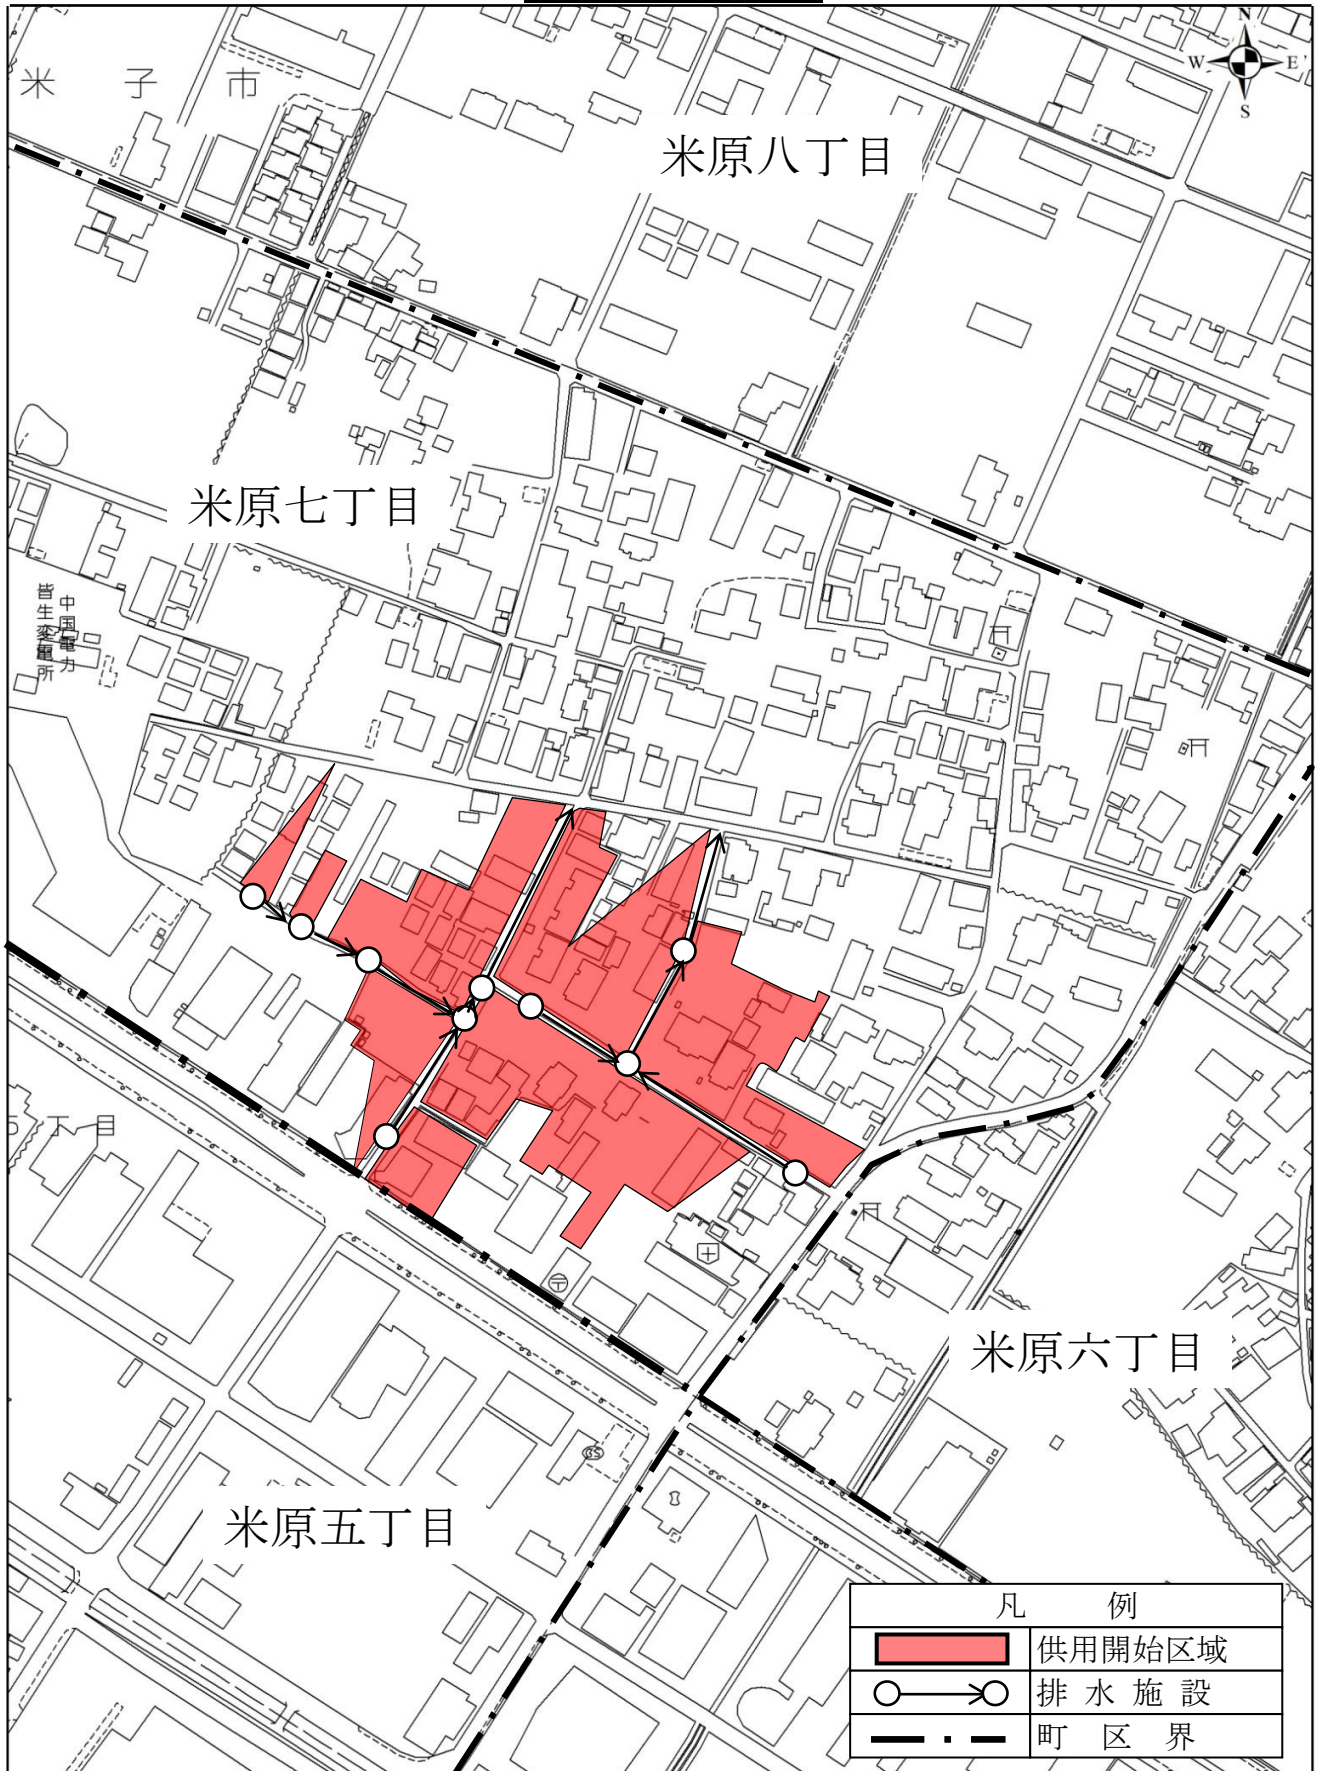

位置図

縮尺 2,500分の1

1:2,500