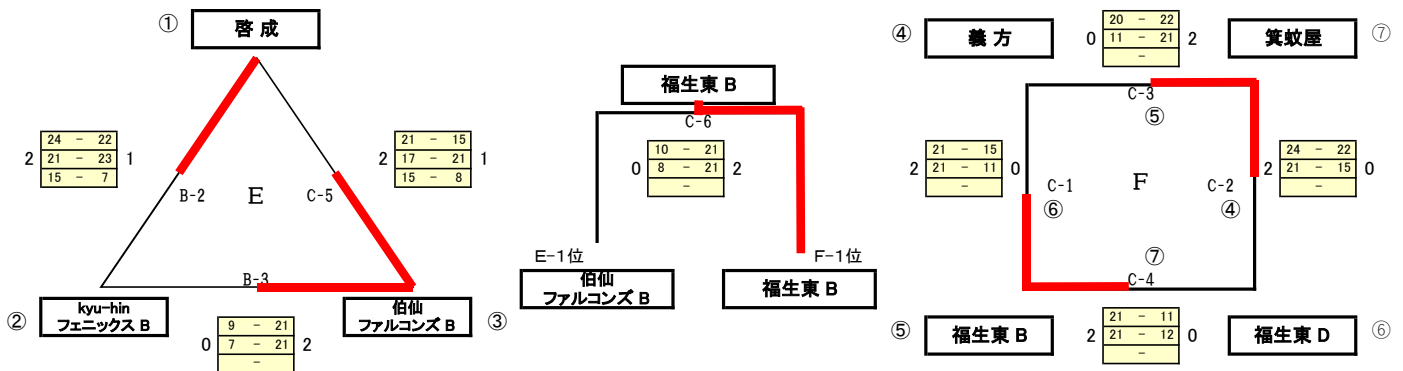

第39回 米子市バレーボール小学生大会

2019年10月20日(日) どりドラパーク 米子市民体育館(A・B・C)・東山体育館(D・E)

A パート(6) (伯仙F A・伯仙女子・福生東 C(男子)・淀江 ①・福生東 A(女子)・住吉男子)

市民体育館 A・Bコート

B パート(8) (住吉女子 A・MINOKAYA A・kyu-hin A・就将・成実・加茂・淀江J・車尾 A)

東山体育館 D・Eコート

C パート(7) (箕蚊屋・啓成・義方・kyu-hin B・福生東 B(女子)・福生東 D(男子)・伯仙F B)

市民体育館 B・Cコート

D パート(5) (福米・車尾 B・淀江 ②・MINOKAYA B・住吉女子 B)

市民体育館 Bコート・東山体育館 D・Eコート

※ 順位決定方法

- 1 勝敗
- 2 直接対戦の成績
- 3 得失セット差
- 4 得失点差
- 5 得失セット率
- 6 得失点率