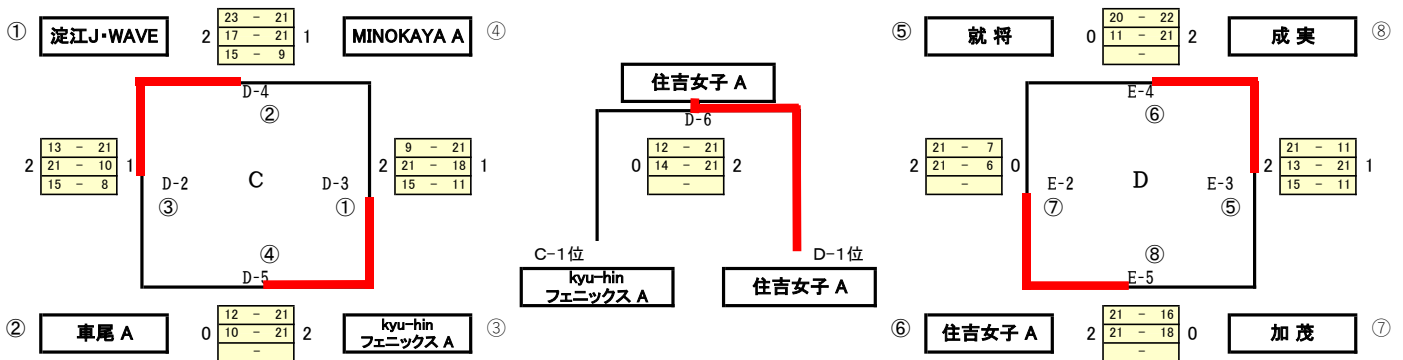

第39回 米子市バレーボール小学生大会

2019年10月20日(日) どりドラパーク 米子市民体育館(A・B・C)・東山体育館(D・E)

A パート(6) (伯仙F A・伯仙女子・福生東 C(男子)・淀江 ①・福生東 A(女子)・住吉男子)

市民体育館 A・Bコート

B パート(8) (住吉女子 A・MINOKAYA A・kyu-hin A・就将・成実・加茂・淀江J・車尾 A)

東山体育館 D・Eコート

C パート(7) (箕蚊屋・啓成・義方・kyu-hin B・福生東 B(女子)・福生東 D(男子)・伯仙F B)

市民体育館 B・Cコート

D パート(5) (福米・車尾 B・淀江 ②・MINOKAYA B・住吉女子 B)

市民体育館 Bコート・東山体育館 D・Eコート

※ 順位決定方法

- 1 勝敗
- 2 直接対戦の成績
- 3 得失セット差
- 4 得失点差
- 5 得失セット率
- 6 得失点率