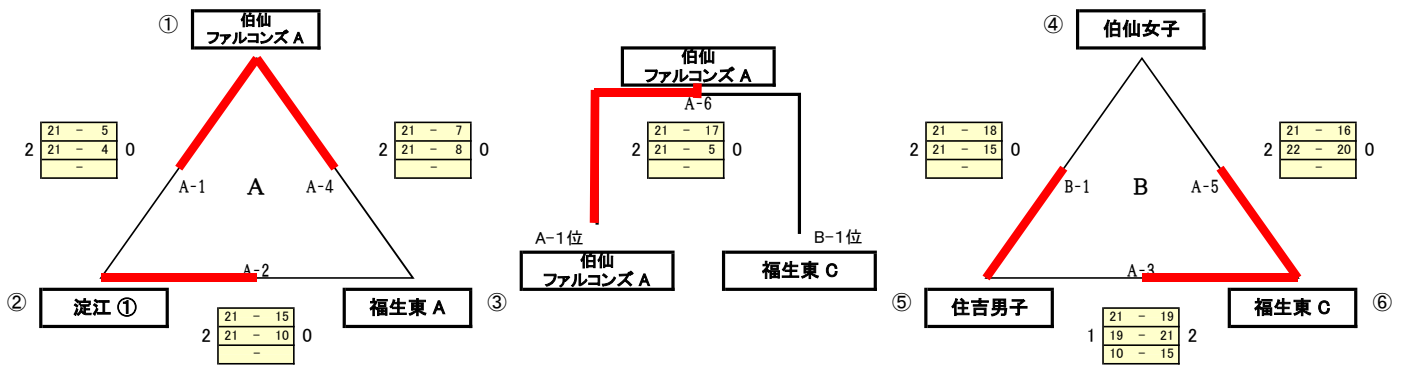

第39回 米子市バレーボール小学生大会

2019年10月20日(日) どりドラパーク 米子市民体育館(A・B・C)・東山体育館(D・E)

A パート(6) (伯仙F A・伯仙女子・福生東 C(男子)・淀江 ①・福生東 A(女子)・住吉男子)

市民体育館 A・Bコート

B パート(8) (住吉女子 A・MINOKAYA A・kyu-hin A・就将・成実・加茂・淀江J・車尾 A)

東山体育館 D・Eコート

C パート(7) (箕蚊屋・啓成・義方・kyu-hin B・福生東 B(女子)・福生東 D(男子)・伯仙F B)

市民体育館 B・Cコート

D パート(5) (福米・車尾 B・淀江 ②・MINOKAYA B・住吉女子 B)

市民体育館 Bコート・東山体育館 D・Eコート

※ 順位決定方法

- 1 勝敗
- 2 直接対戦の成績
- 3 得失セット差
- 4 得失点差
- 5 得失セット率
- 6 得失点率