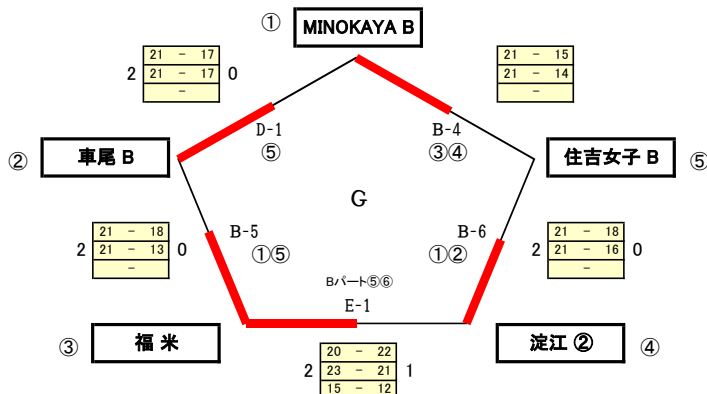

第39回 米子市バレーボール小学生大会

2019年10月20日(日) どりドラパーク 米子市民体育館(A・B・C)・東山体育館(D・E)

A パート(6) (伯仙F A・伯仙女子・福生東 C(男子)・淀江 ①・福生東 A(女子)・住吉男子)

市民体育館 A・Bコート

B パート(8) (住吉女子 A・MINOKAYA A・kyu-hin A・就将・成実・加茂・淀江J・車尾 A)

東山体育館 D・Eコート

C パート(7) (箕蚊屋・啓成・義方・kyu-hin B・福生東 B(女子)・福生東 D(男子)・伯仙F B)

市民体育館 B・Cコート

D パート(5) (福米・車尾 B・淀江 ②・MINOKAYA B・住吉女子 B)

市民体育館 Bコート・東山体育館 D・Eコート

※ 順位決定方法

- 1 勝敗
- 2 直接対戦の成績
- 3 得失セット差
- 4 得失点差
- 5 得失セット率
- 6 得失点率