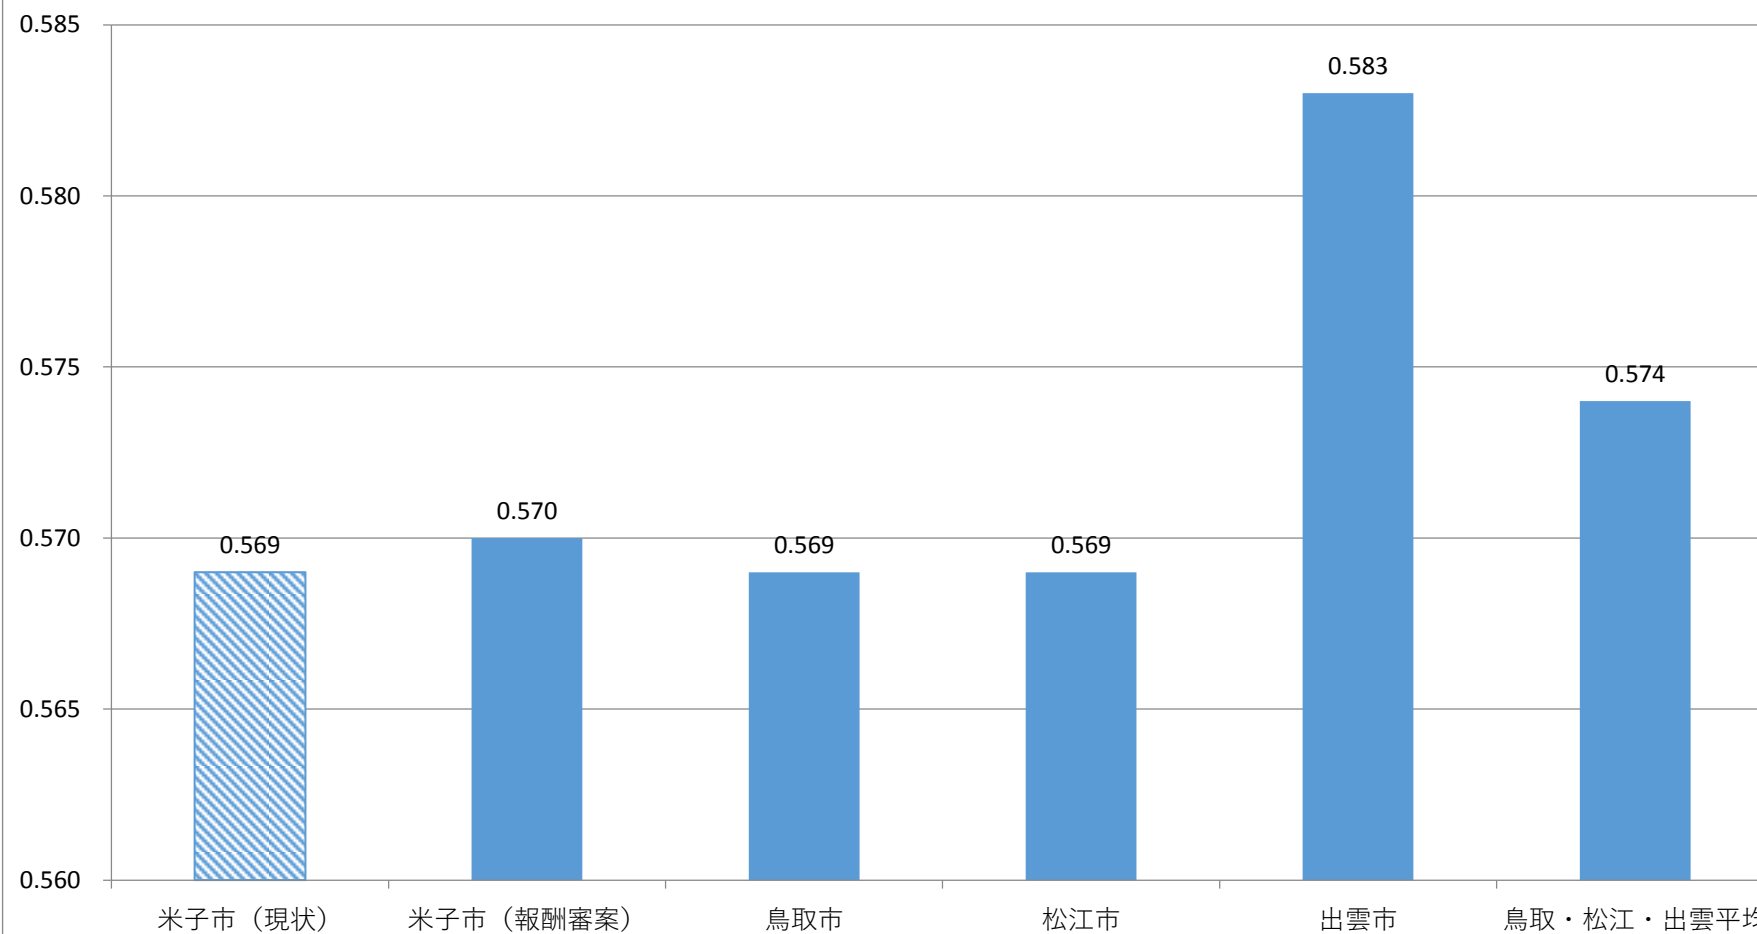

議長の報酬（市長の給与を1とした場合）【鳥取・松江・出雲比較】

	米子市（現状）	米子市（報酬審案）	鳥取市	松江市	出雲市	鳥取・松江・出雲平均
議長	0.569	0.570	0.569	0.569	0.583	0.574