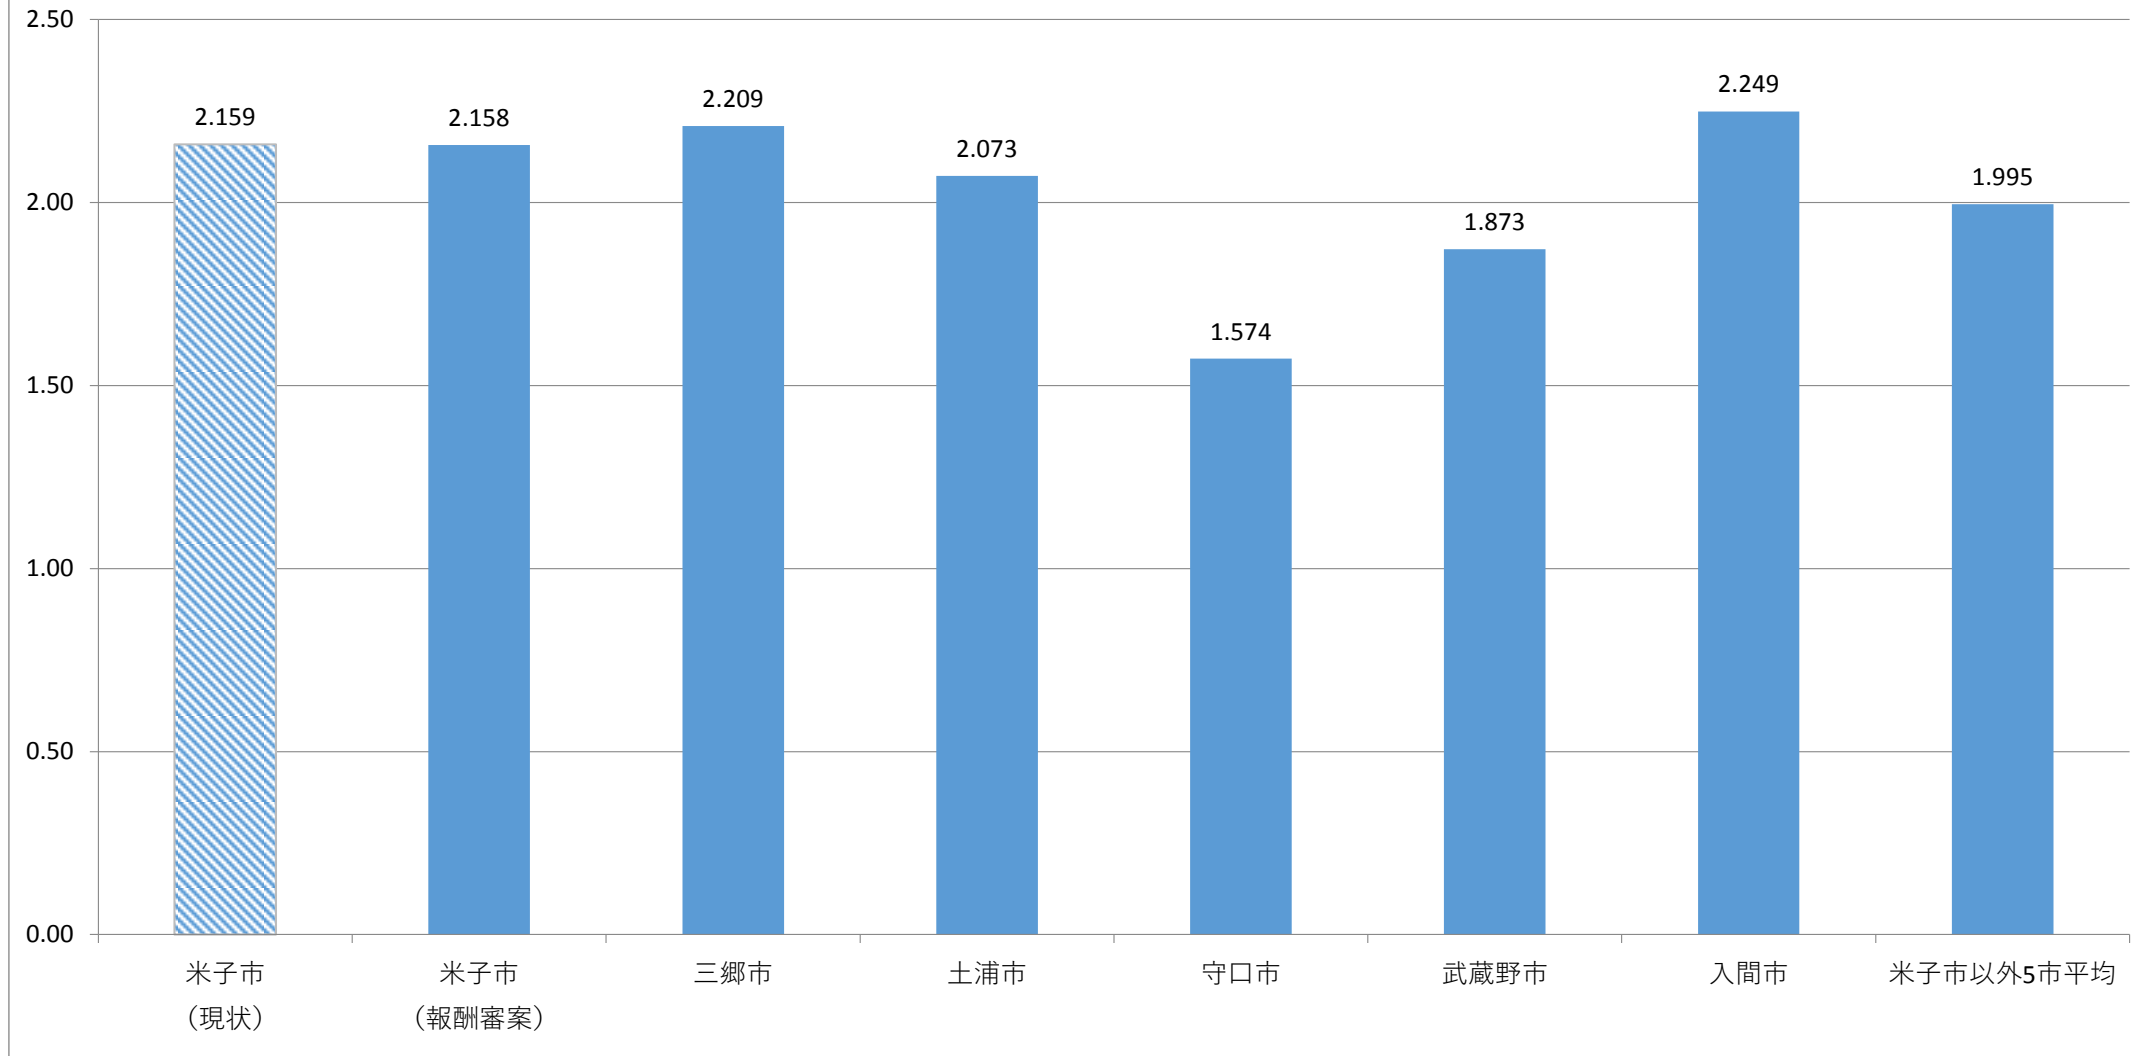

市長の給与（議員報酬を1とした場合）【類似団体5市比較】

	米子市 (現状)	米子市 (報酬審案)	三郷市	土浦市	守口市	武蔵野市	入間市	米子市以外5市平均
市長	2.159	2.158	2.209	2.073	1.574	1.873	2.249	1.995