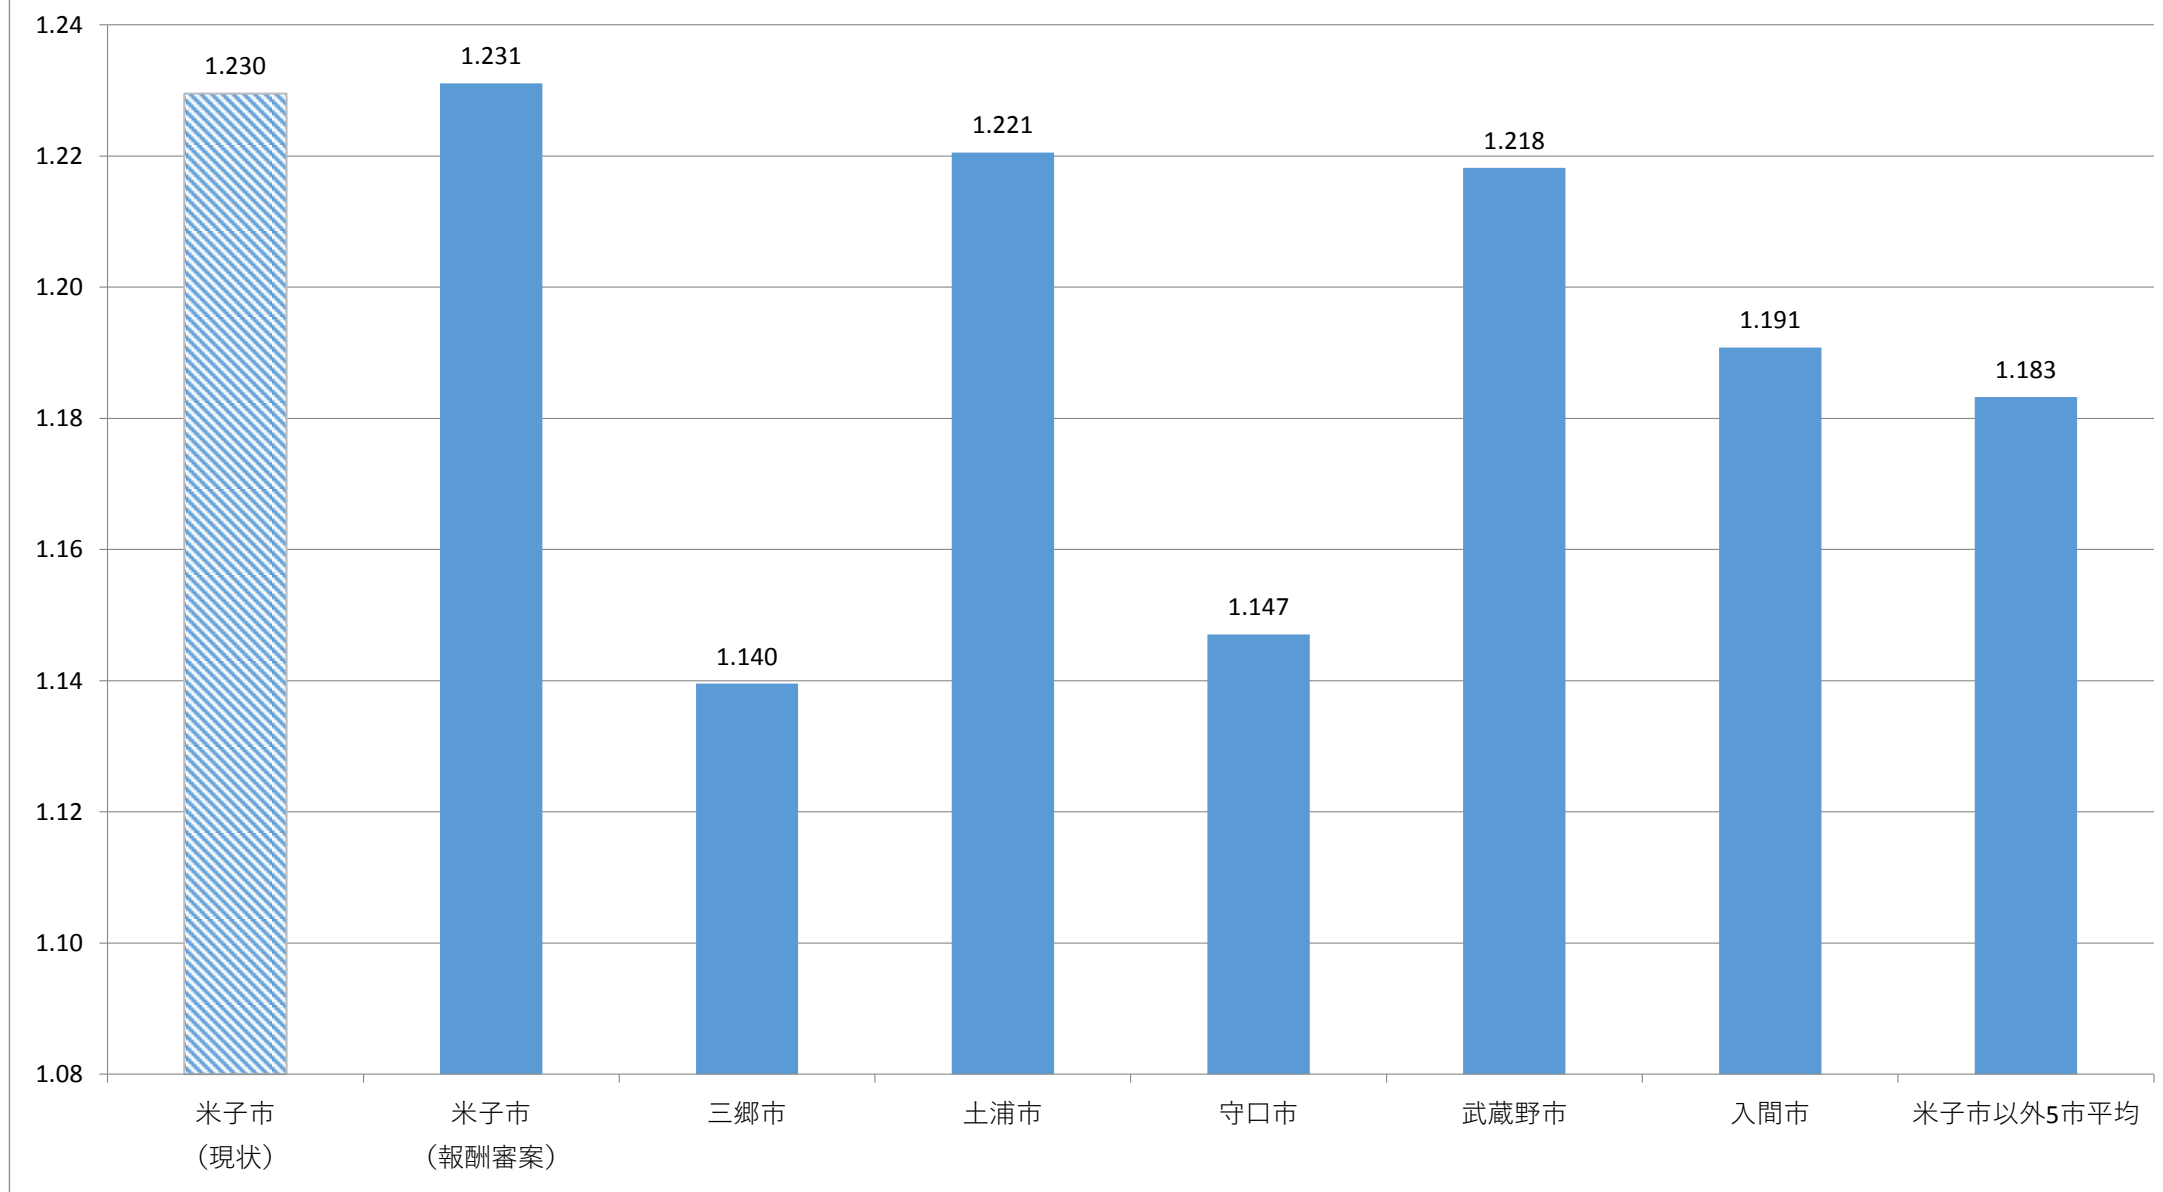

議長の報酬（議員報酬を1とした場合）【類似団体5市比較】

	米子市(現状)	米子市(報酬審案)	三郷市	土浦市	守口市	武蔵野市	入間市	米子市以外5市平均
議長	1.230	1.231	1.140	1.221	1.147	1.218	1.191	1.183