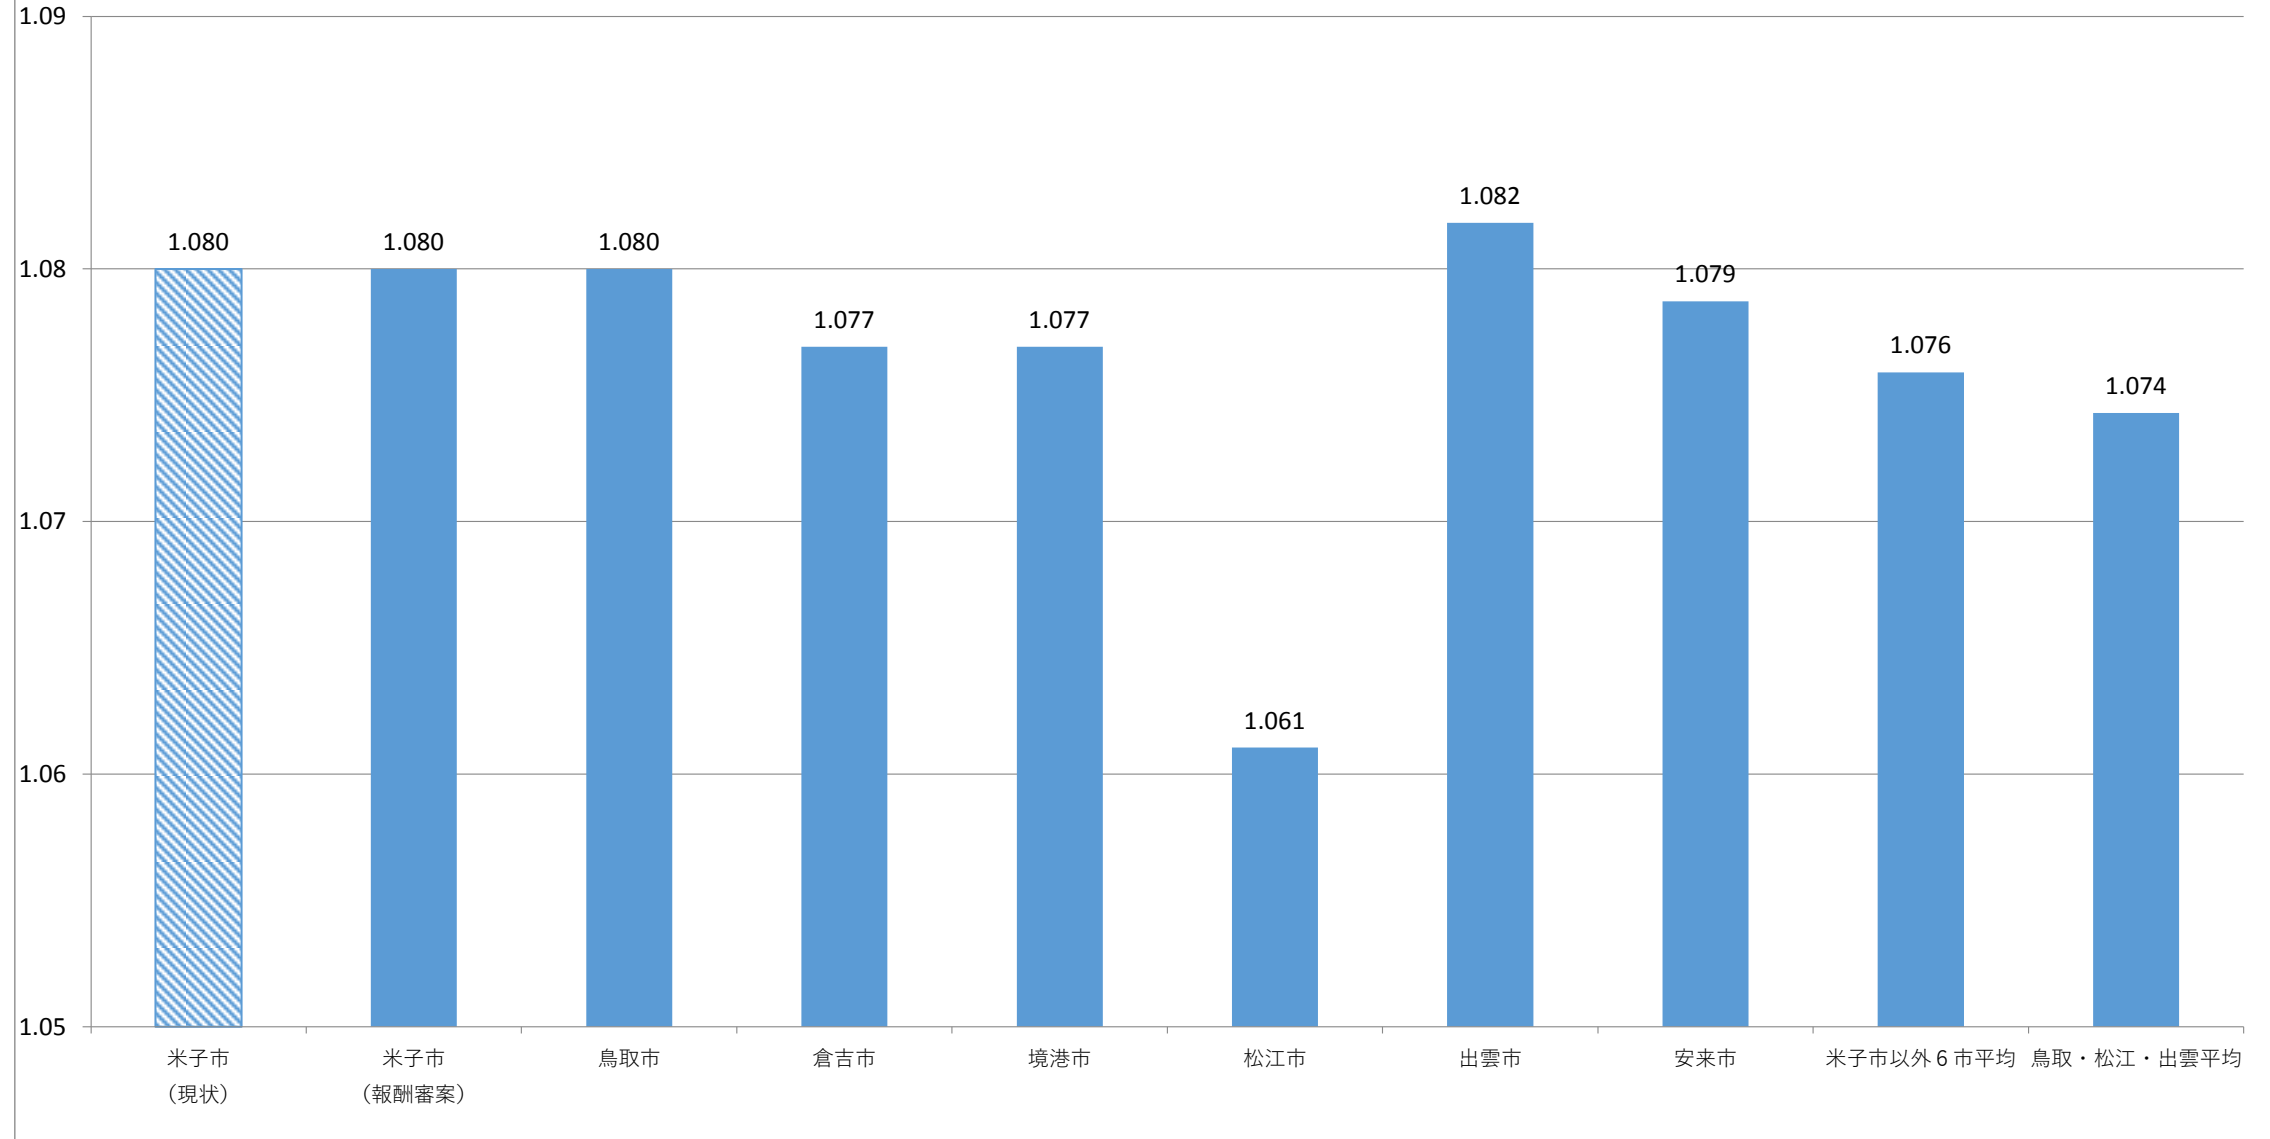

副議長の報酬（議員報酬を1とした場合）【山陰7市比較】

	米子市 (現状)	米子市 (報酬審案)	鳥取市	倉吉市	境港市	松江市	出雲市	安来市	米子市以外6市平均	鳥取・松江・出雲平均
副議長	1.080	1.080	1.080	1.077	1.077	1.061	1.082	1.079	1.076	1.074