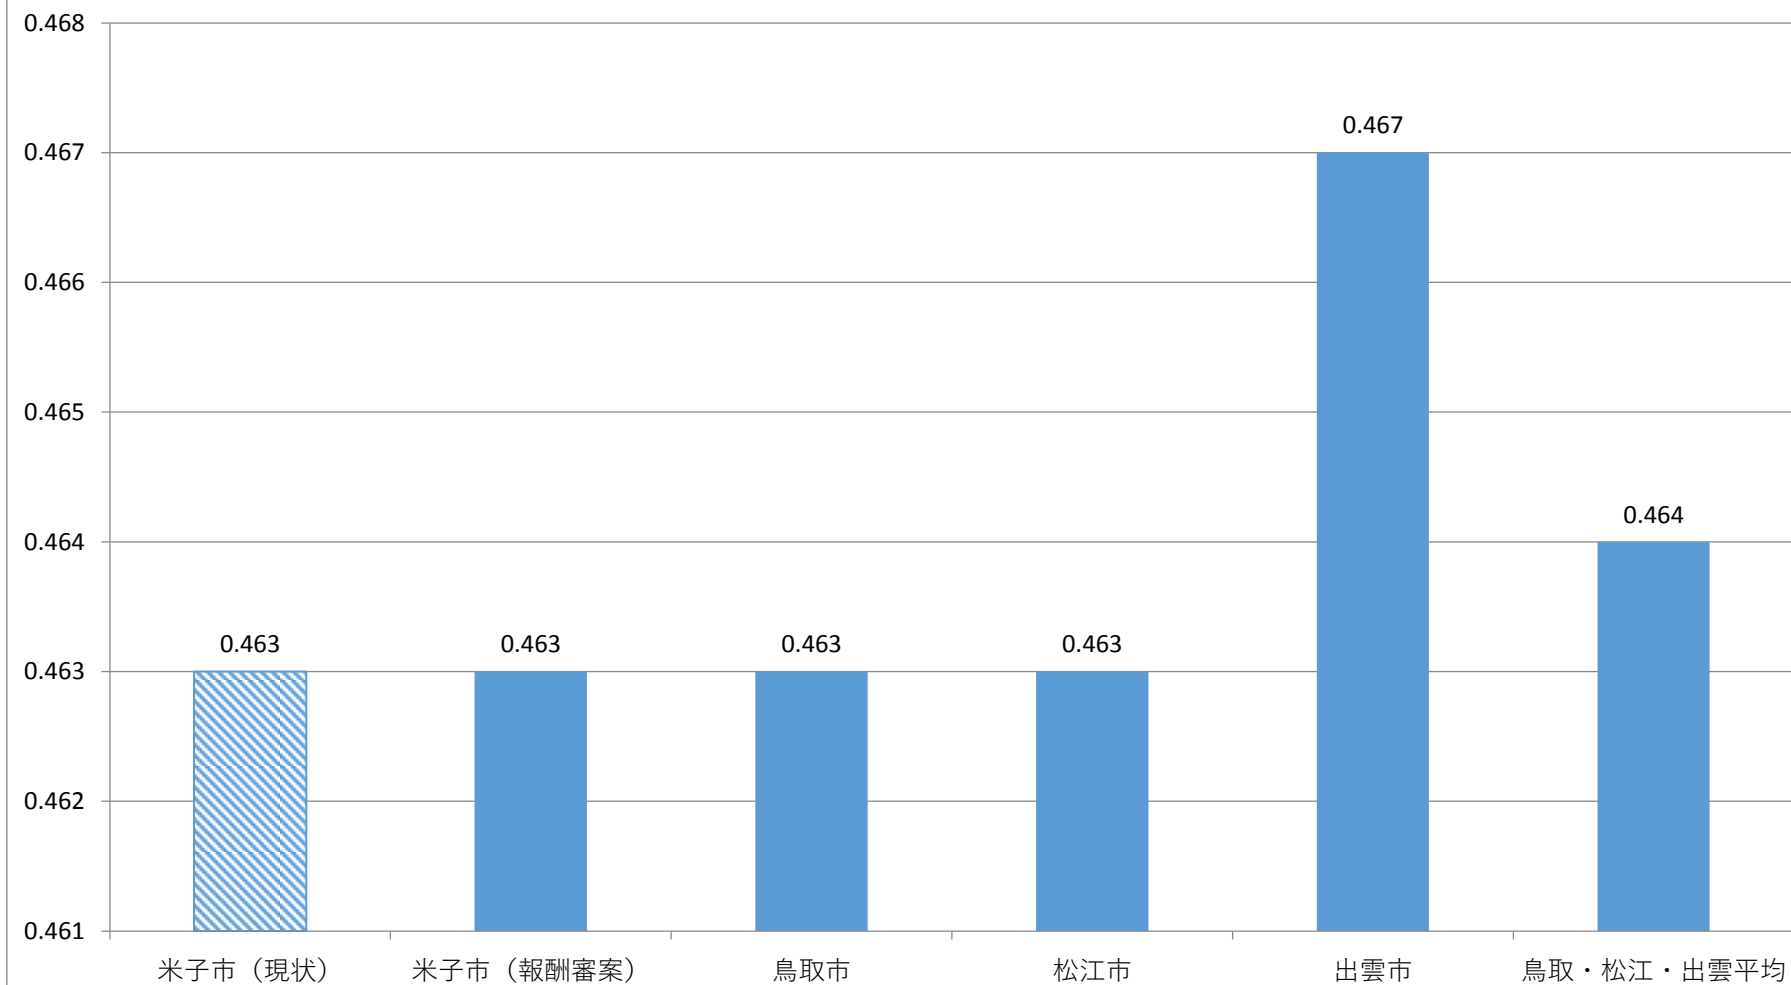

議員の報酬（市長の給料を1とした場合）【鳥取・松江・出雲比較】

	米子市（現状）	米子市（報酬審案）	鳥取市	松江市	出雲市	鳥取・松江・出雲平均
議員	0.463	0.463	0.463	0.463	0.467	0.464