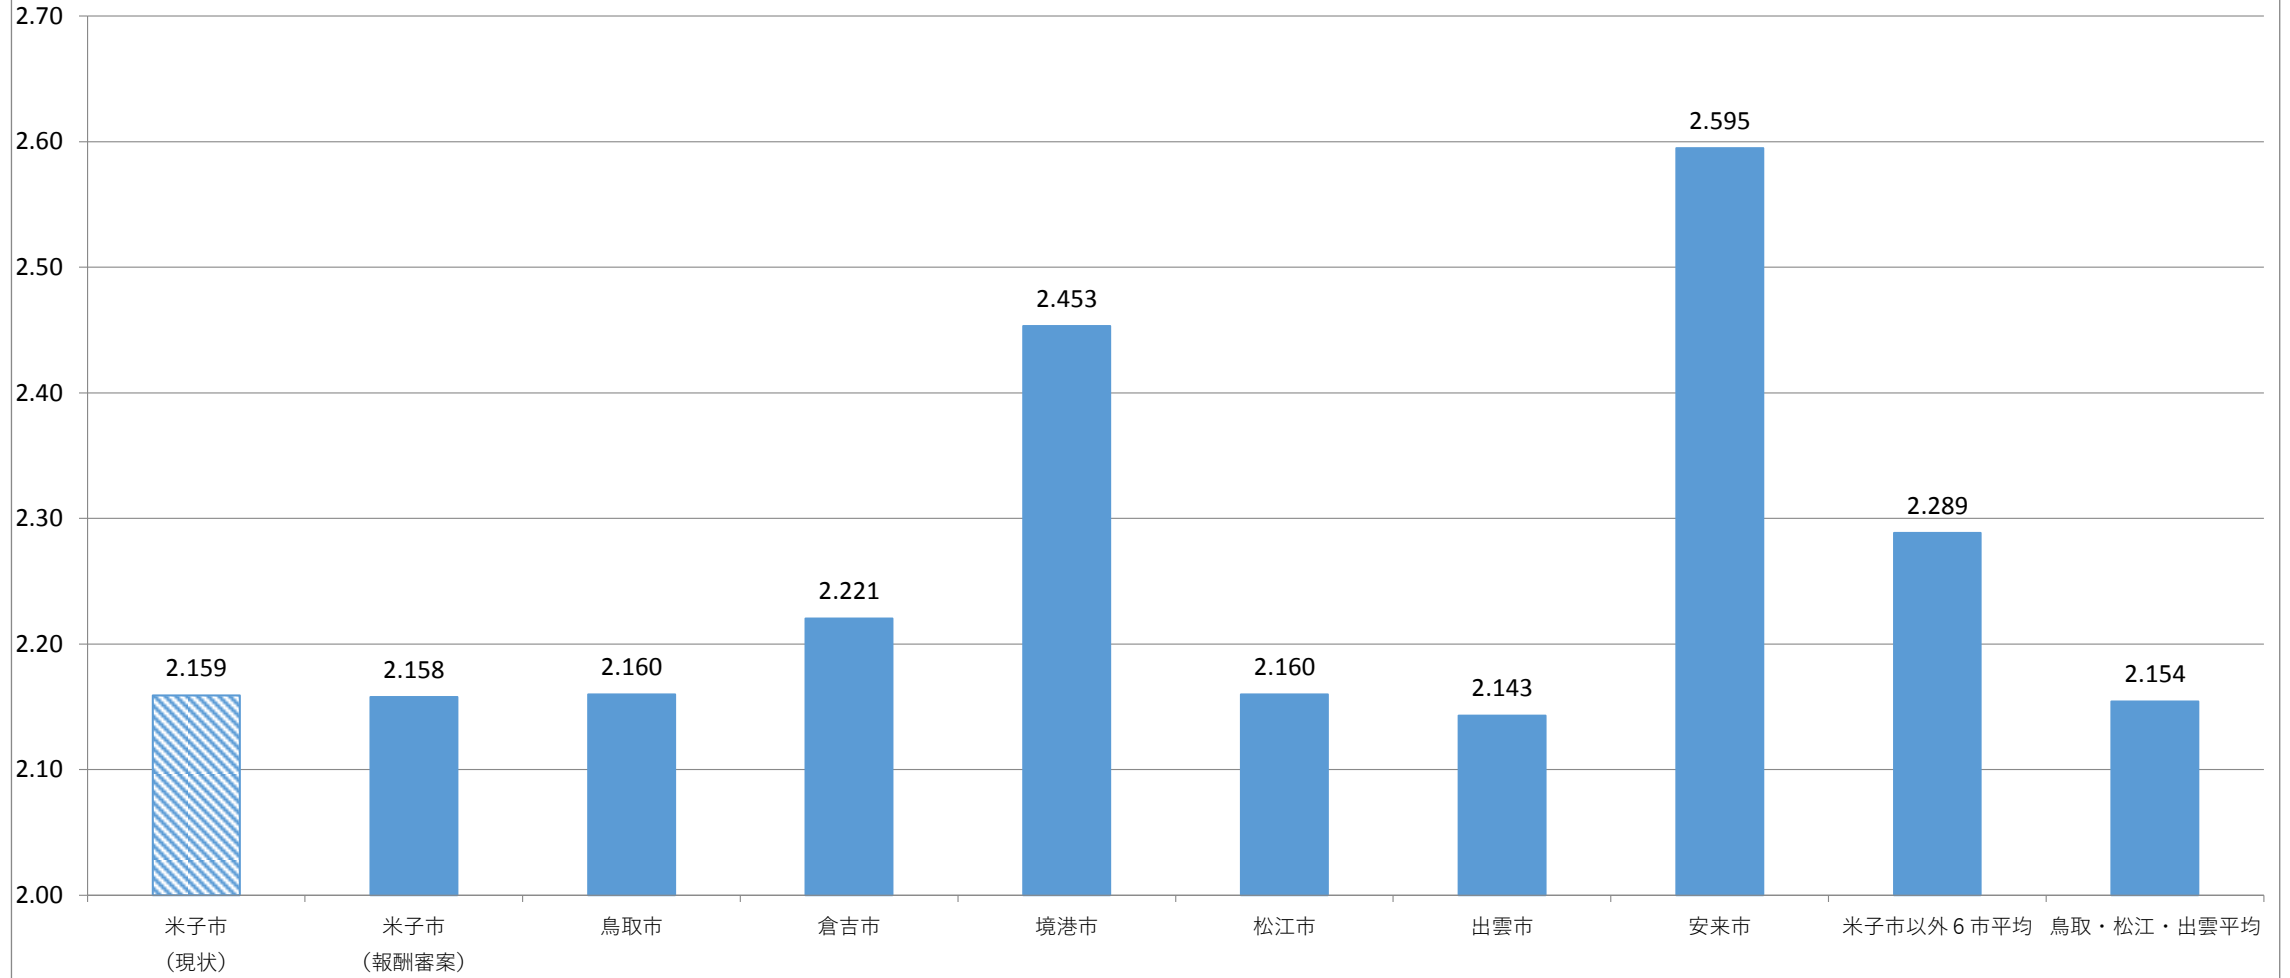

市長の給料（議員報酬を1とした場合）【山陰7市比較】

	米子市 (現状)	米子市 (報酬審案)	鳥取市	倉吉市	境港市	松江市	出雲市	安来市	米子市以外6市平均	鳥取・松江・出雲平均
市長	2.159	2.158	2.160	2.221	2.453	2.160	2.143	2.595	2.289	2.154