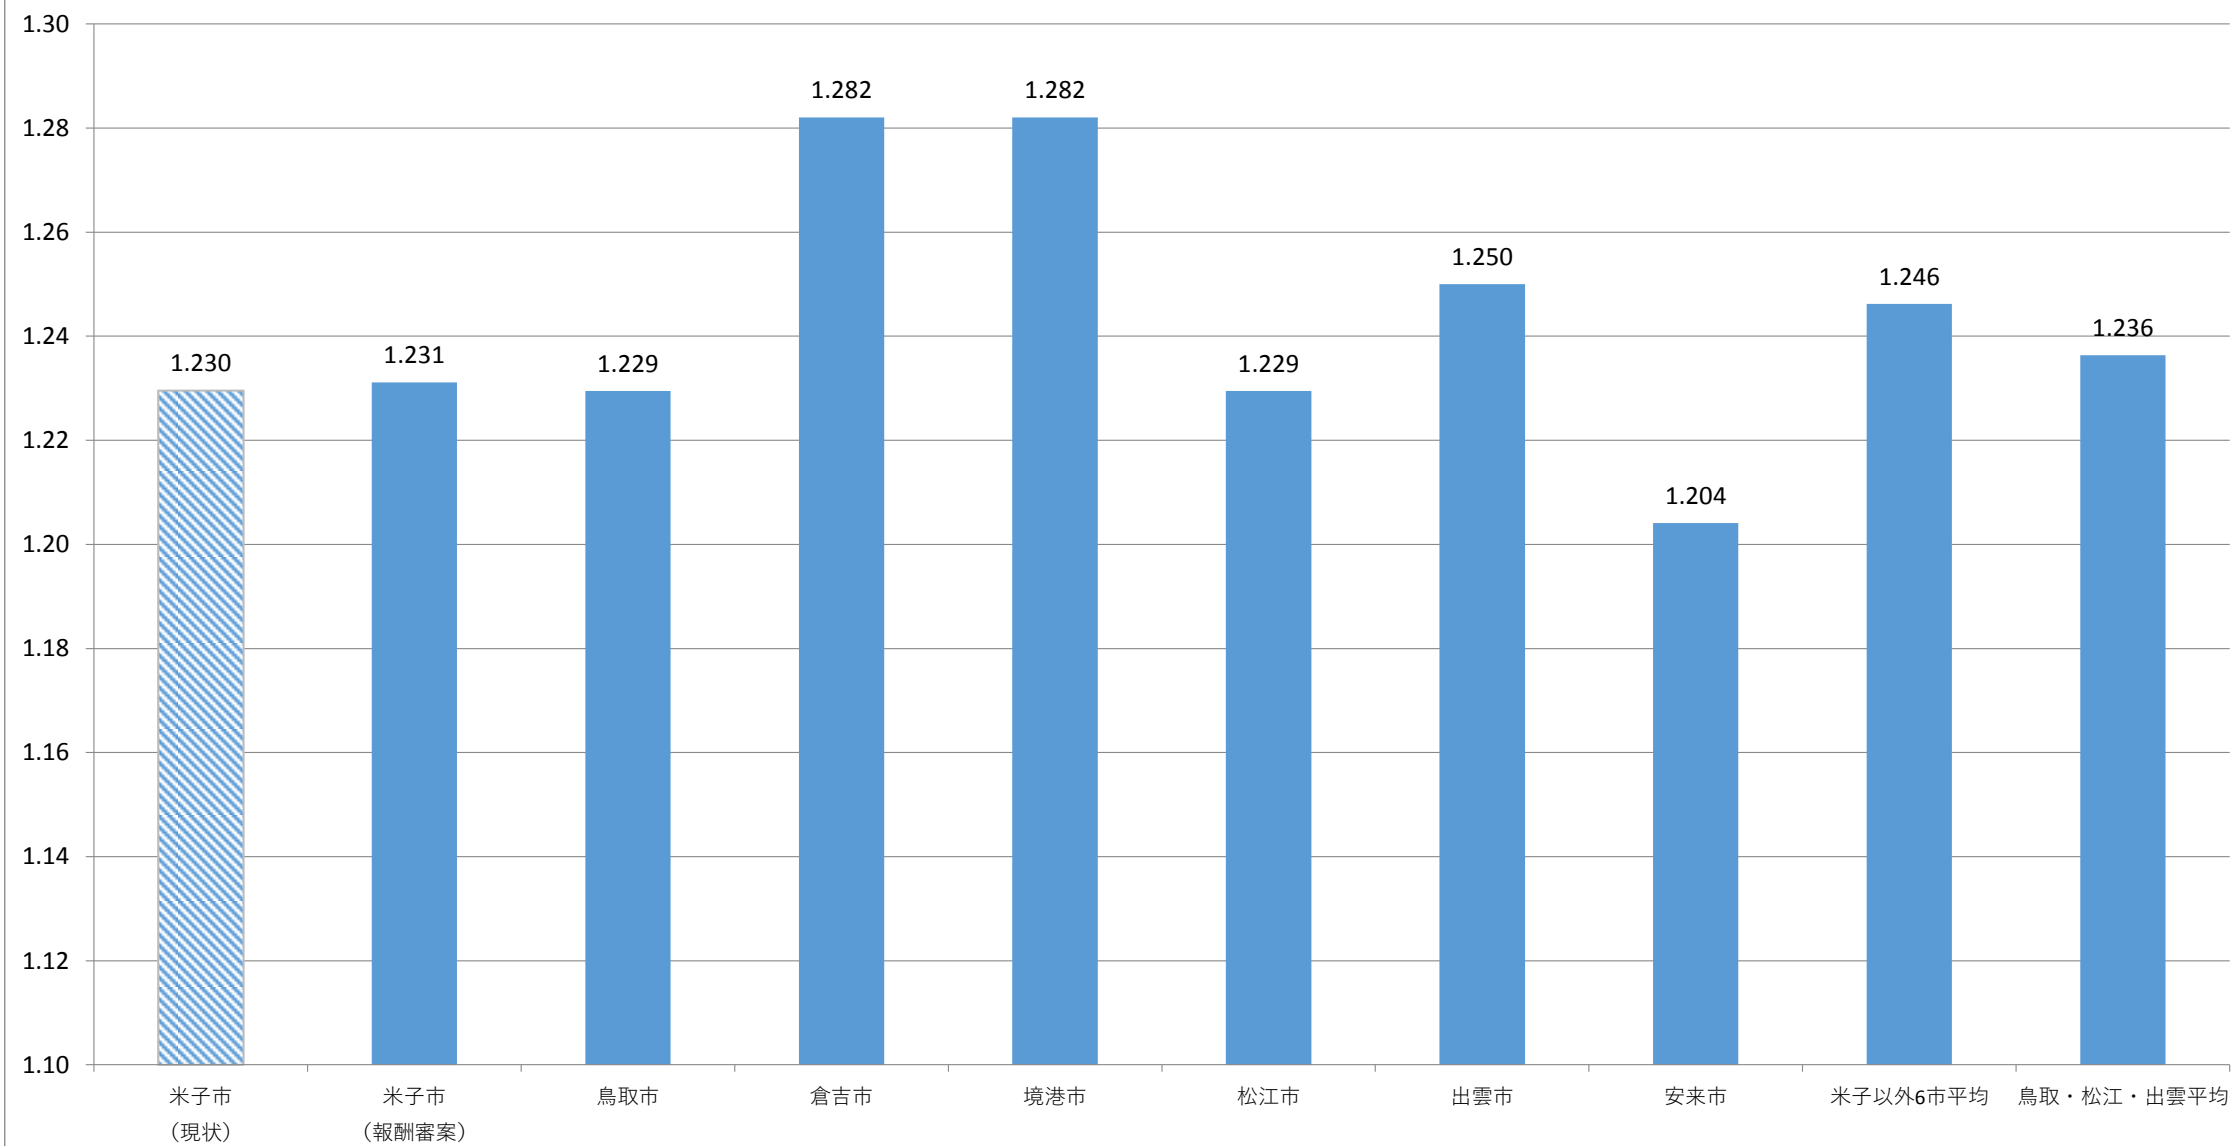

議長の報酬（議員報酬を1とした場合）【山陰7市比較】

	米子市 (現状)	米子市 (報酬審案)	鳥取市	倉吉市	境港市	松江市	出雲市	安来市	米子以外6市平均	鳥取・松江・出雲平均
議長	1.230	1.231	1.229	1.282	1.282	1.229	1.250	1.204	1.246	1.236