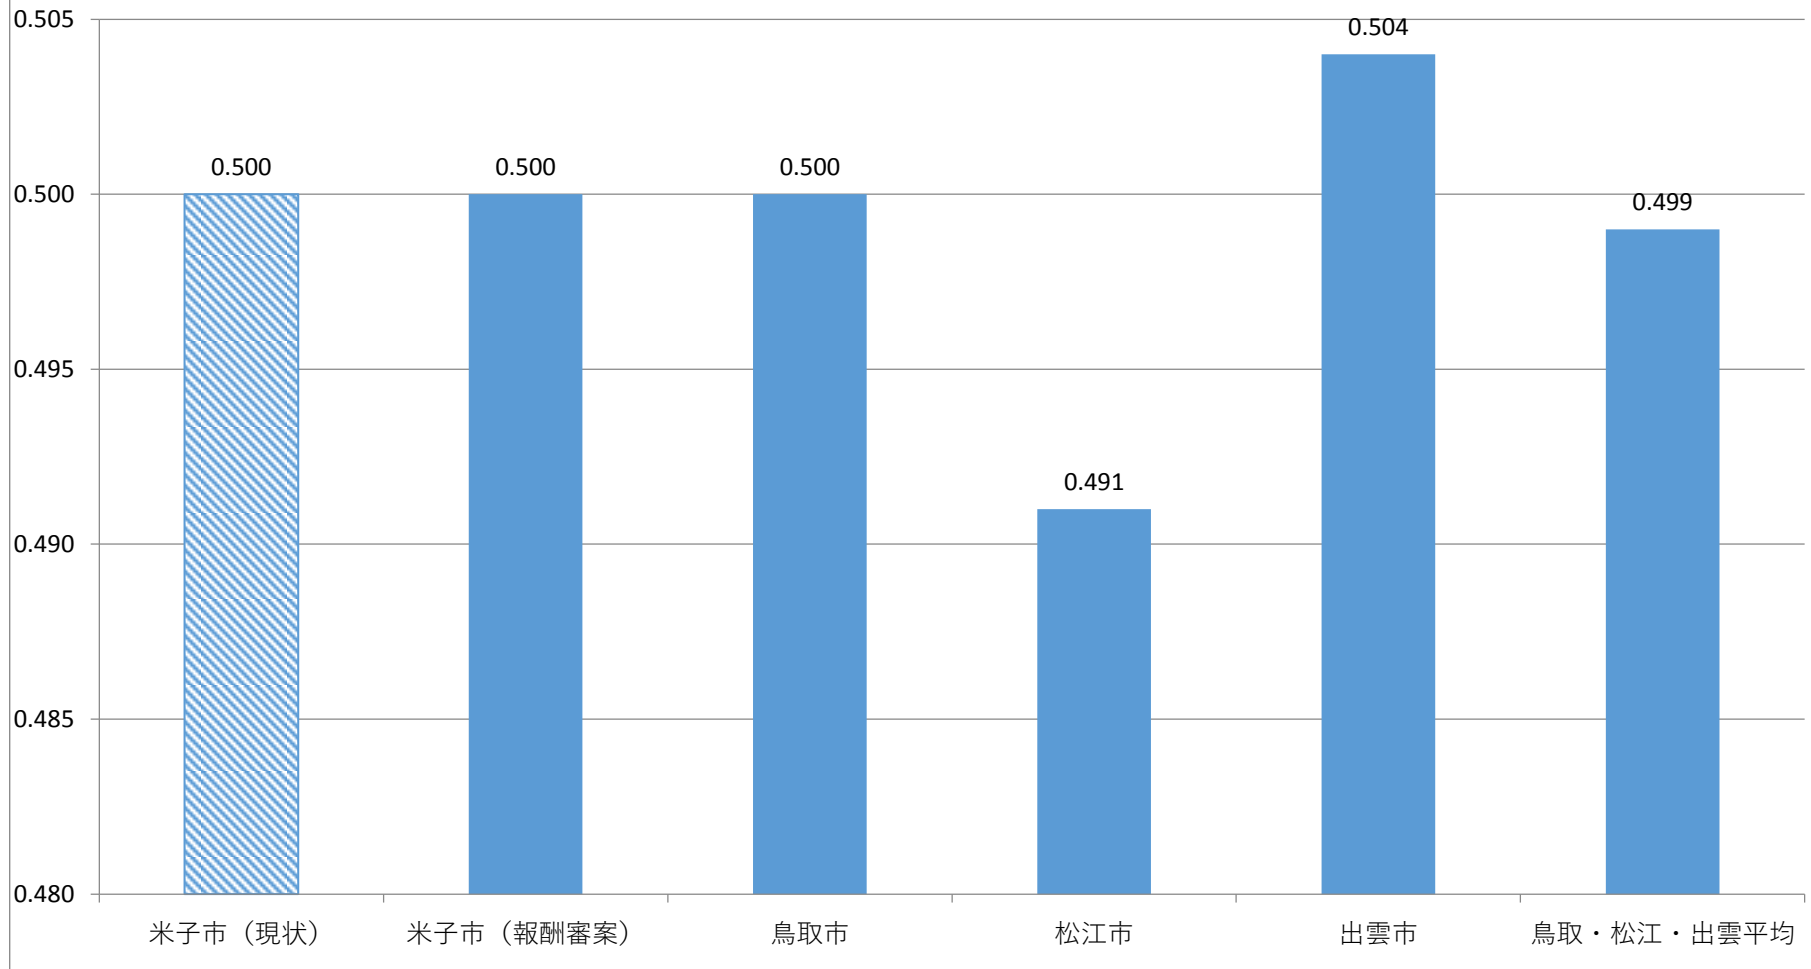

副議長の報酬（市長の給料を1とした場合）【鳥取・松江・出雲比較】

	米子市 (現状)	米子市 (報酬審案)	鳥取市	松江市	出雲市	鳥取・松江・出雲平均
副議長	0.500	0.500	0.500	0.491	0.504	0.499