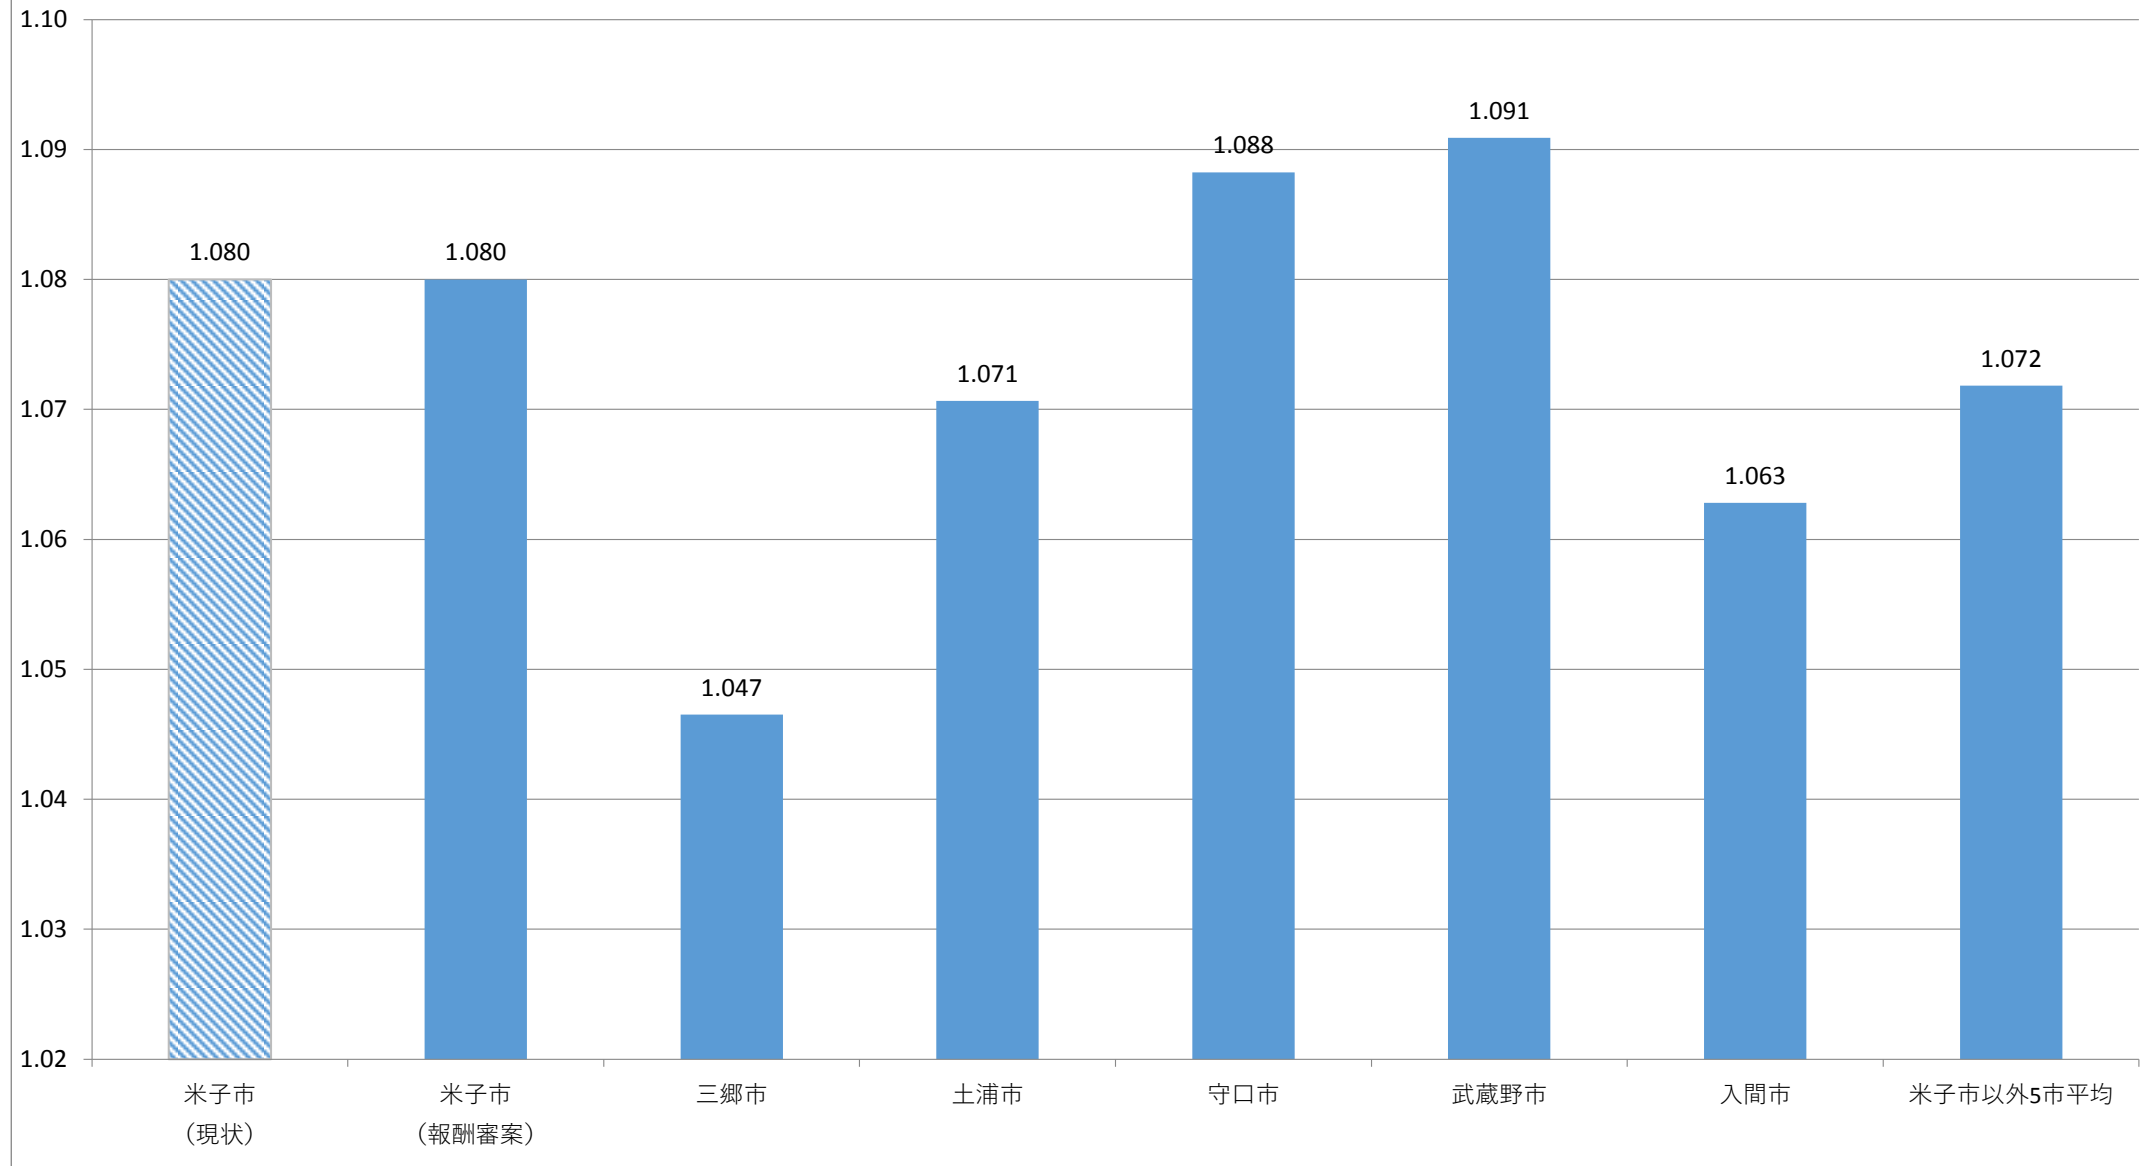

副議長の報酬（議員報酬を1とした場合）【類似団体5市比較】

	米子市 (現状)	米子市 (報酬審案)	三郷市	土浦市	守口市	武蔵野市	入間市	米子市以外5市平均
副議長	1.080	1.080	1.047	1.071	1.088	1.091	1.063	1.072