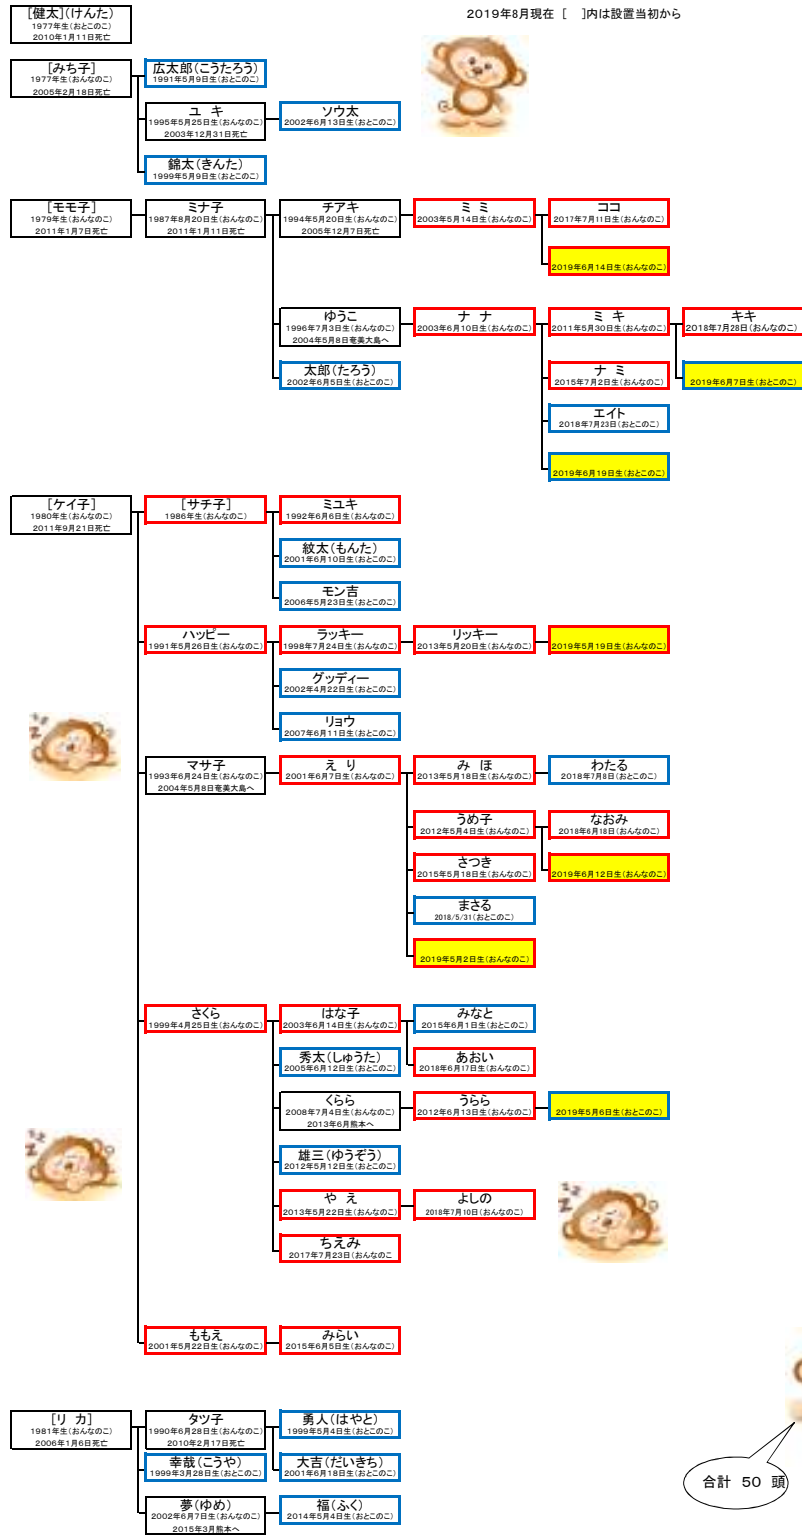

お猿さんのかけいず

2019年8月現在 [] 内は設置当初から

合計 50 頭