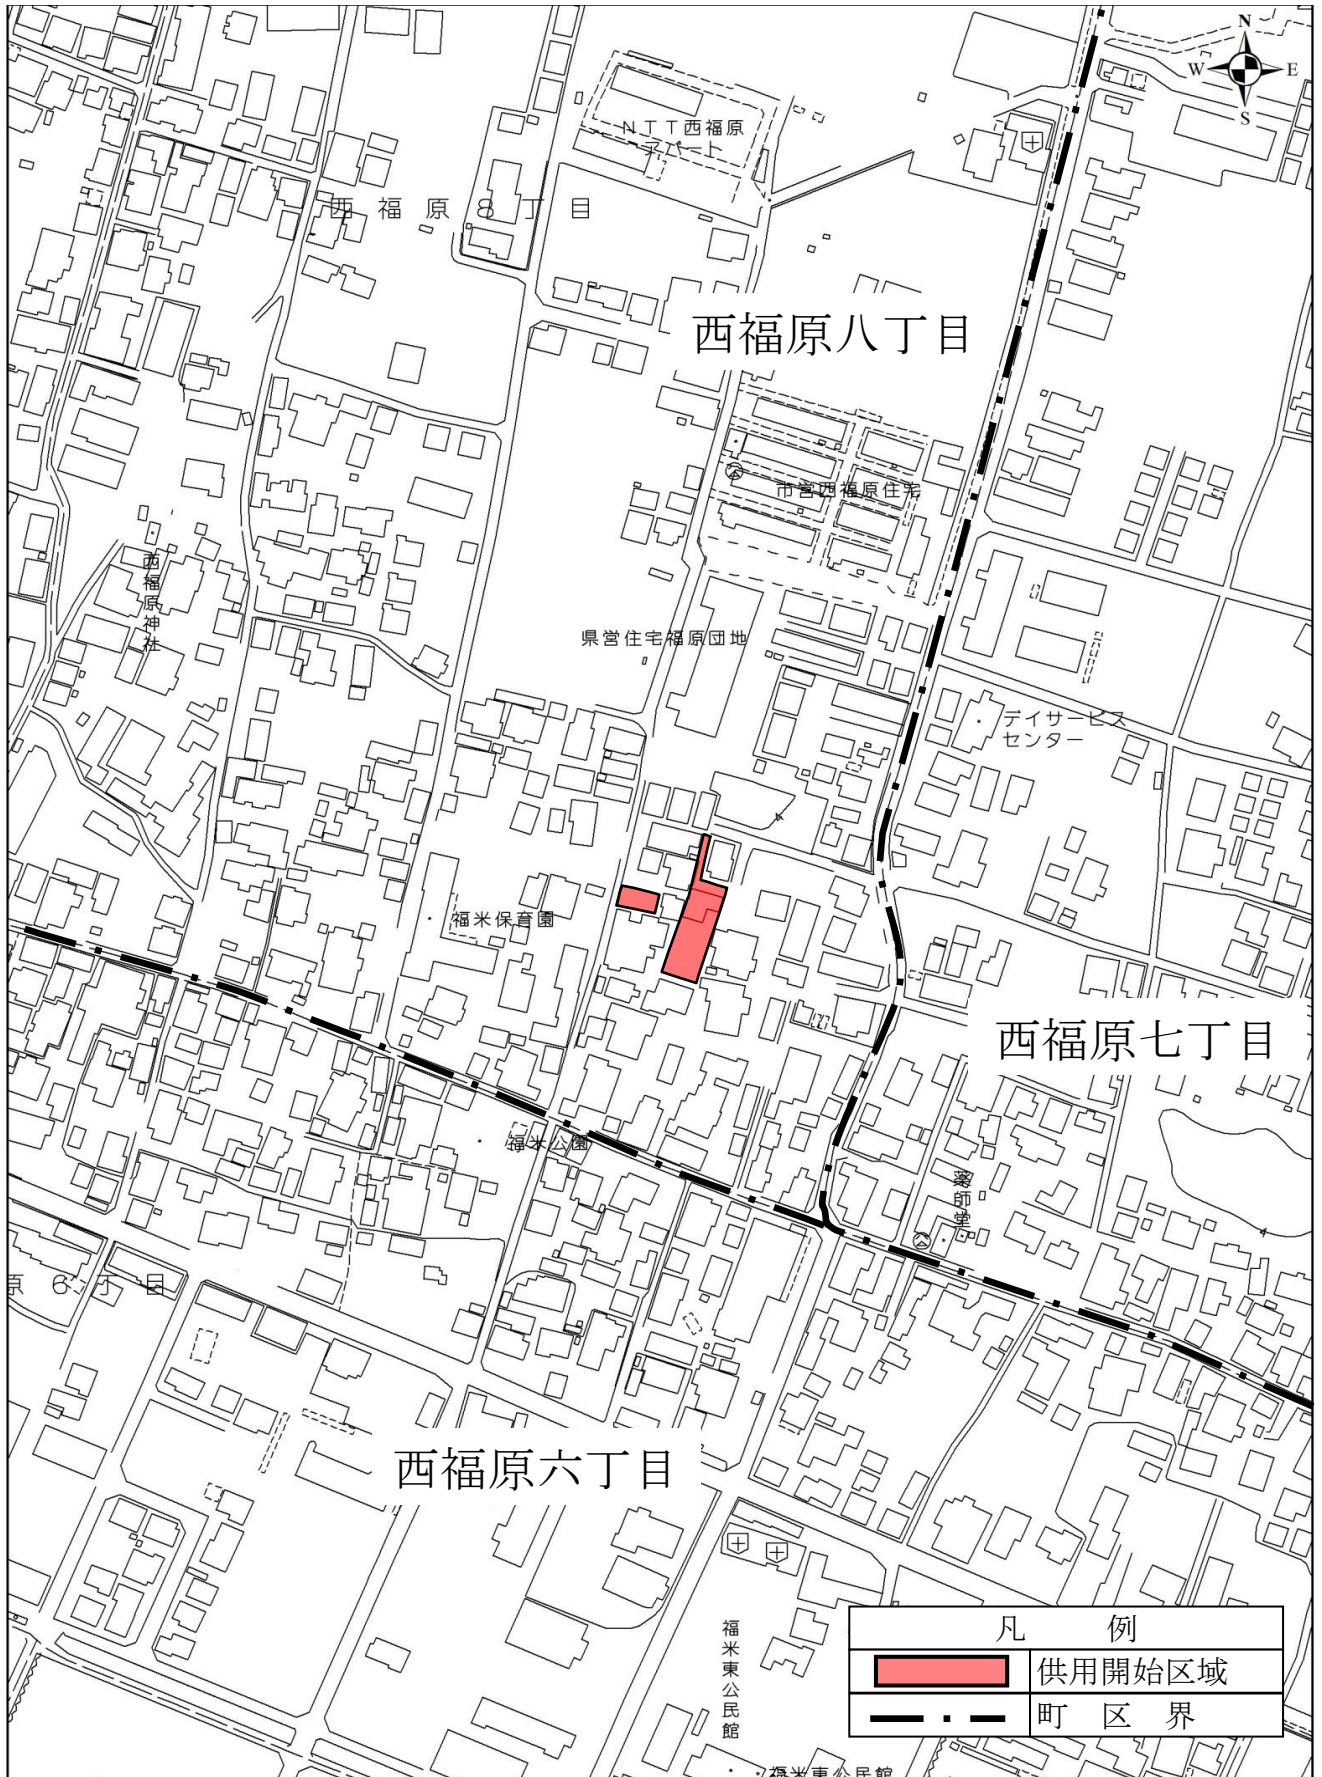

位置図

縮尺2, 500分の1

1:2,500

西福原八丁目宅地造成