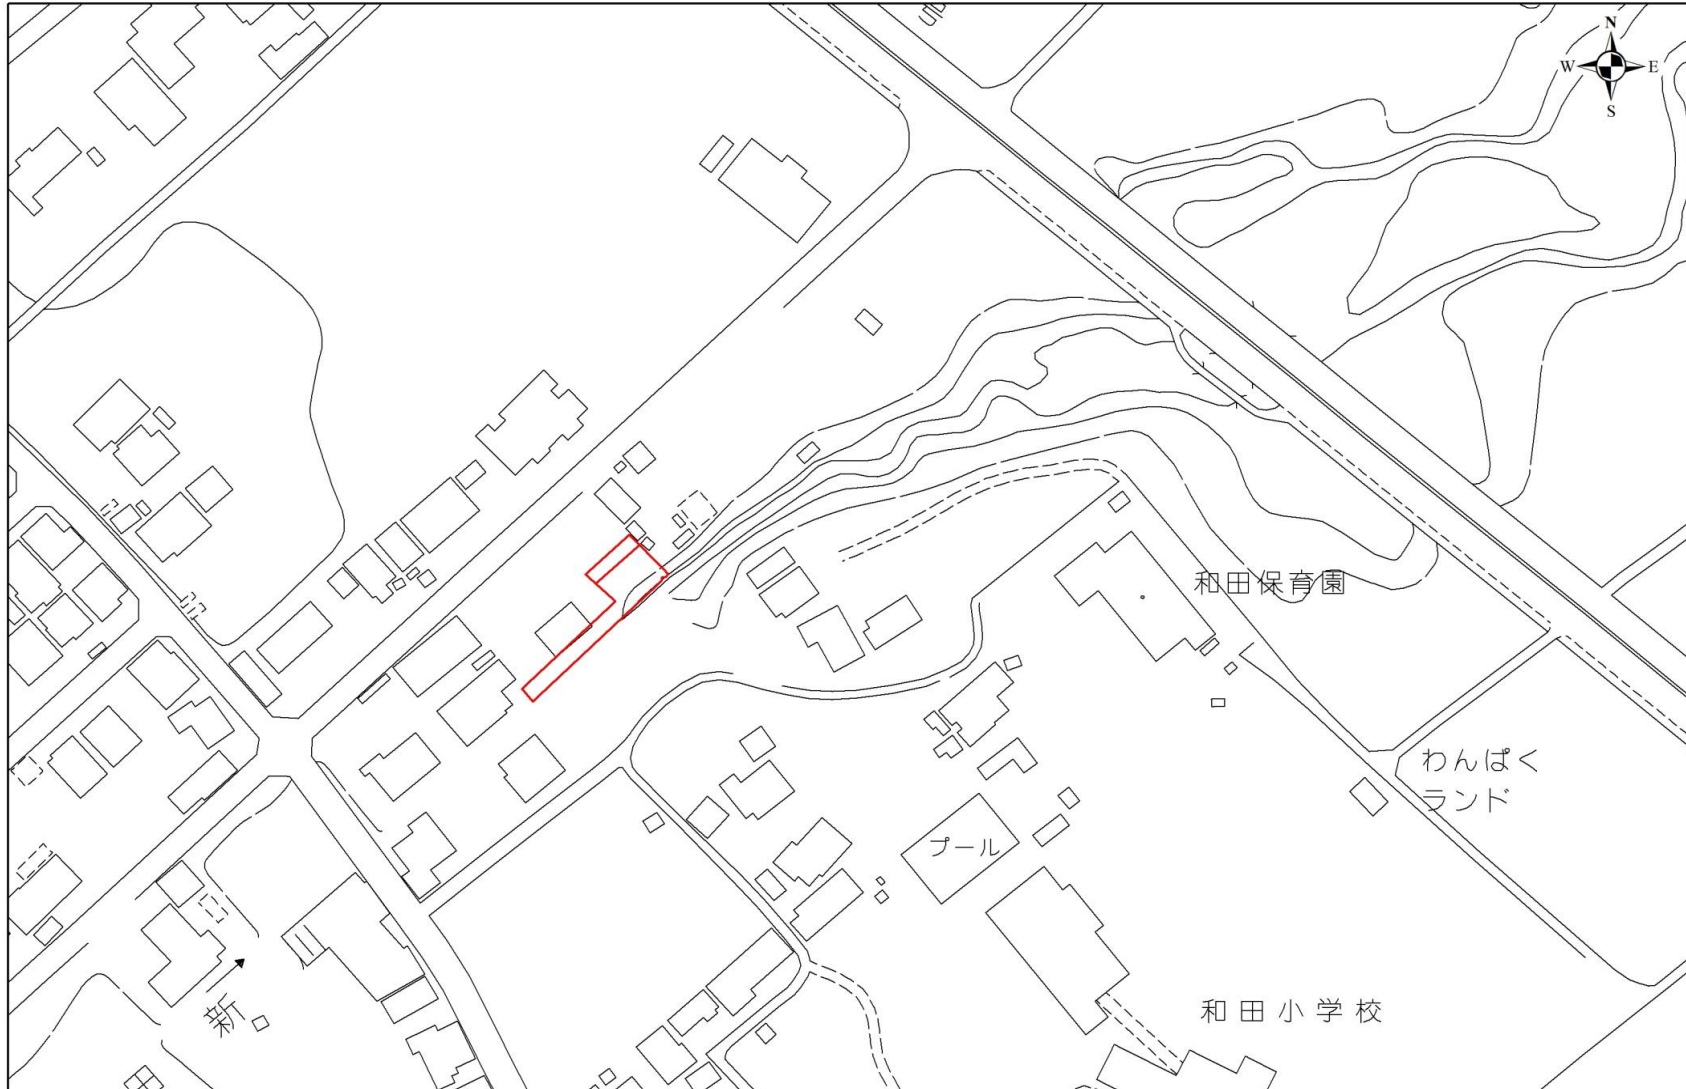

位置図

日付: 2020年2月3日

和田町3114-3,4