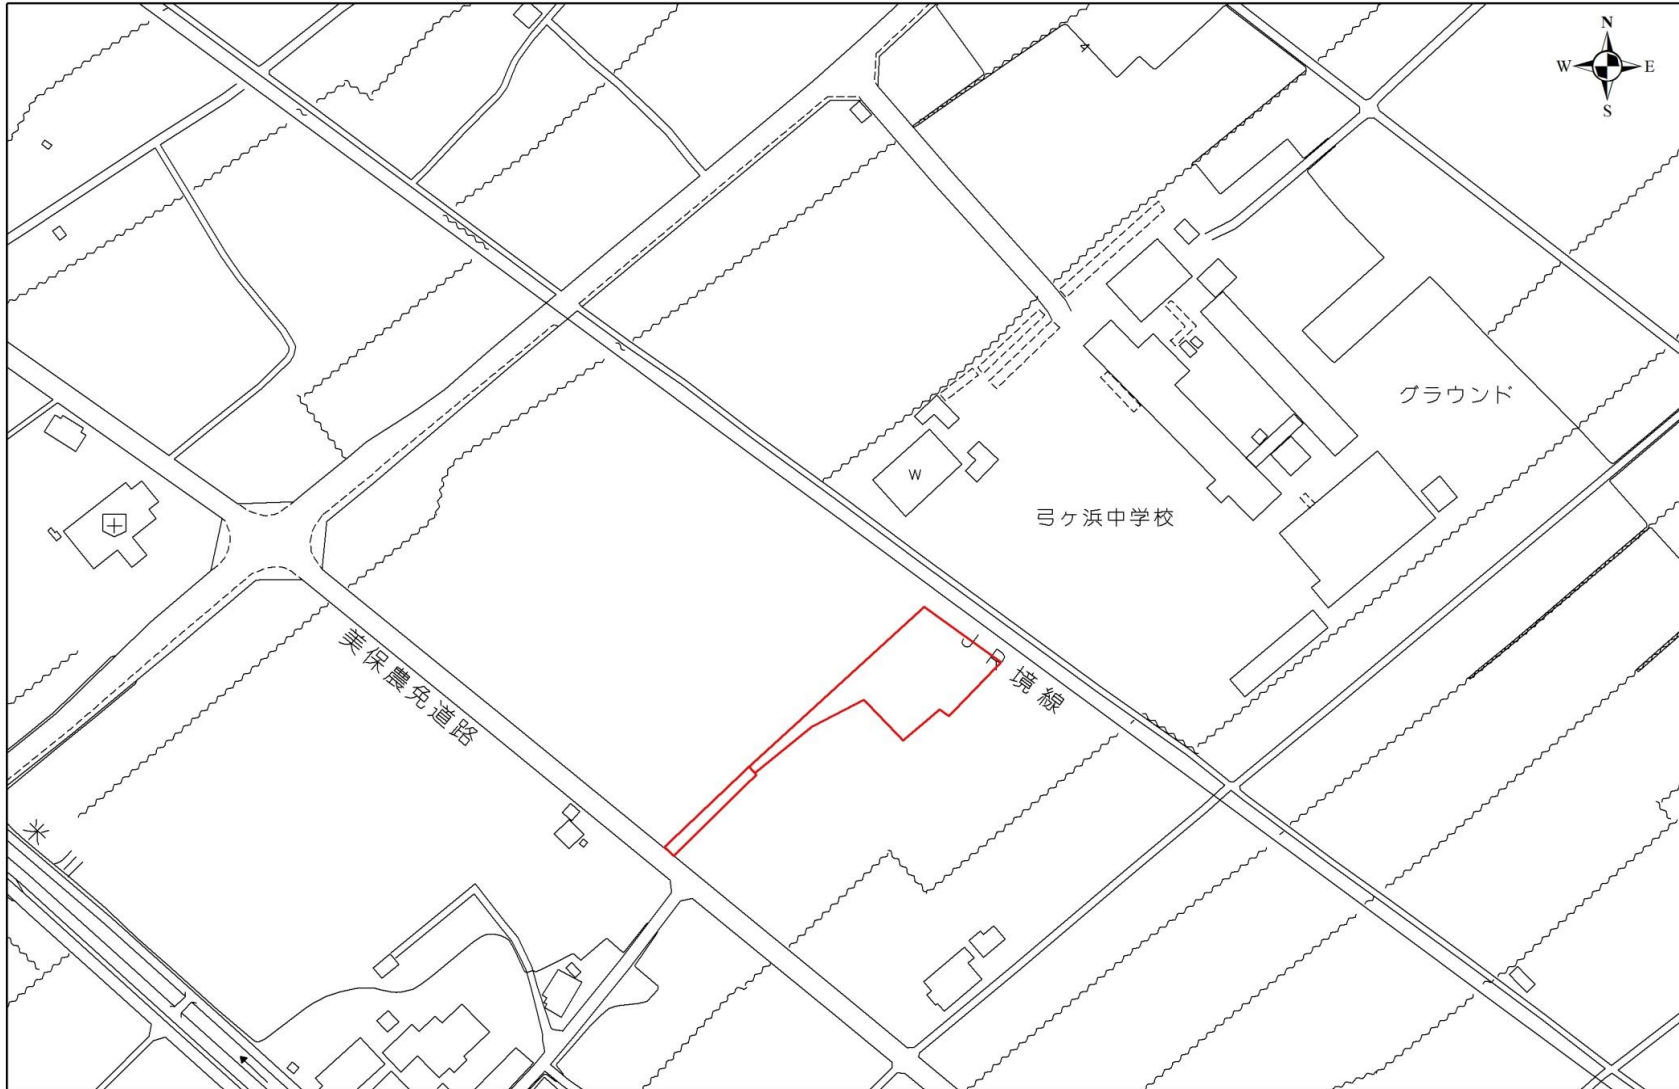

位置図

日付: 2020年2月3日

富益町3660-1、3664