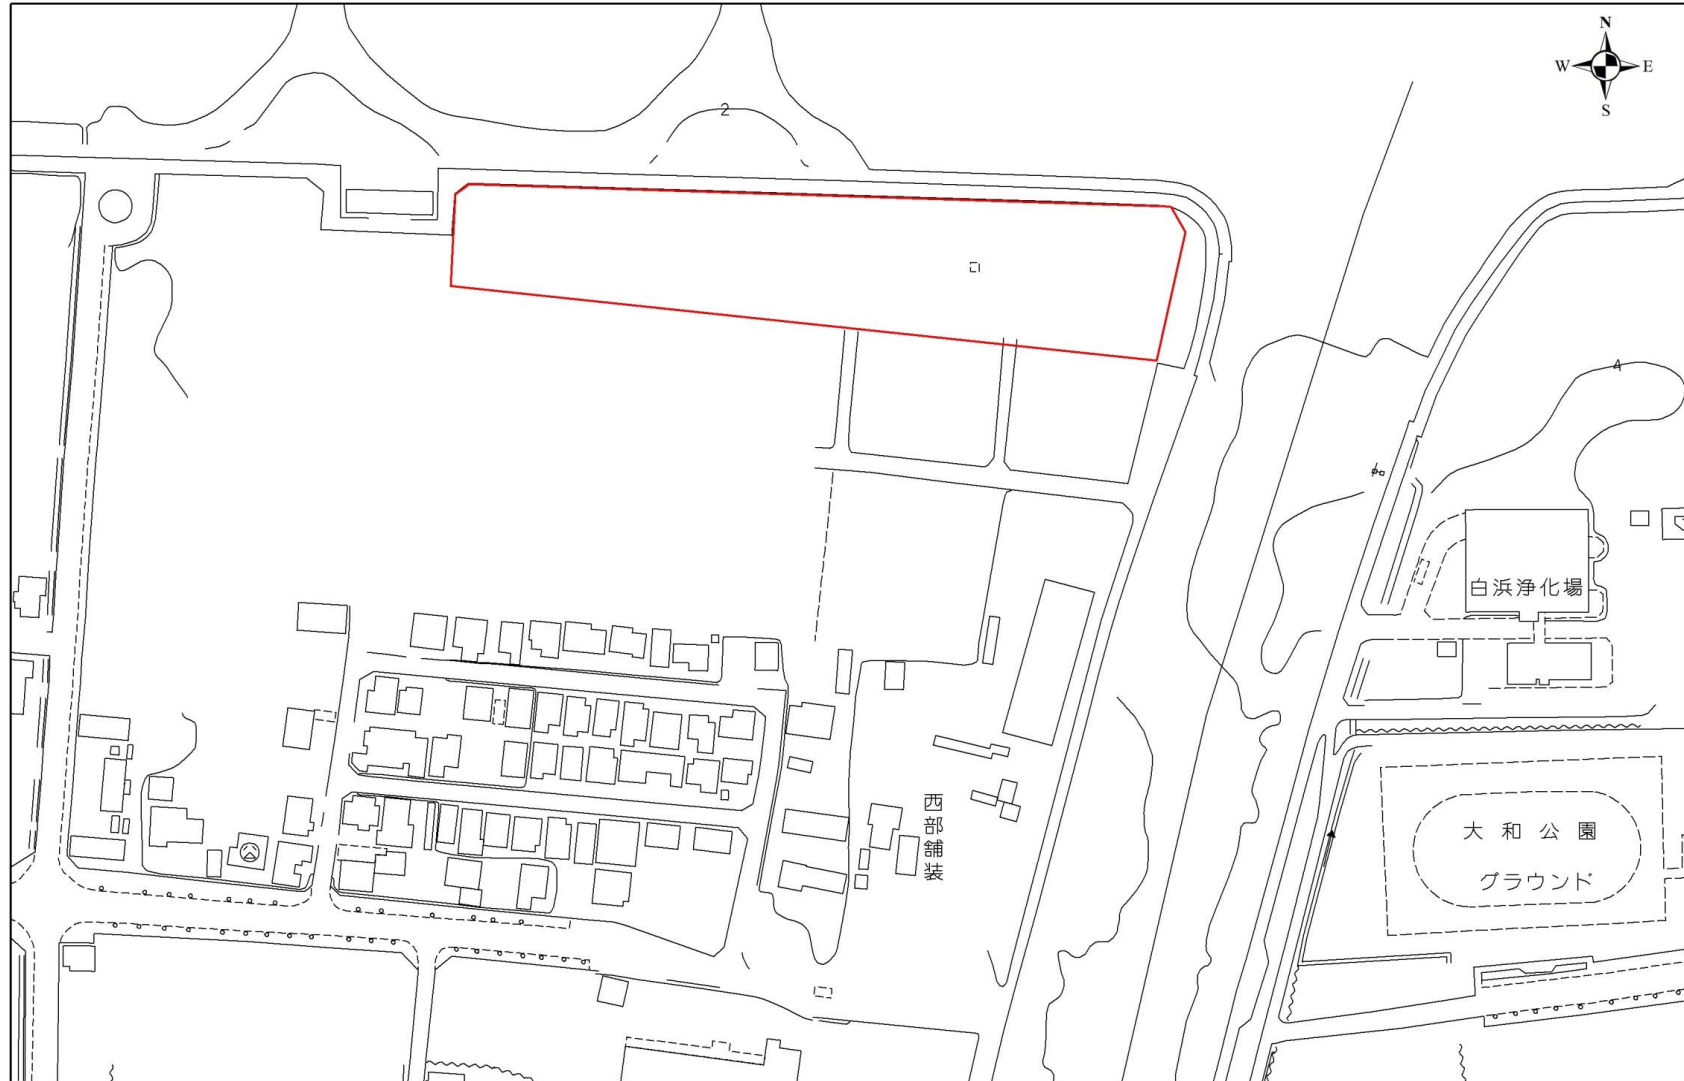

位置図

日付: 2020年2月14日

米子市淀江町佐陀1456番1、6