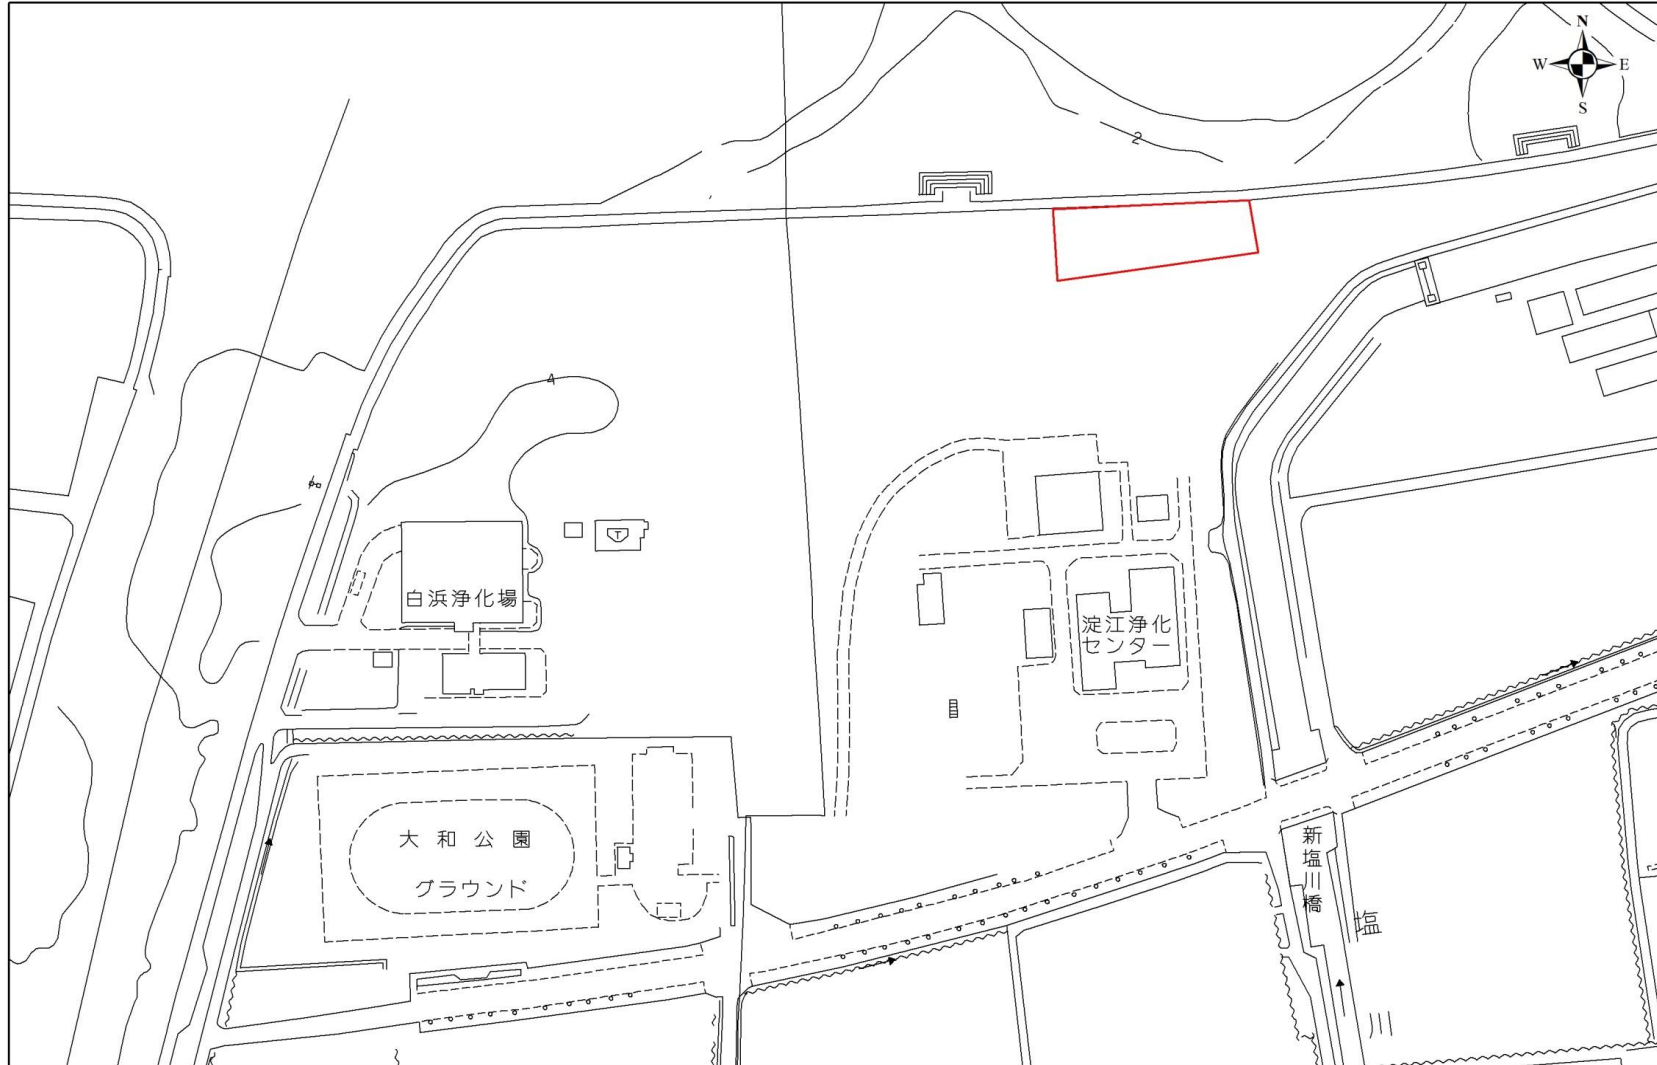

位置図

日付: 2020年2月14日

米子市淀江町小波1312番1