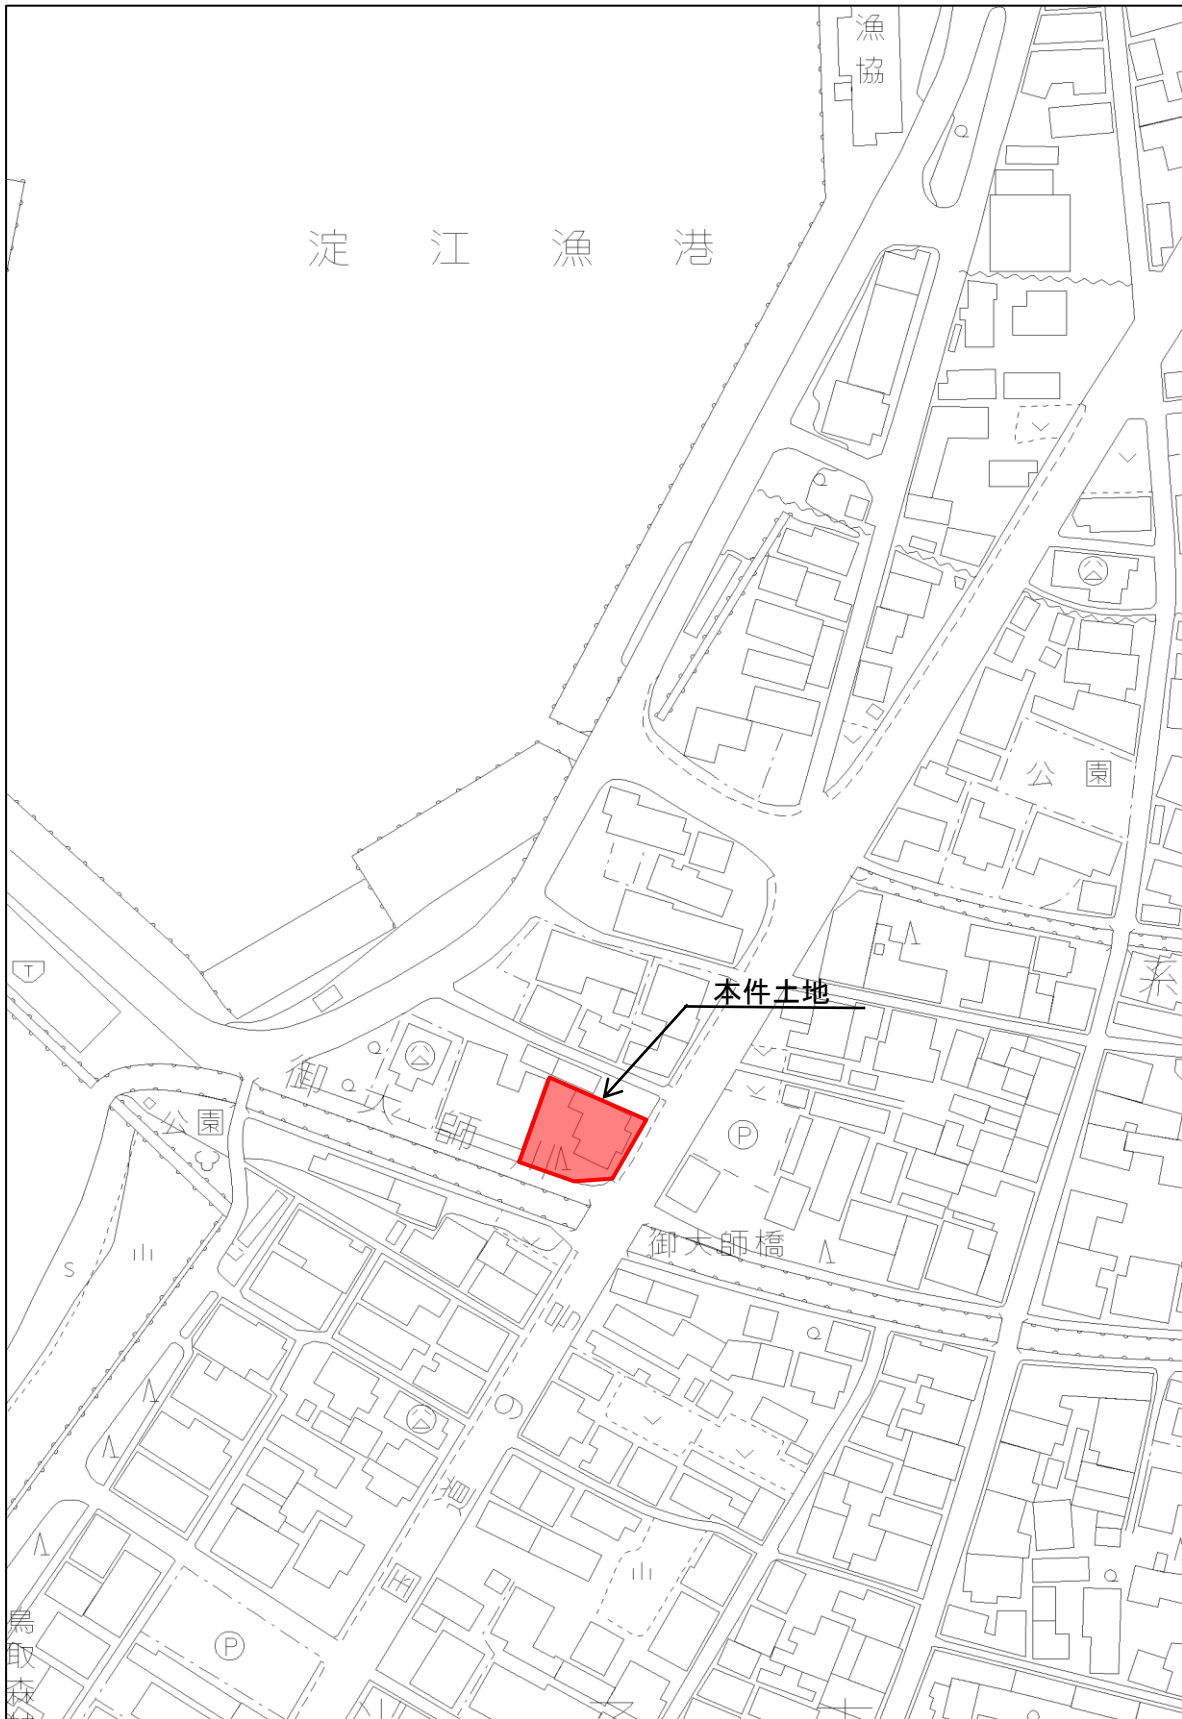

位置図  
(元一般貸付地)

米子市淀江町淀江字長町931番17