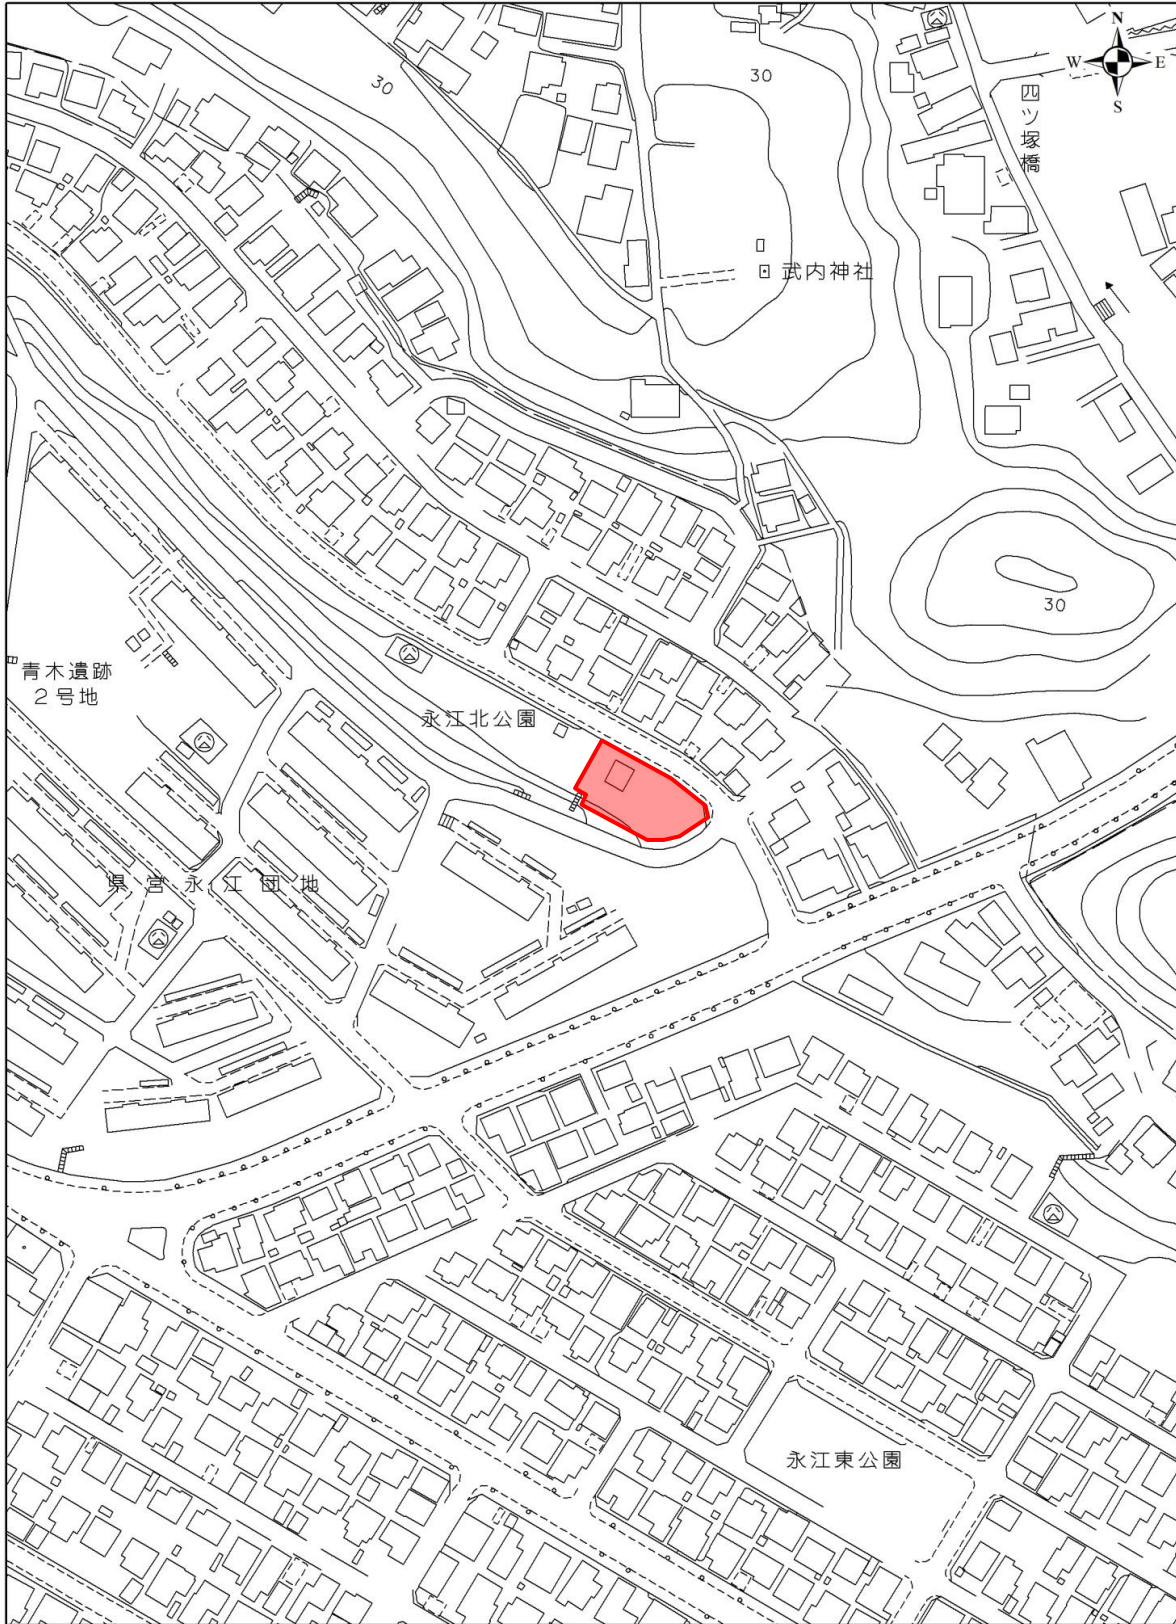

# 位置図

永江元送水ポンプ場敷地