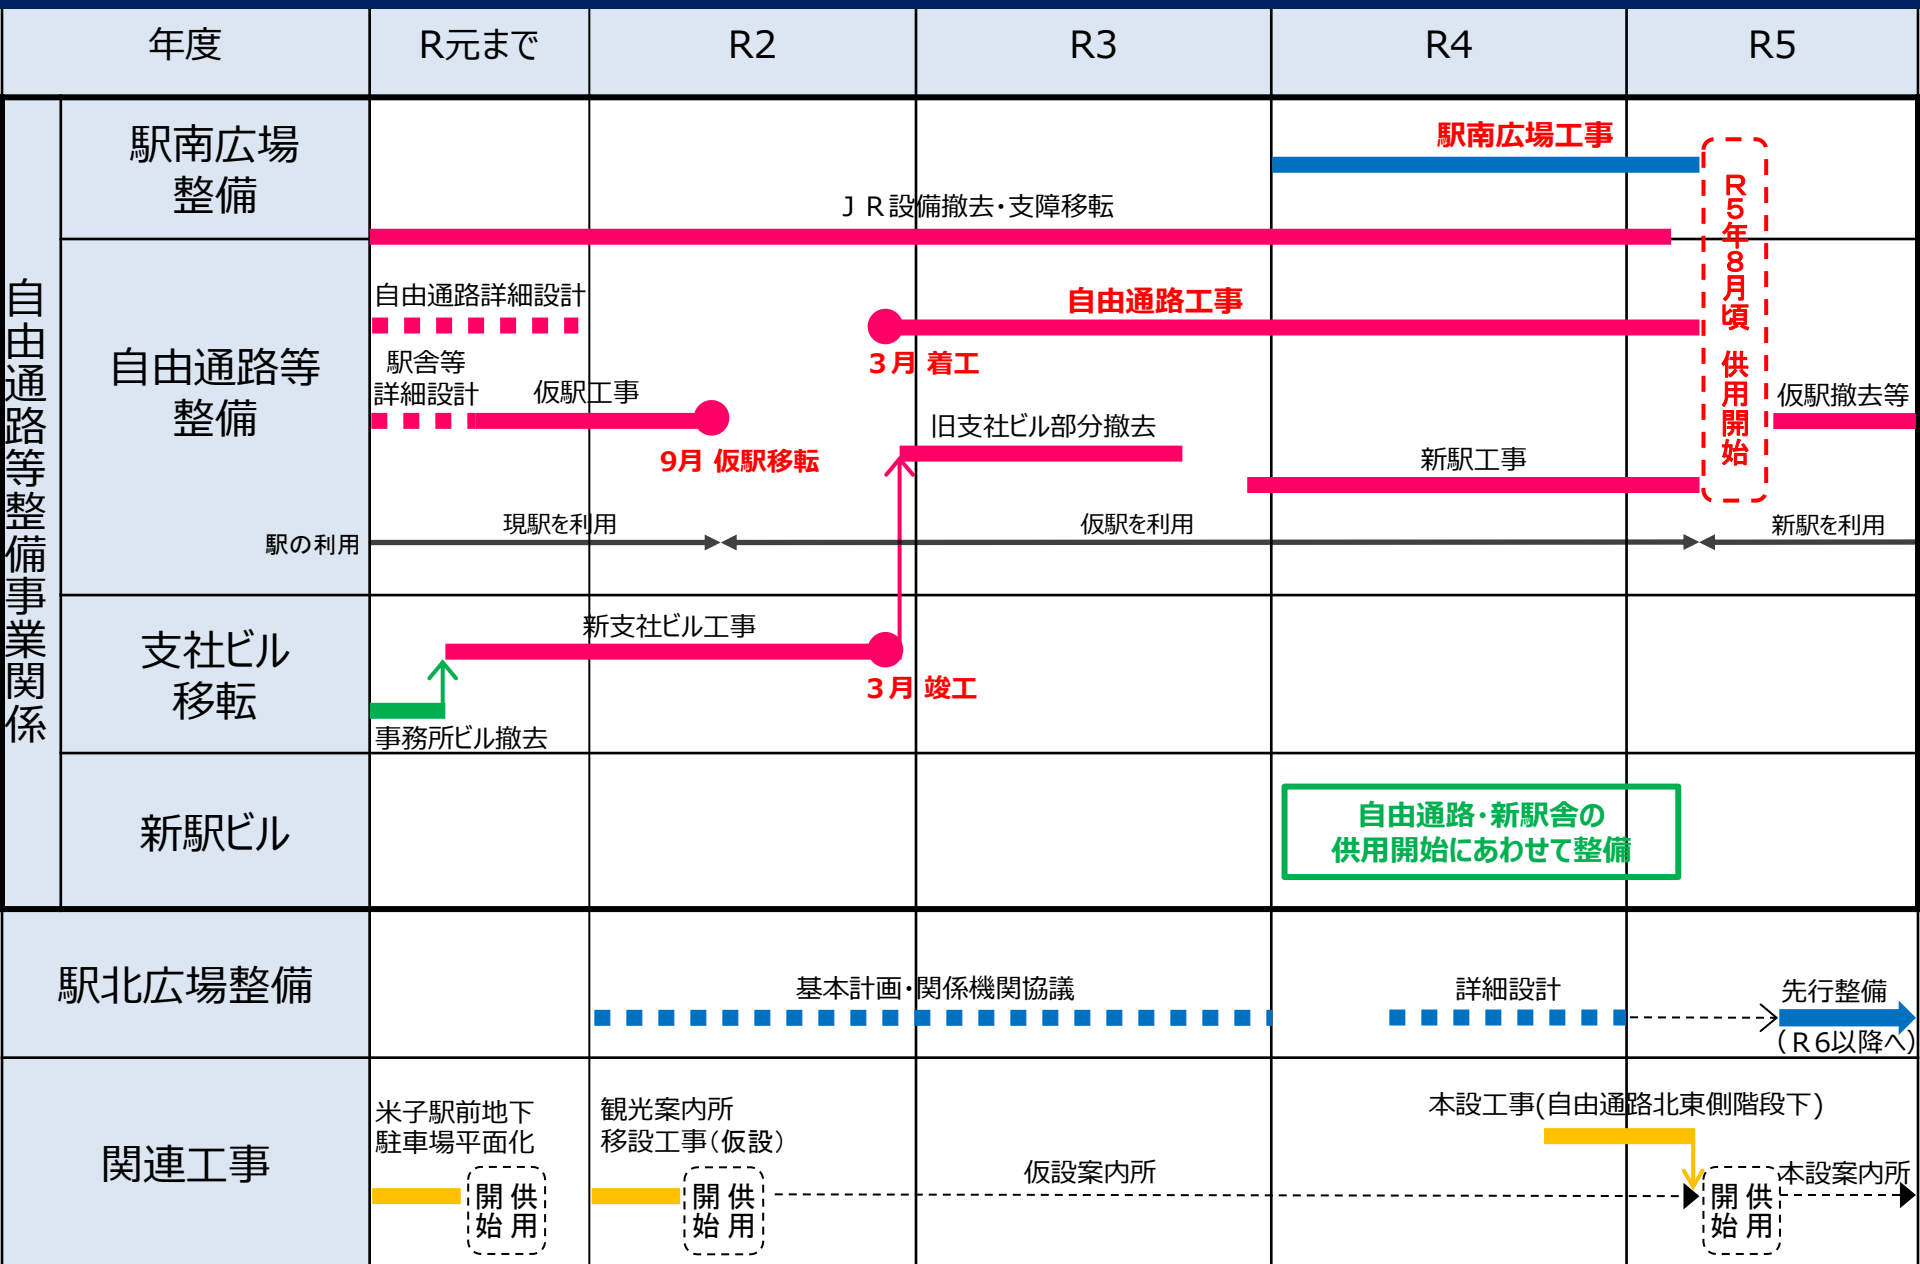

# 米子駅周辺整備スケジュール

凡例 JR工事(補償対象外): ■ 自由通路関連工事(JRとの協定により実施): ■ 米子市工事(JRとの協定外): ■