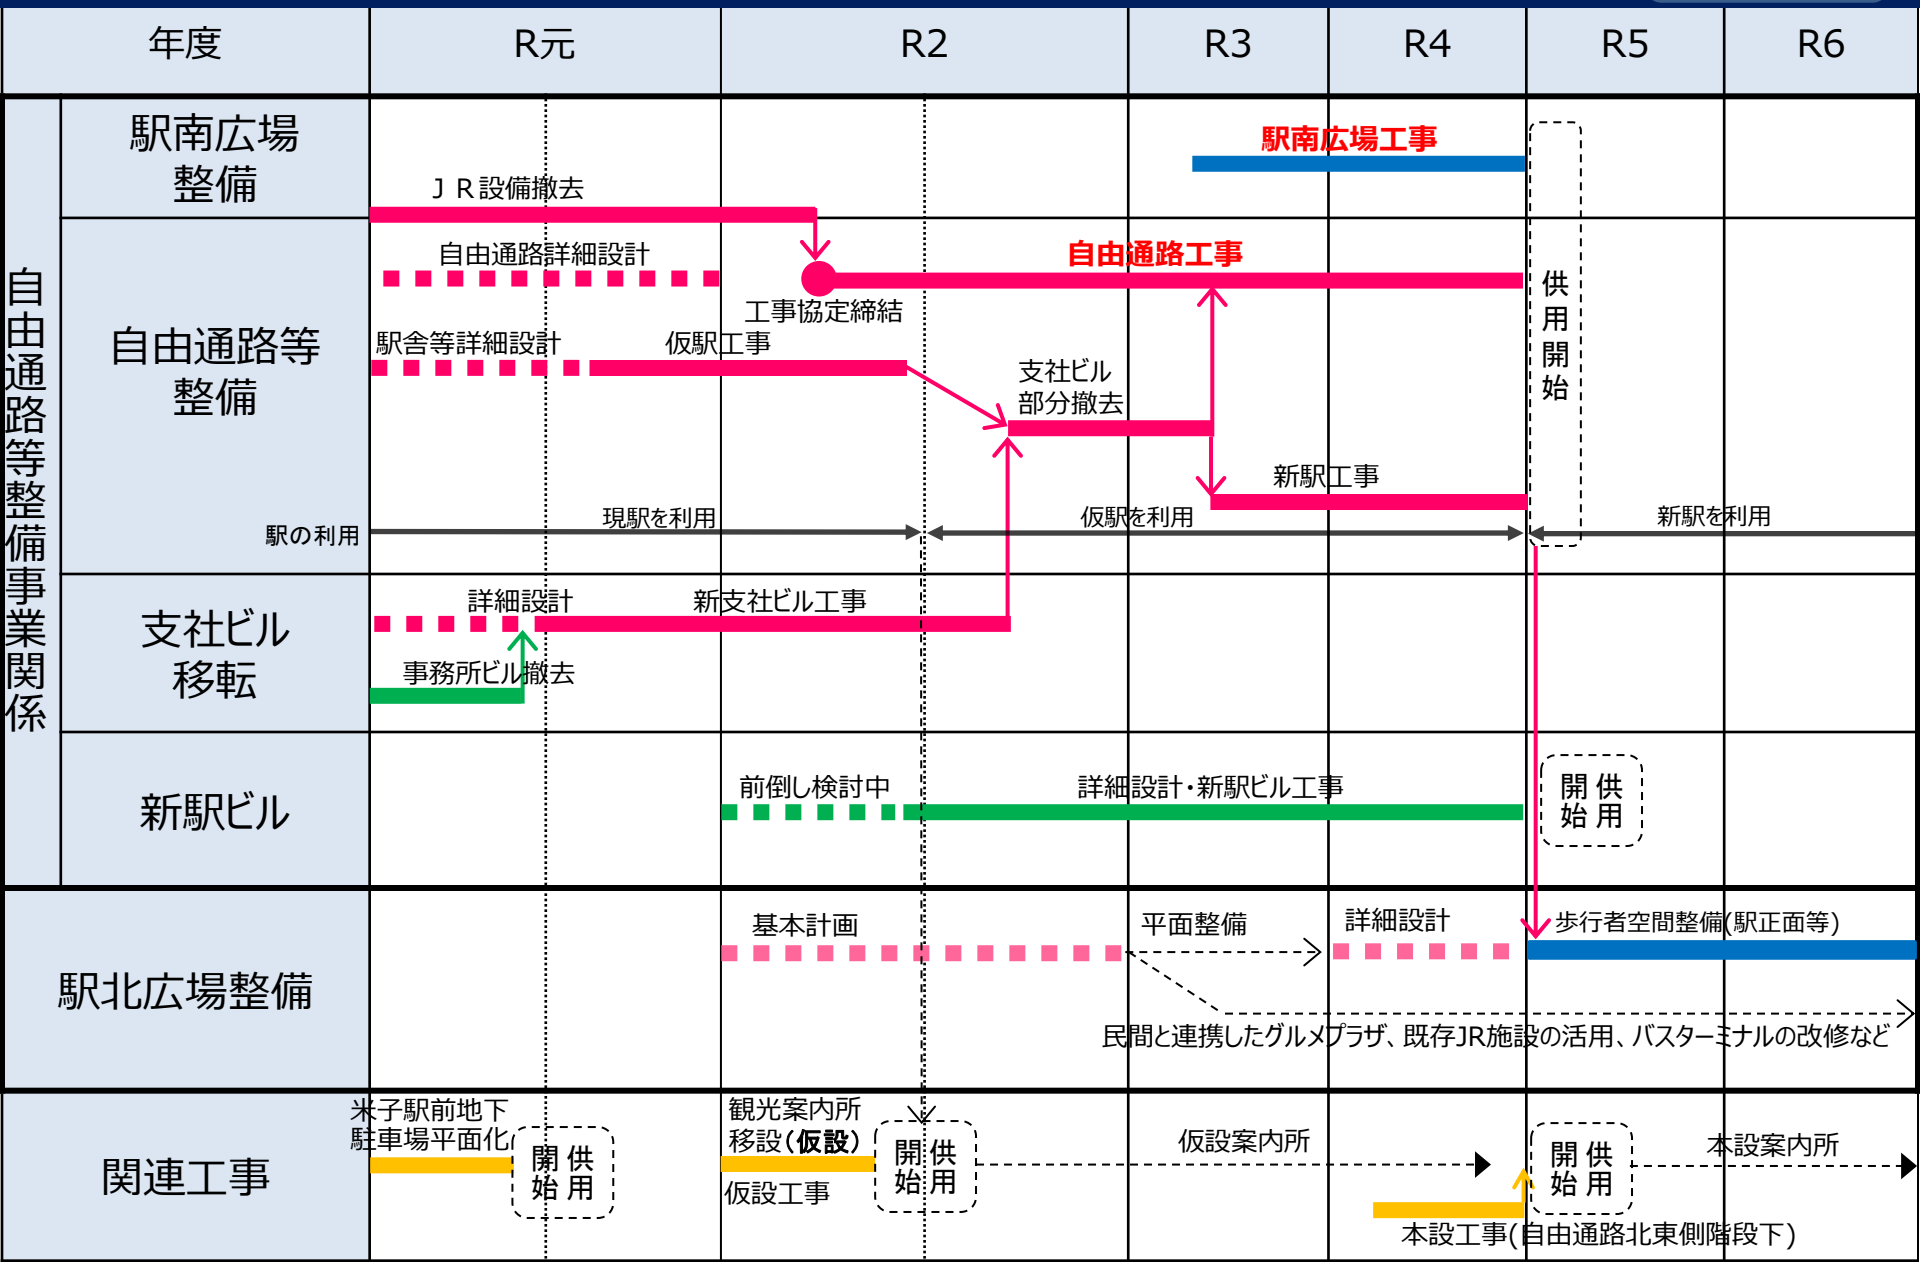

米子駅周辺整備スケジュール

凡例 JR工事(補償対象外) ■ 自由通路関連工事 (JRとの協定により実施) ■ 米子市工事 (JRとの協定外) ■

スケジュールについては、詳細設計後、時点修正を行う。