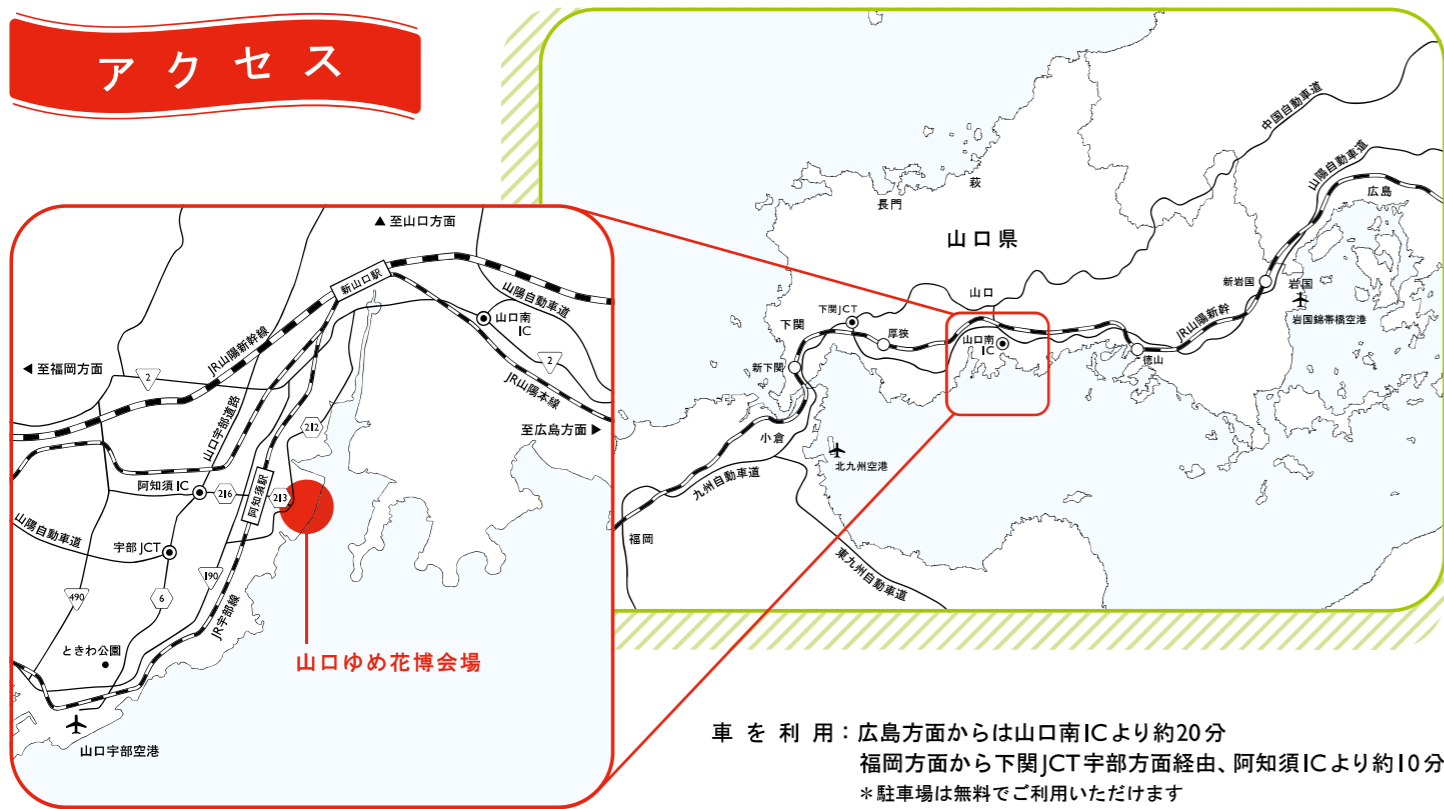

# アクセス

車を利用：広島方面からは山口南ICより約20分  
 福岡方面から下関JCT宇部方面経由、阿知須ICより約10分  
 ＊駐車場は無料でご利用いただけます  
 ＊カーナビは「山口きらら博記念公園」または「0836-65-6900」

シャトルバス：新山口駅より約20分  
 阿知須駅より約5分  
 山口宇部空港よりときわ公園経由約35分

お問い合わせ：「山口ゆめ花博」事務局（第35回全国都市緑化やまぐちフェア実行委員会事務局）  
 電話番号 083-933-4805 メールアドレス info@yumehana-yamaguchi.com

## 2018.9.14 - 11.4

YAMAGUCHI YUME HANA HAKU

「ゆめの未来公園はじまる!!」

「第35回全国都市緑化やまぐちフェア」主催者：山口県・山口市・公益財団法人都市緑化機構  
 2018年9月14日(金) - 11月4日(日)・山口きらら博記念公園