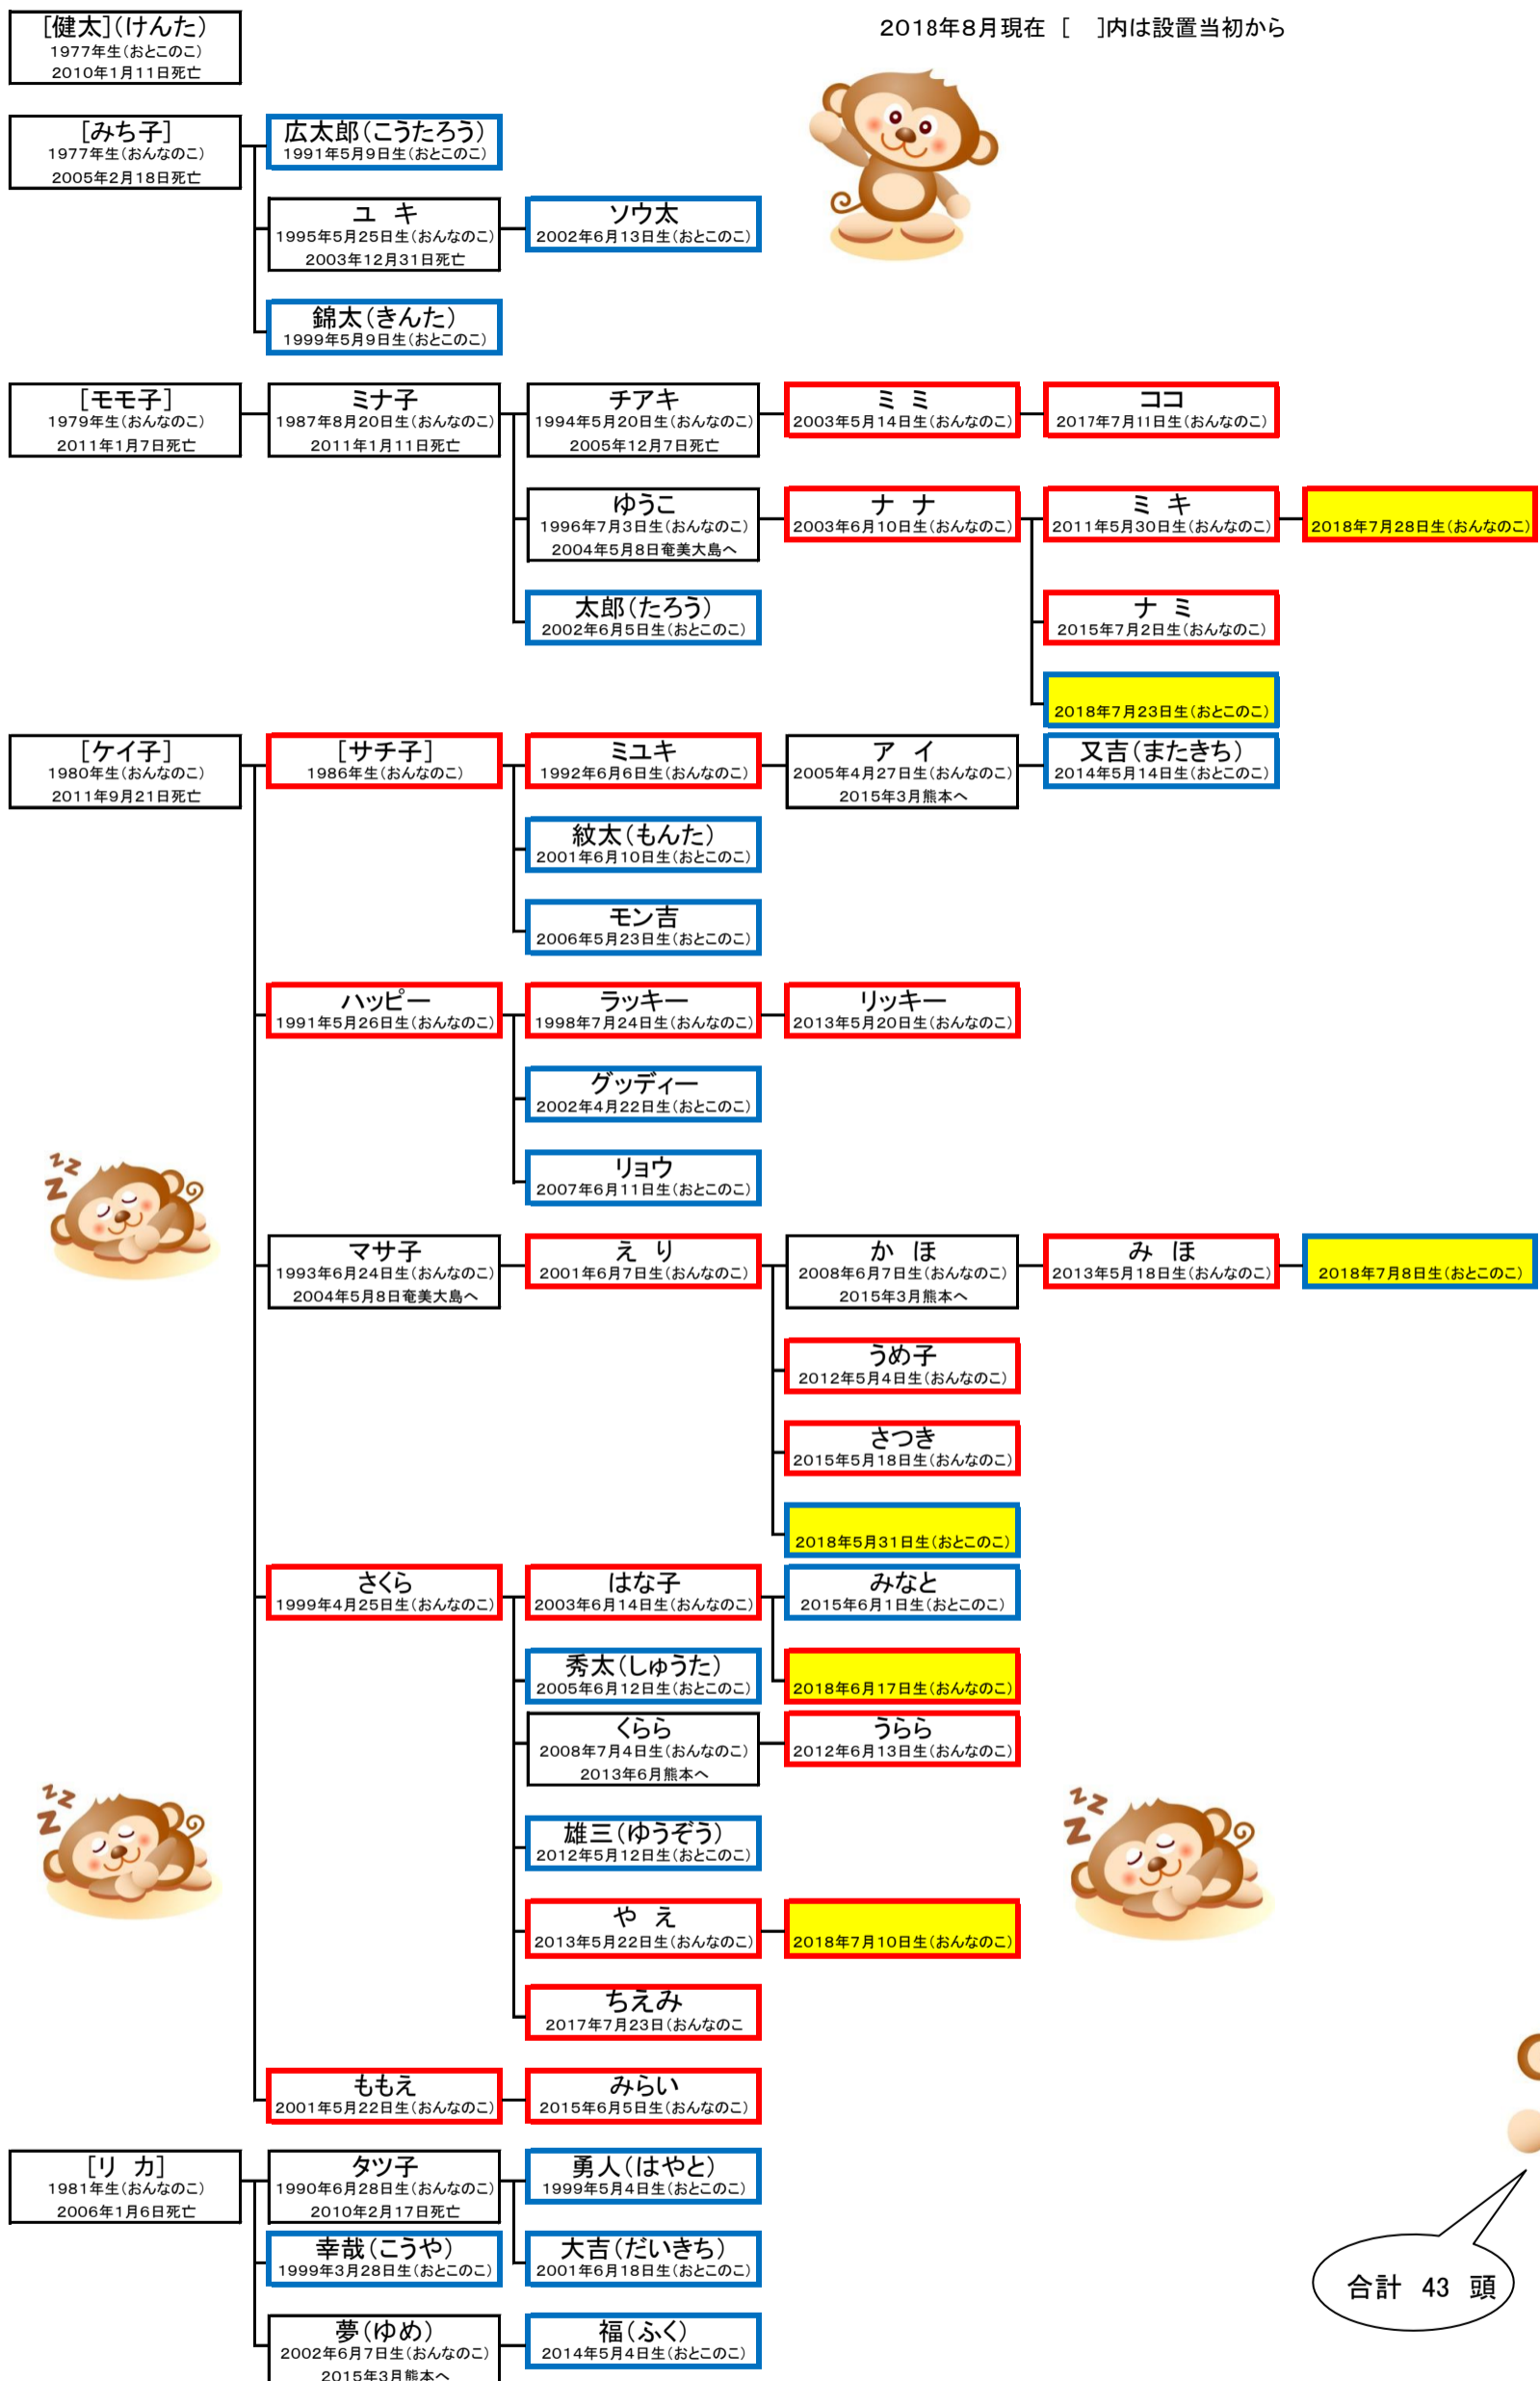

お猿さんのかけいず

2018年8月現在 []内は設置当初から

合計 43 頭