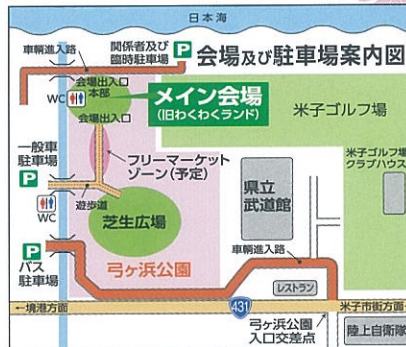

どなたも見学、参加、質問など自由です。

「木の剪定、どうしたらいいの!?!」

そんなあなたの疑問に現代の名工が応えます!

(一般社団法人日本造園建設業協会鳥取県支部 全国造園フェスティバル参加特別企画)

- ★松の剪定実演講座 14日(土)午前10時
- ★雑木(ぞうぎ)の剪定実演講座 14日(土)午後2時
- ★竹垣(四つ目垣)づくり実演、展示 15日(日)午前10時、午後2時(2回)

ご家族・お友達のグループでの参加をお待ちしております!

「現代の名工」とは?

厚生労働大臣によって極めて優れた技能を有すると認め表彰された卓越した技能者のこと。現在、県内の植木職・造園工分野で認定を受けた名工は今回実演を行う門路敏夫、長住武美両氏の2名のみである。

★お車でお越しの皆様へお願い

- 駐車場は台数に限りがございます。できるだけバス等の公共交通機関をご利用いただくか、マイカーご利用の場合は乗り合せてご来場くださるようお願いいたします。
- また、ご来場ルートや駐車場内での事故には責任を負いかねますので、十分にご注意ください。