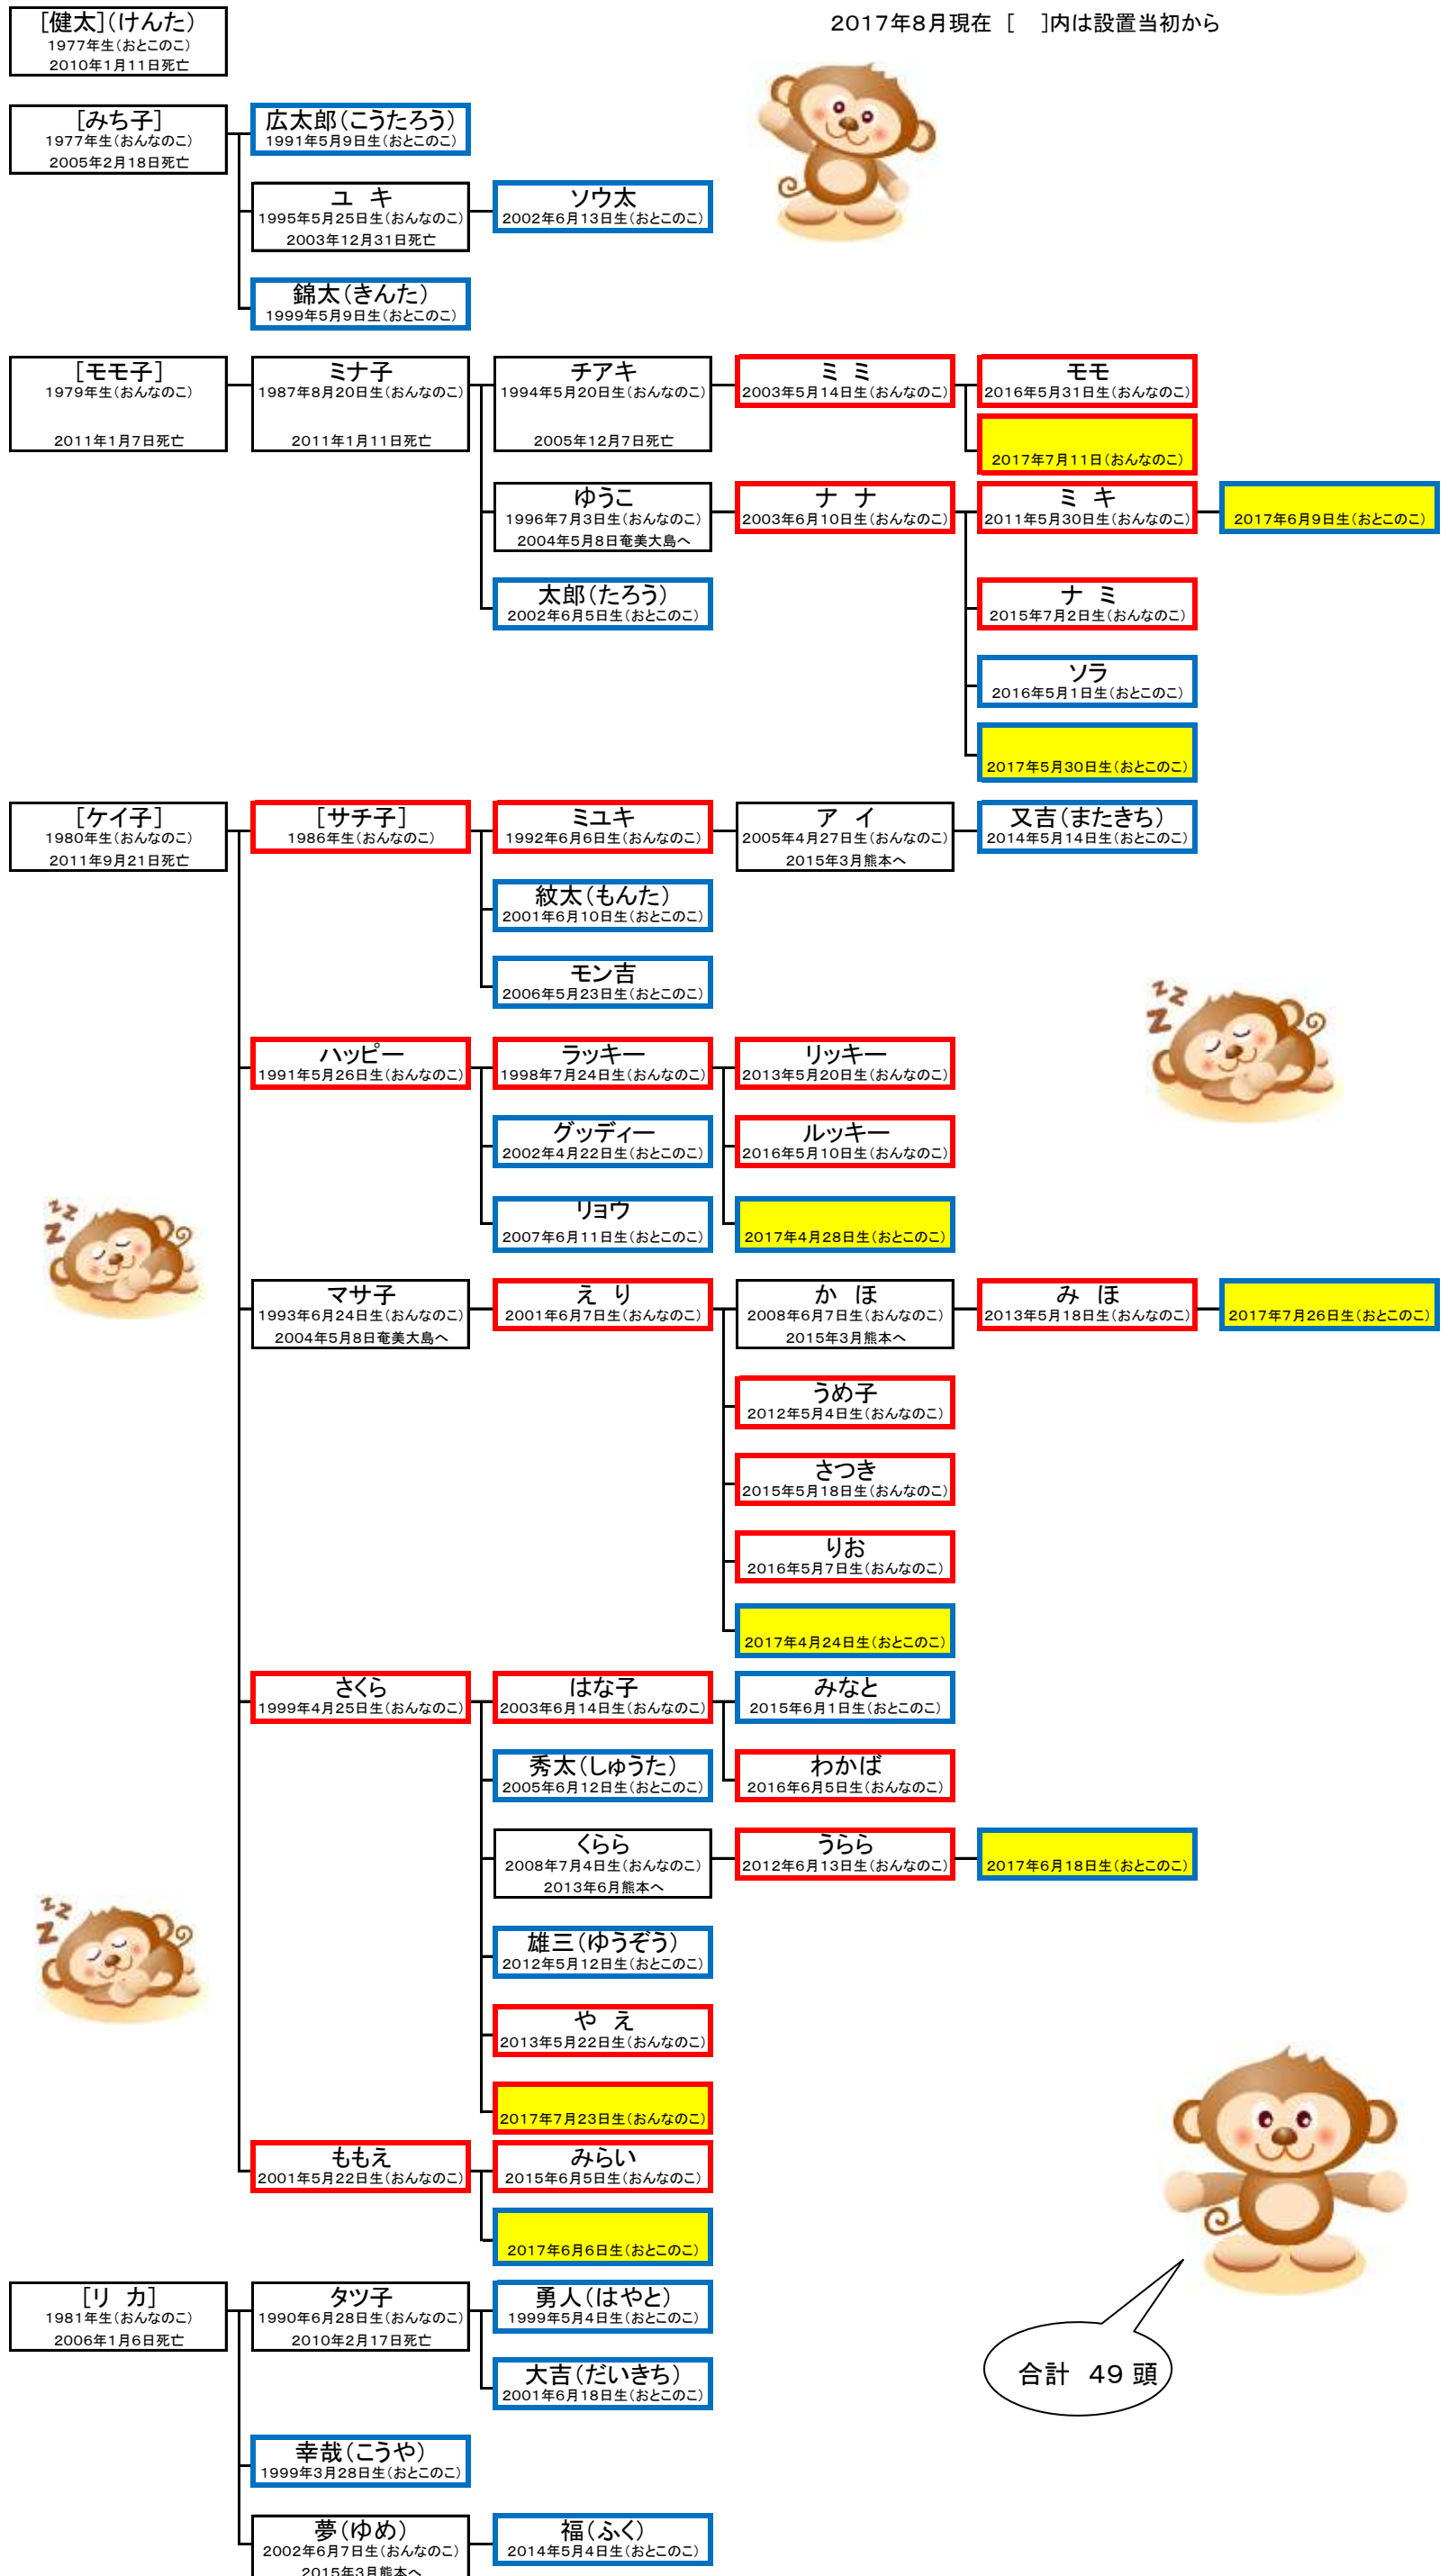

お猿さんのかけいず

2017年8月現在 [ ]内は設置当初から

合計 49頭