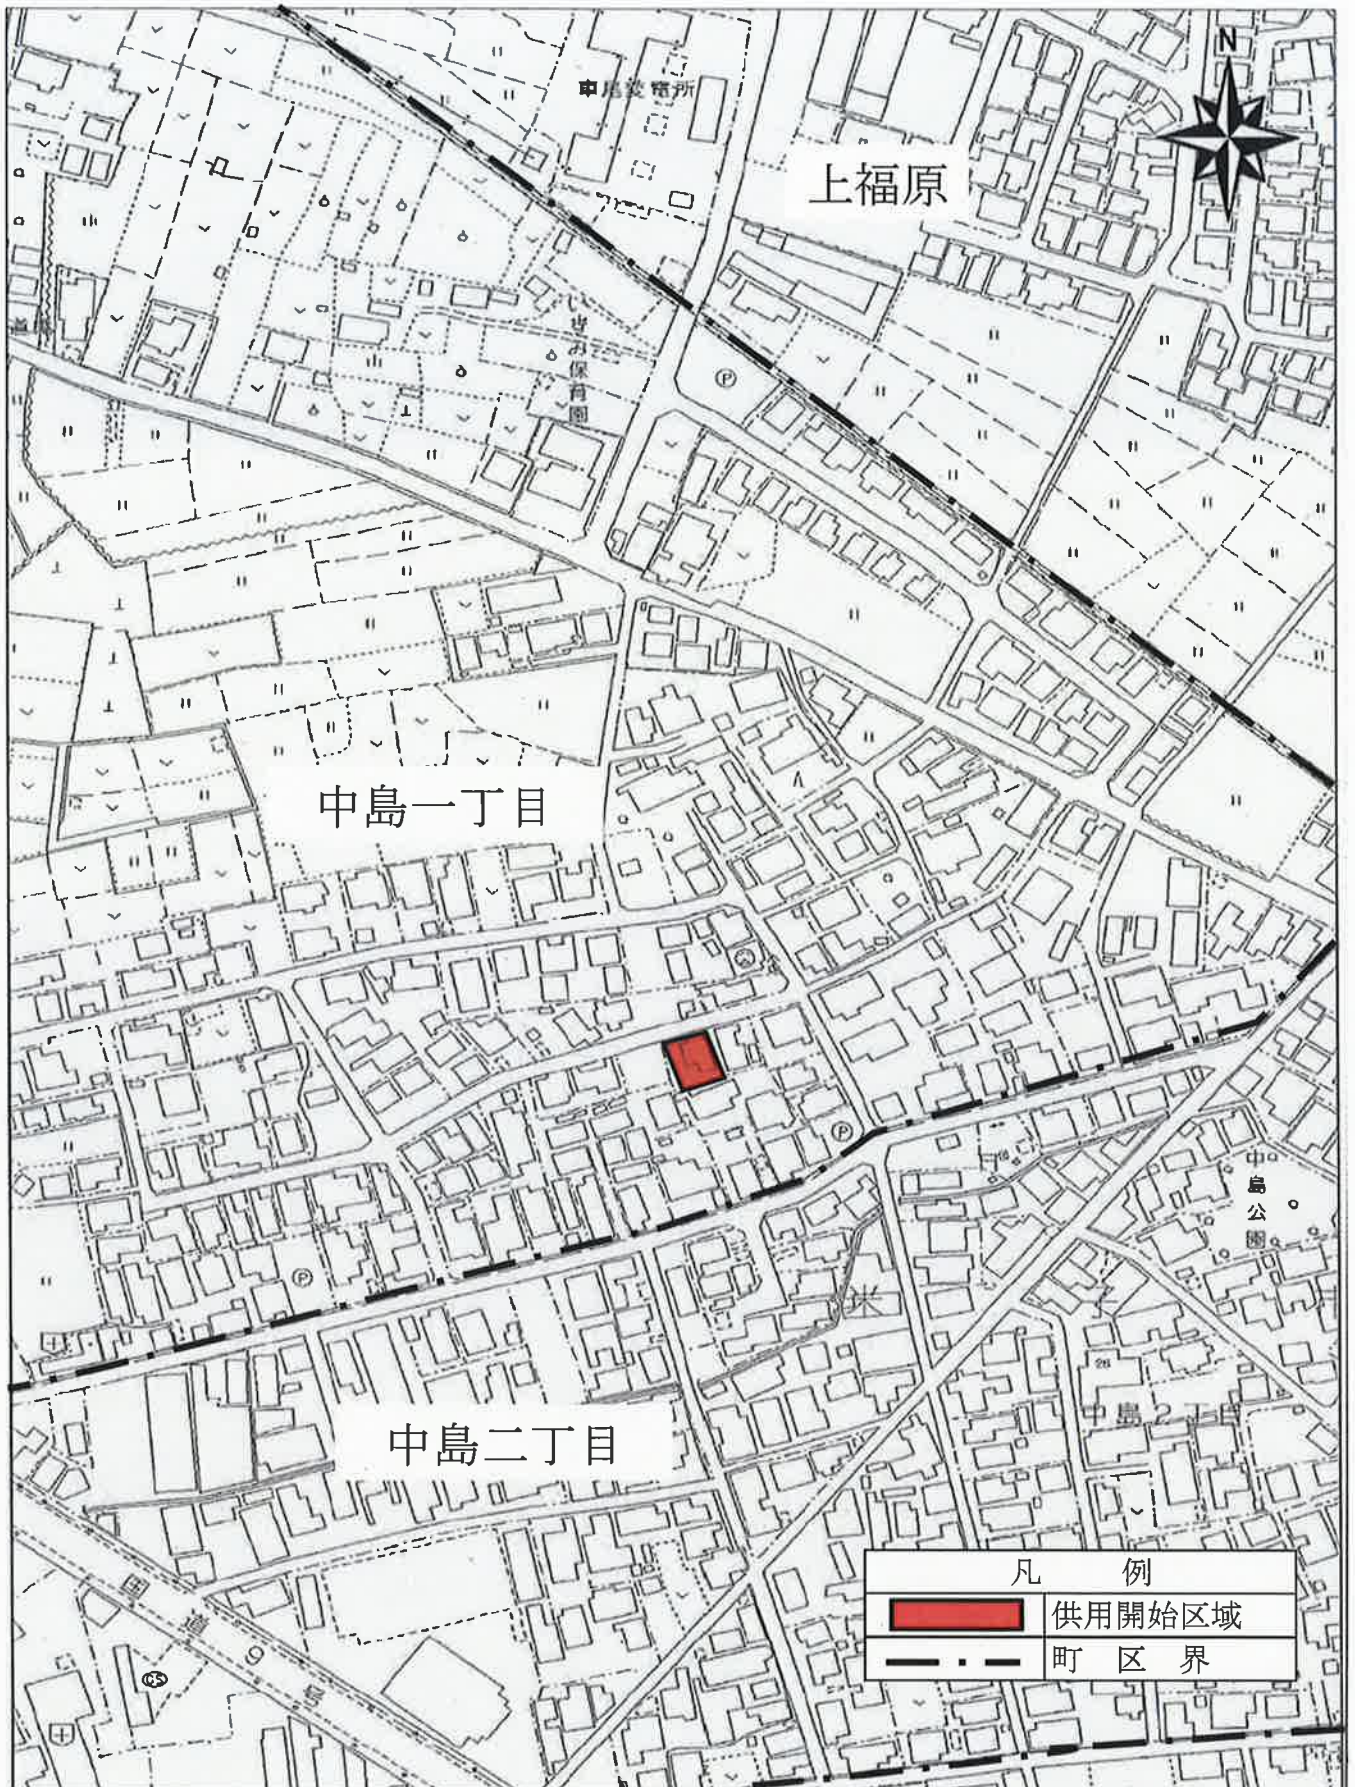

位置図

縮尺2,500分の1

中島一丁目地内