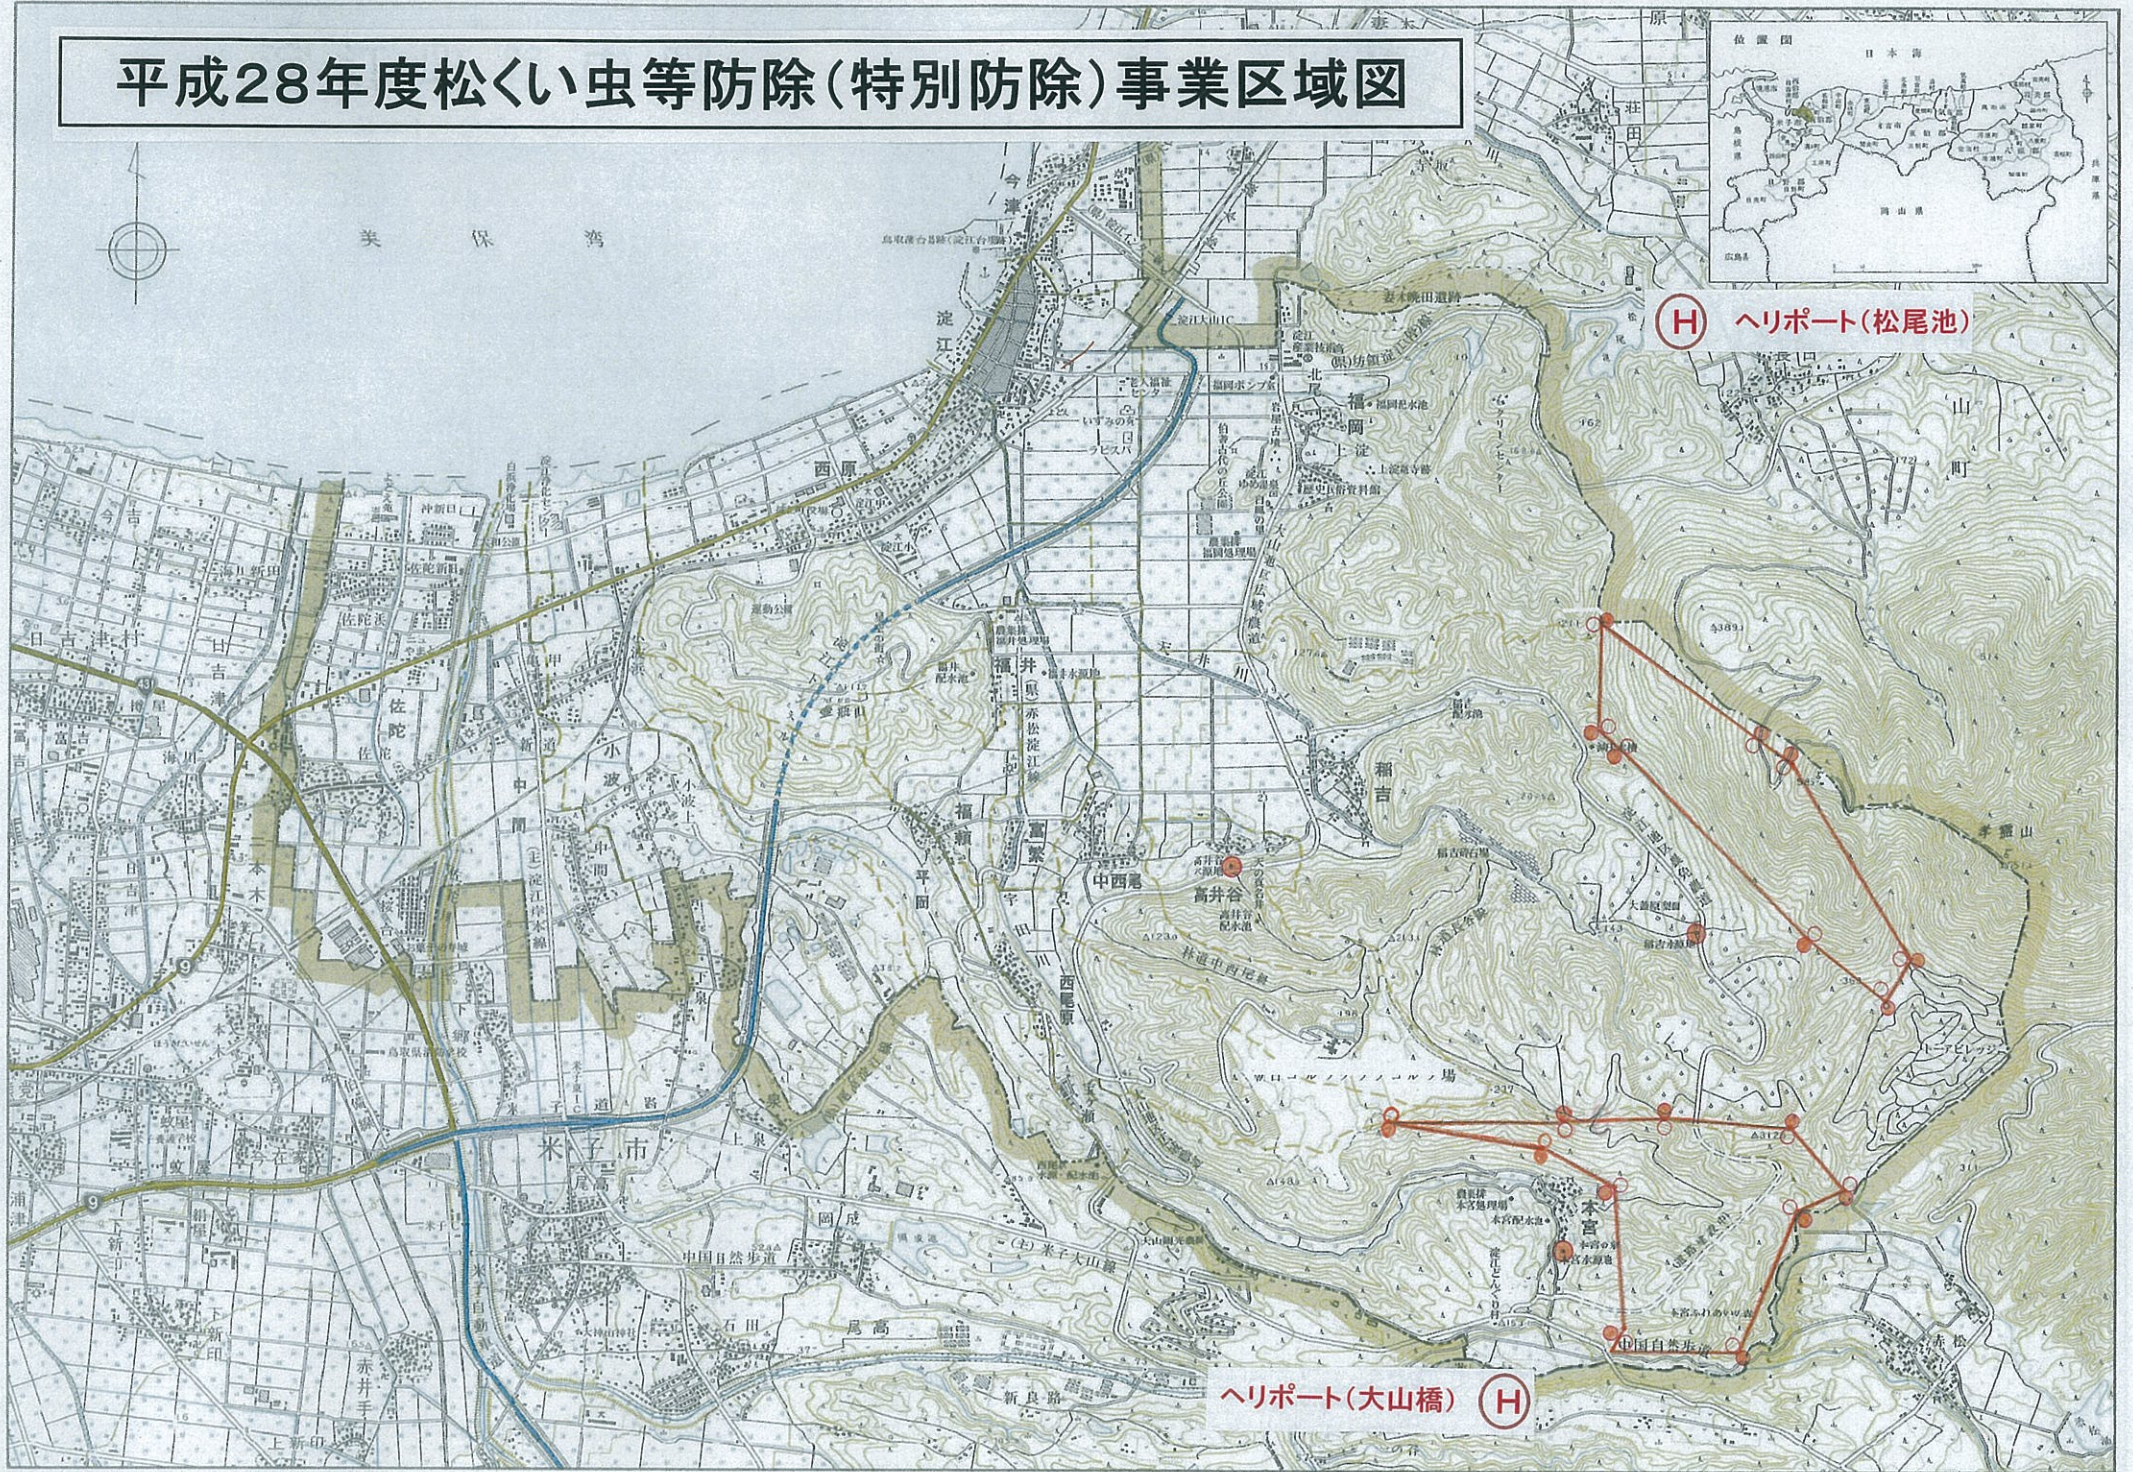

平成28年度松くい虫等防除(特別防除)事業区域図

H ヘリポート(松尾池)

ヘリポート(大山橋) **H**