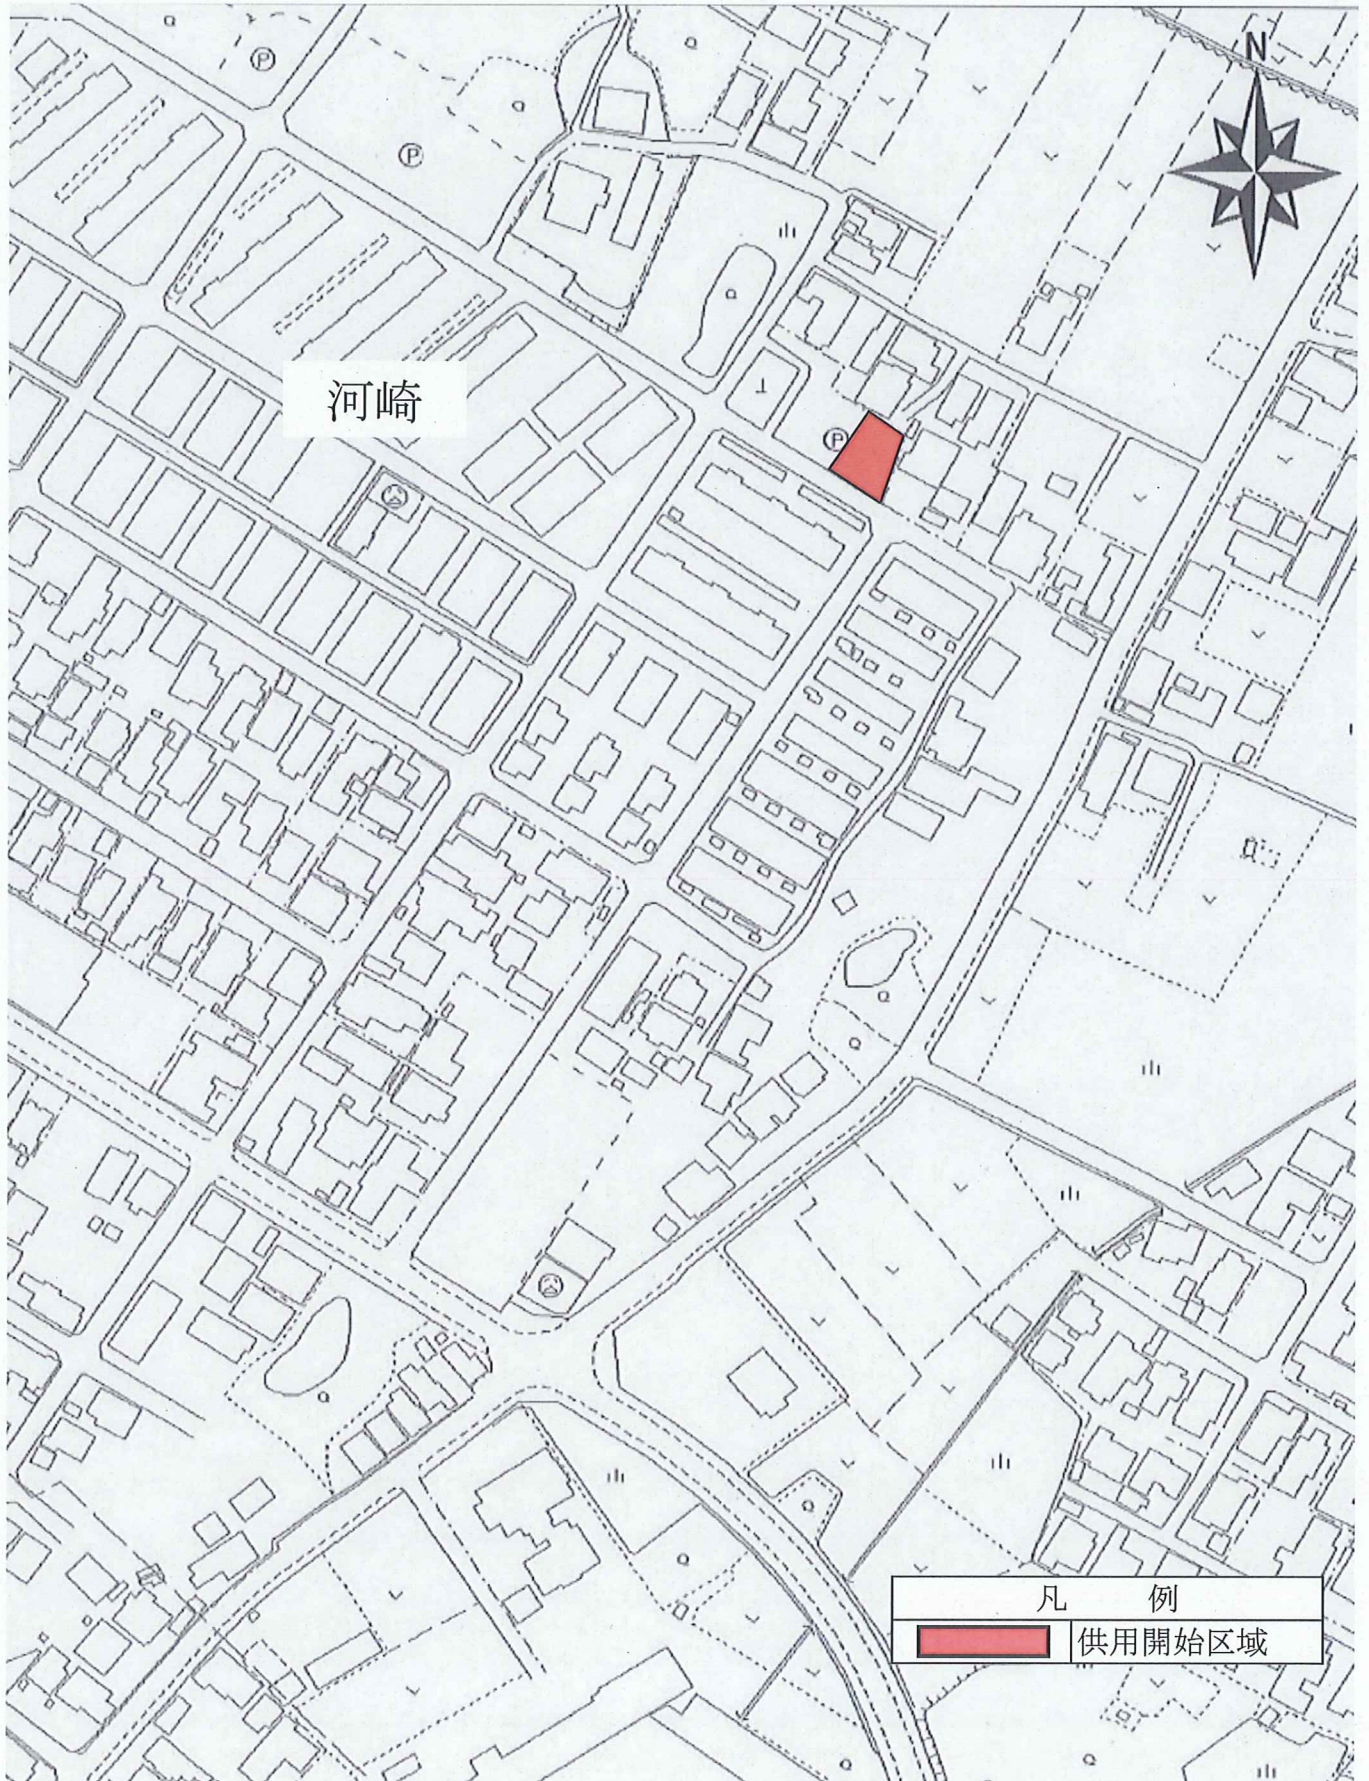

位置図

縮尺 2, 500分の1

河崎地内