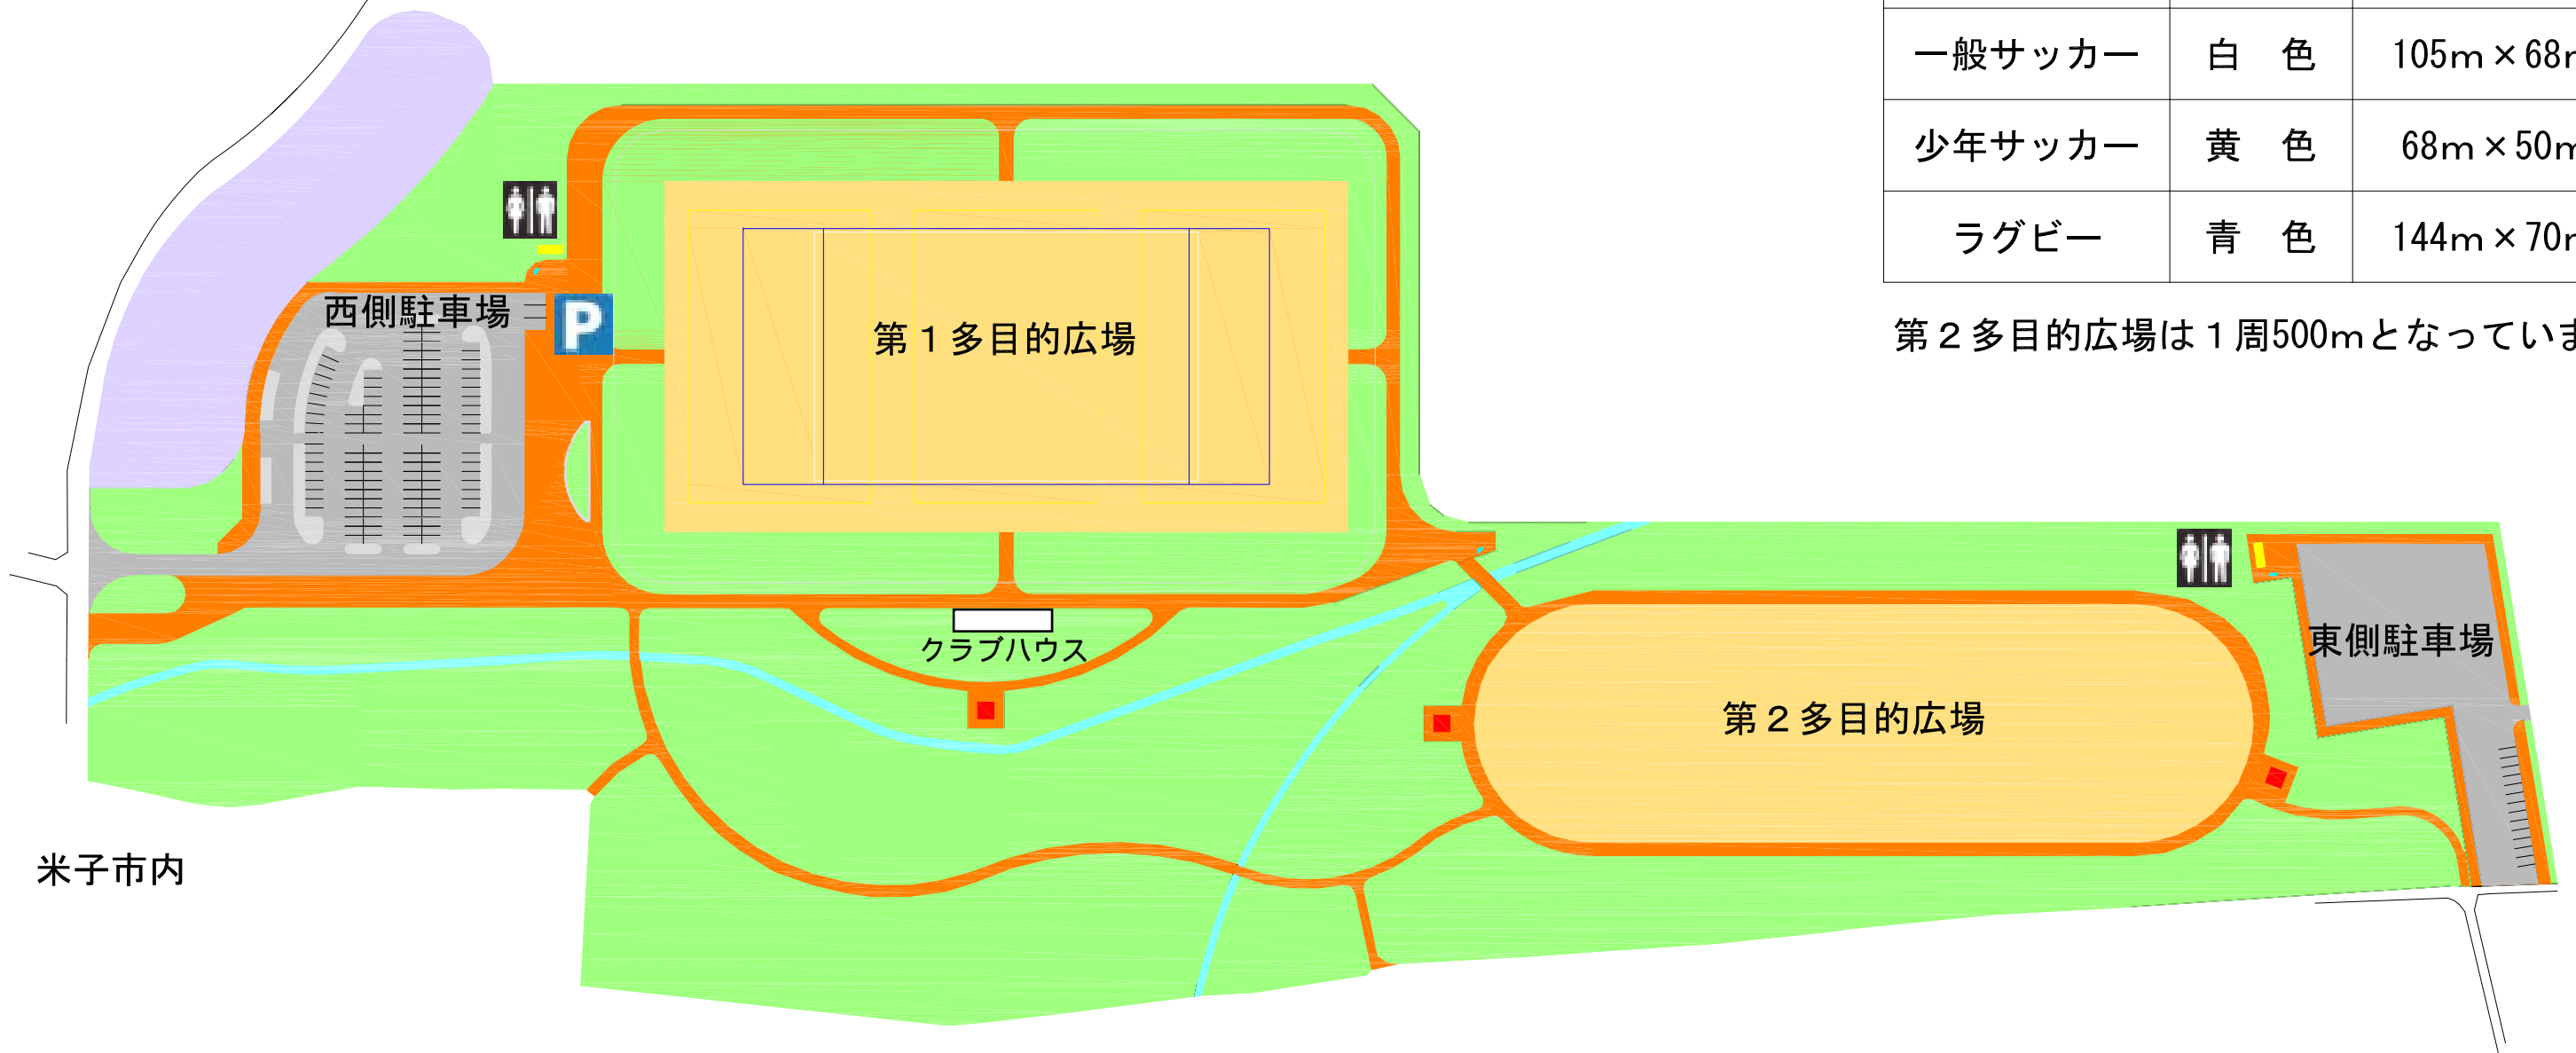

米子市弓浜コミュニティ広場案内図

至 境港市内

第1多目的広場

種 目	ラインの色	寸 法
一般サッカー	白 色	105m × 68m
少年サッカー	黄 色	68m × 50m
ラグビー	青 色	144m × 70m

第2多目的広場は1周500mとなっています。

至 米子市内