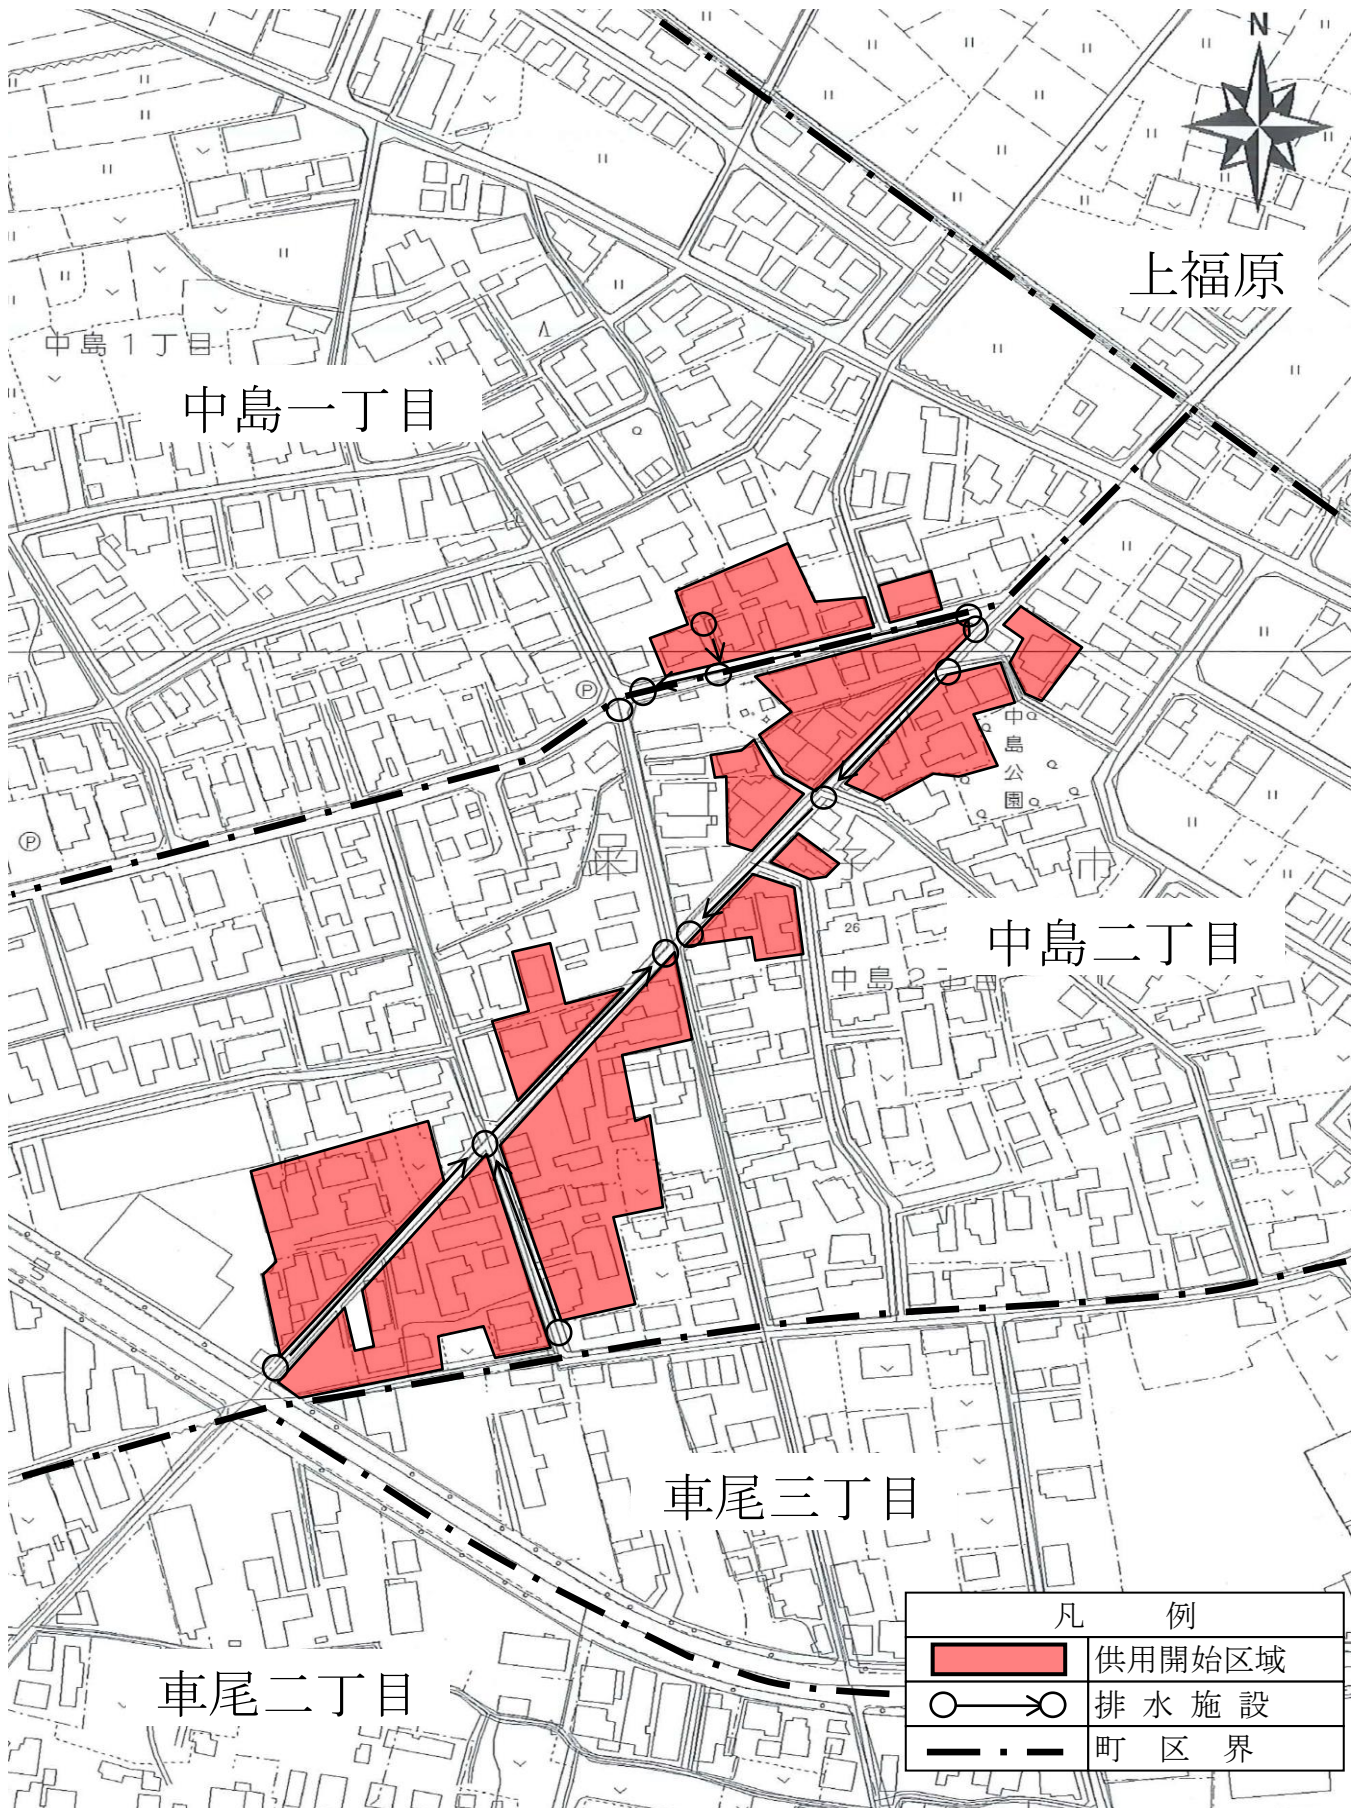

位置図

縮尺 2, 500分の1

中島二丁目枝線その5工事