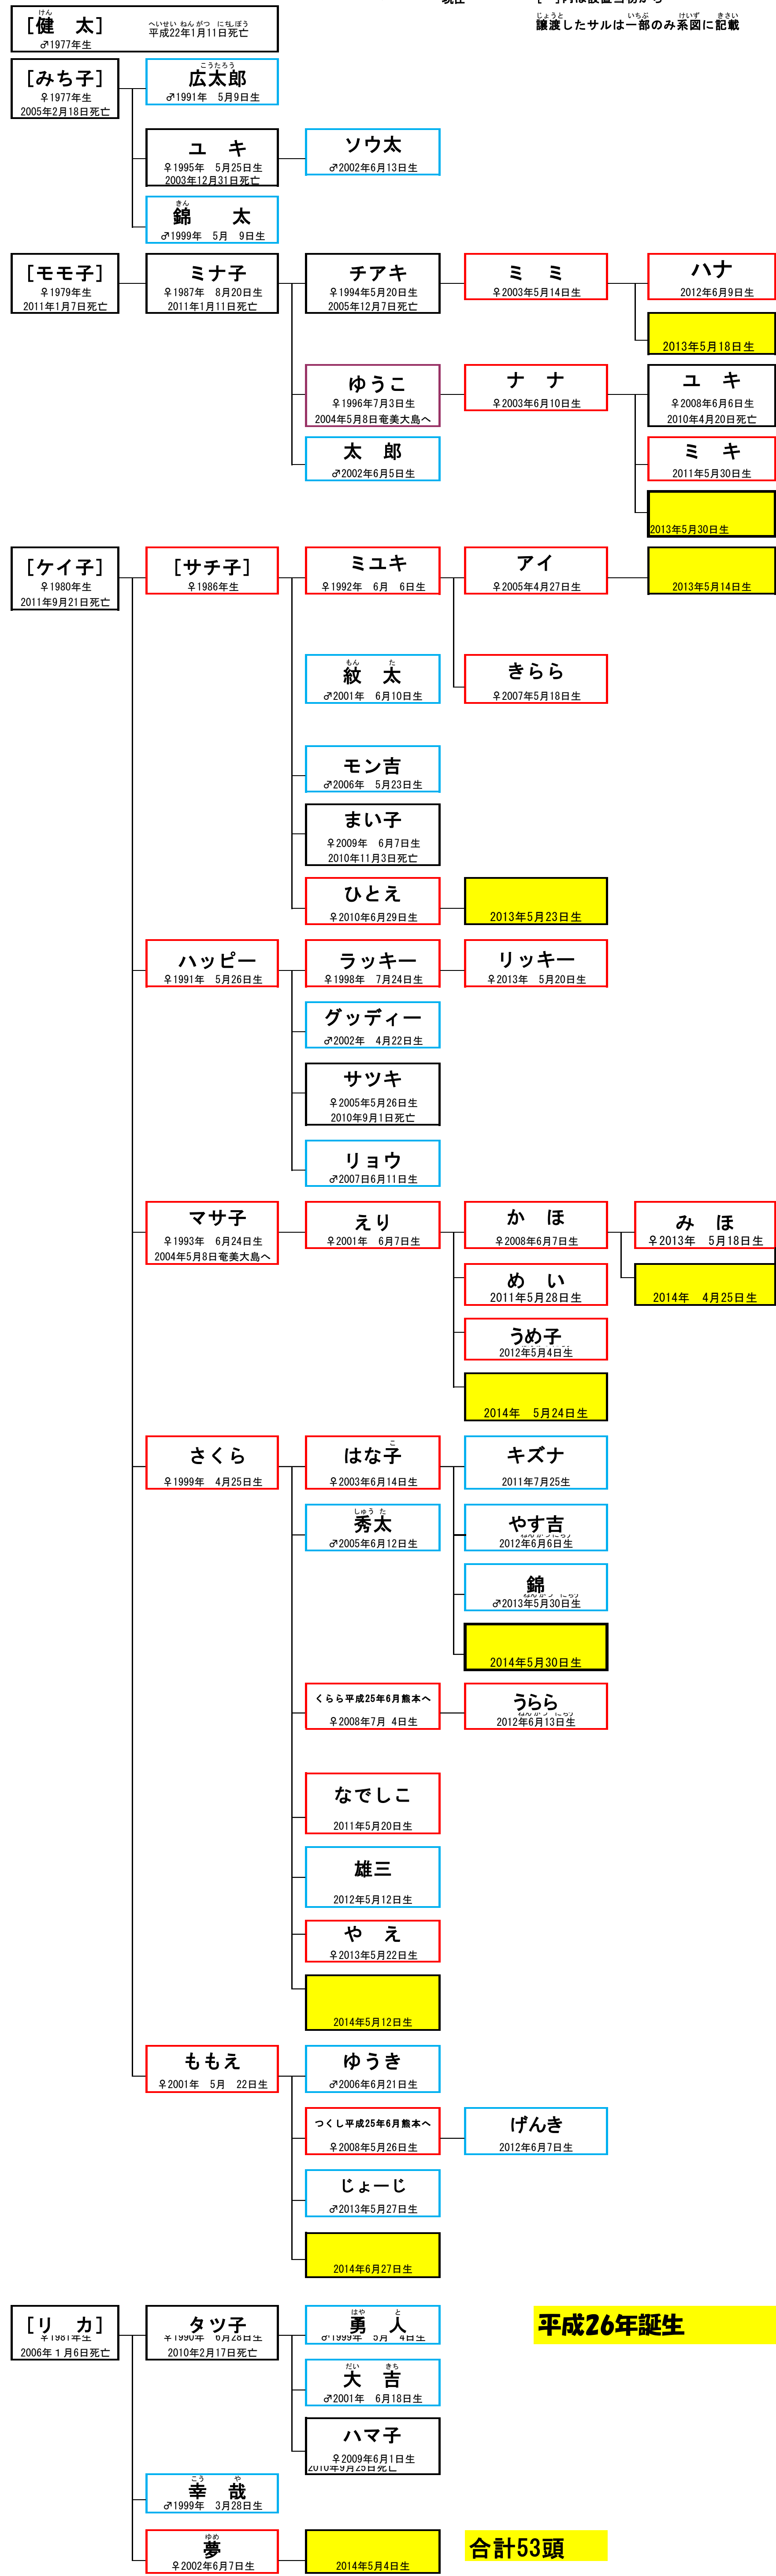

猿生存系図

2014年7月1日 現在

[]内は設置当初から譲渡したサルは一部のみ系図に記載

平成26年誕生

合計53頭